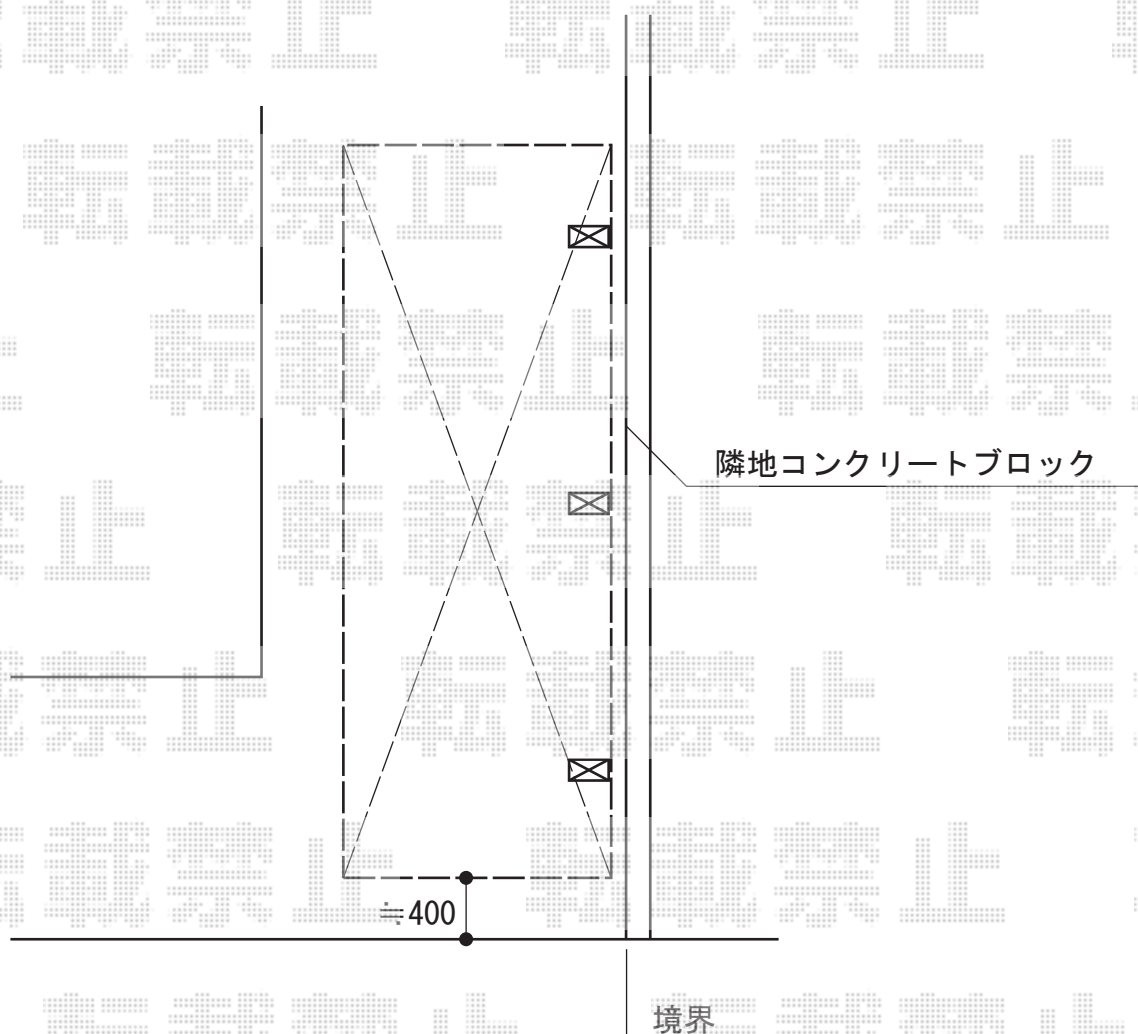

カーブポートシグマIII 延長 積雪～30cm対応

トステム カーブポートシグマIII 延長 積雪～30cm対応
幅=2,701mm
奥行=7,098mm
色：シャイングレー
屋根材：ガリレポリカ（クリアマット・すりガラス調）
柱仕様：ロング柱23仕様（有効高 約2,300mm）

現場状況や作図制限により概略図の内容と多少の違いが生じることがございます。
施工時は、現場優先とさせて頂きたく思いますので、お立会い頂き、
最終のご指示のほど、何卒、宜しくお願い致します。