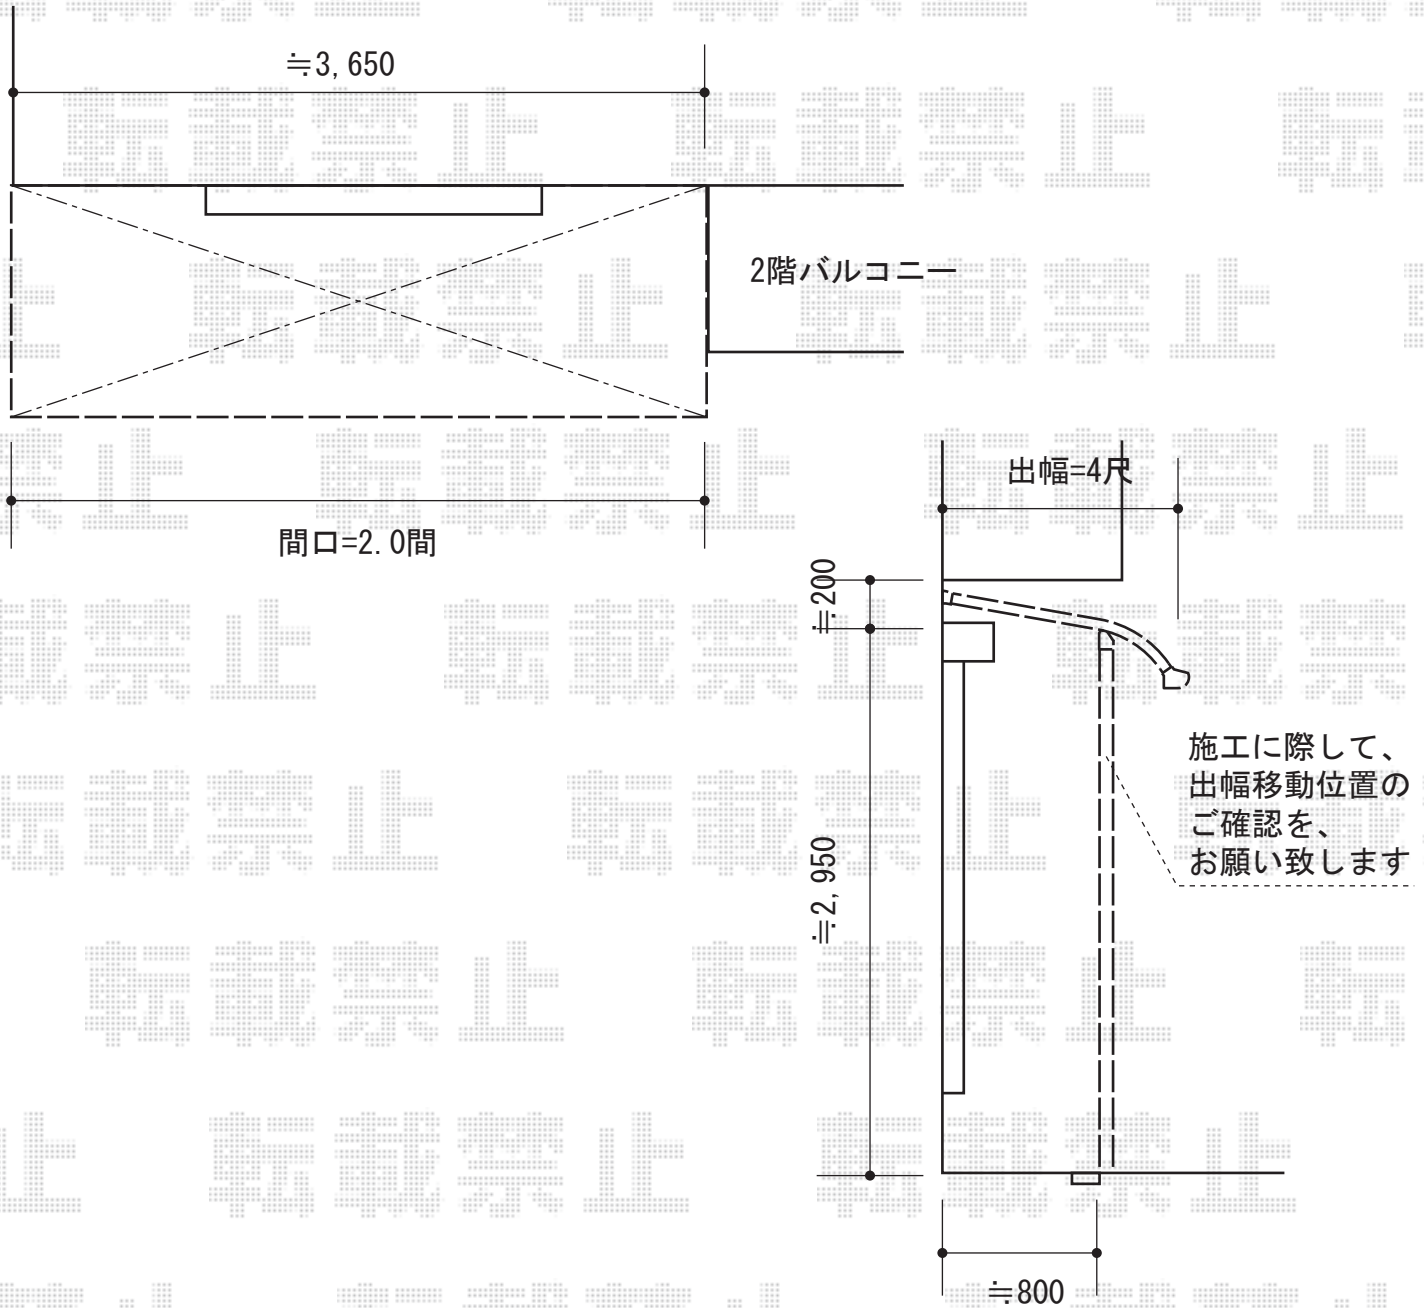

ライザーテラスII R型 テラスタイプ 単体 積雪~20cm対応

トステム ライザーテラスII R型 テラスタイプ 単体 積雪~20cm対応
間口=関東間2.0間 (柱芯々3,440mm 屋根幅3,660mm)
出幅=4尺 (1,185mm)
色: シャイングレー
屋根材: 熱線吸収アクアポリカーボネート (ライトブルー)
柱仕様: 柱奥行移動タイプ (柱2本) / 長尺柱仕様
施工方法: 上止め仕様