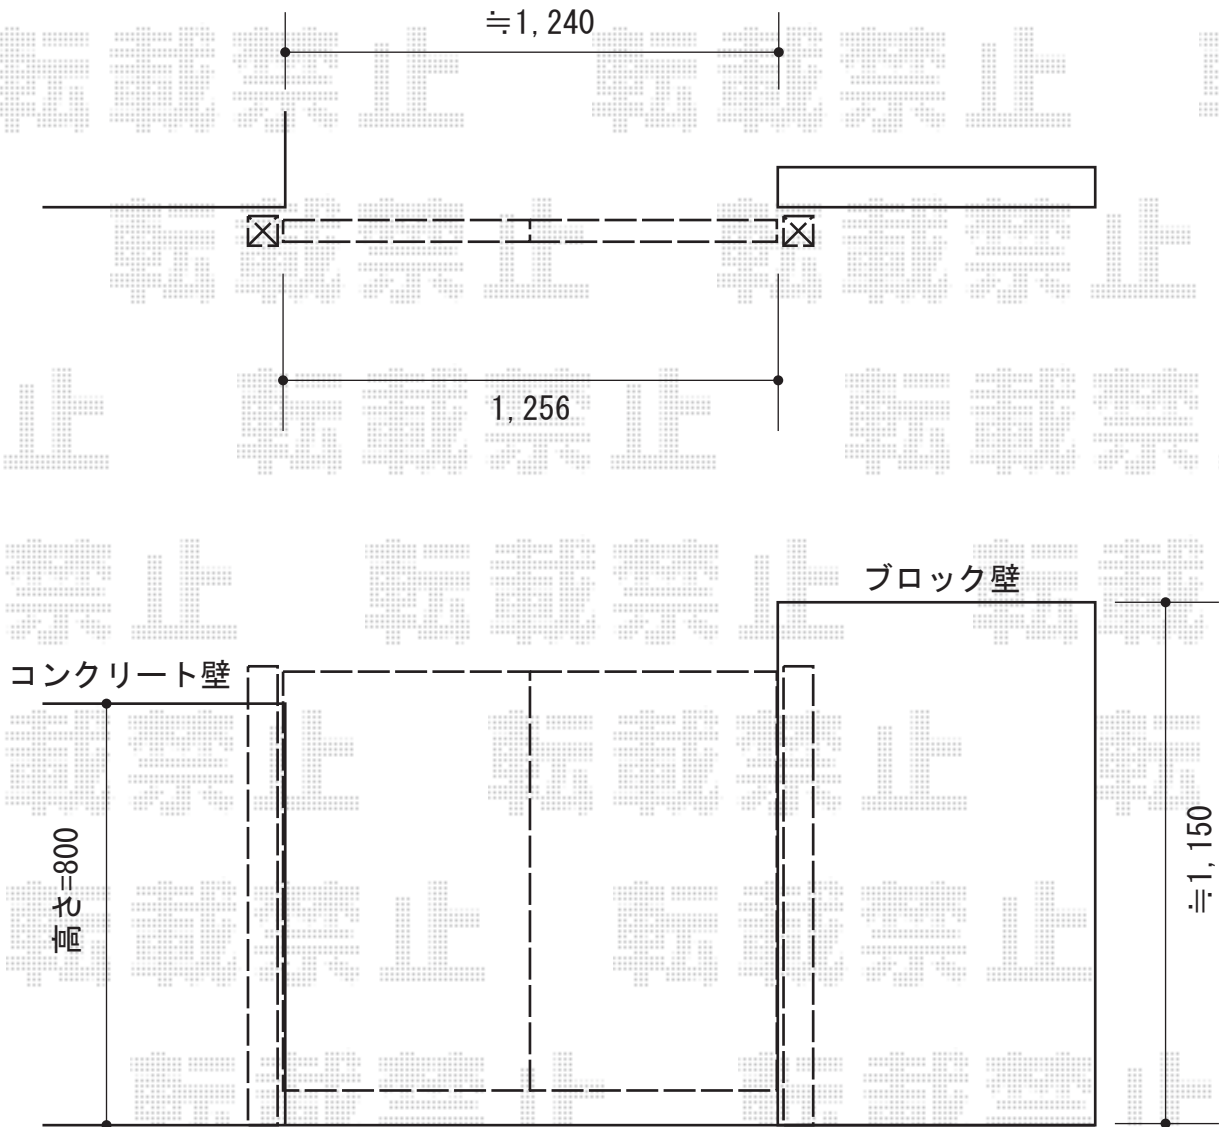

ファンタジア門扉1型 両開き 門柱仕様

YKK AP ファンタジア門扉1型 両開き 門柱仕様
扉1枚 (W×H) = (W600mm×H1,000mm)
色：プラチナステン
錠：ハンドル錠C13型
開き：内開き

現場状況や作図制限により概略図の内容と多少の違いが生じることがございます。
施工時は、現場優先とさせて頂きたく思いますので、お立会い頂き、
最終のご指示のほど、何卒、宜しくお願い致します。

EX-SHOP
HTTP://WWW.EX-SHOP.NET