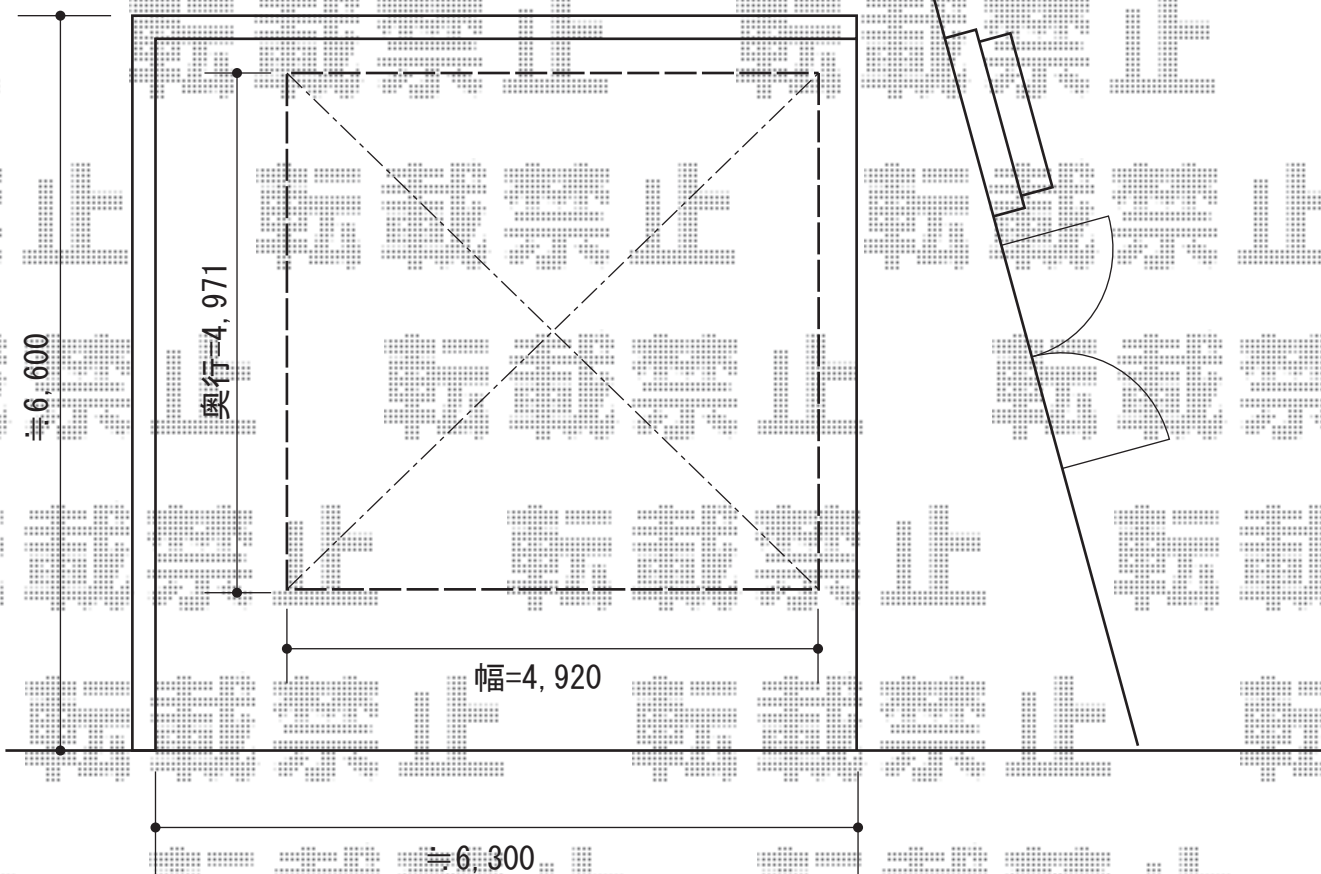

エクスルーフ ワイド 積雪～30cm対応

施工に際して、最終的な設置位置のご確認を頂けますよう、お願い致します。

トステム エクスルーフ ワイド 積雪～30cm対応

幅=4,920mm

奥行=4,971mm

色：シャイングレー

屋根材：熱線吸収アクアポリカーボネート（ライトブルー）

柱仕様：ロング柱24仕様（有効高 約2,400mm）