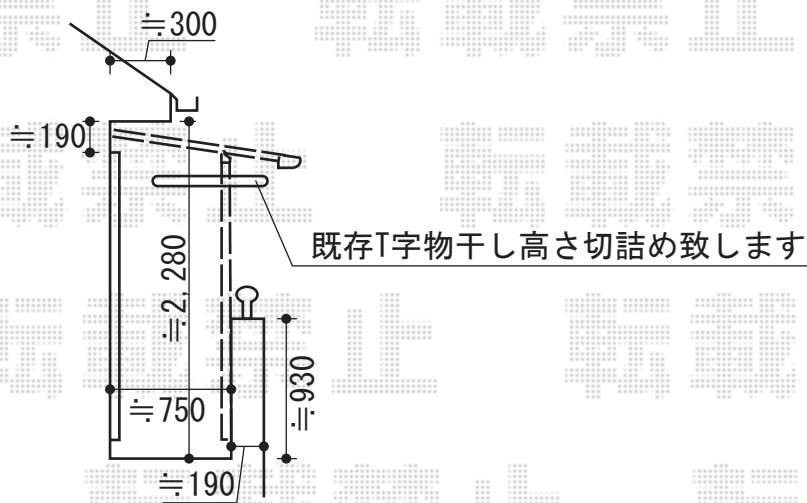

ライザーテラスII F型 屋根タイプ 単体 積雪～20cm対応

トステム ライザーテラスII F型 屋根タイプ 単体 積雪～20cm対応
 間口=関東間2.5間通し (柱芯々4,350mm 屋根幅4,570mm)
 出幅=5尺 (1,485mm)
 色：シャイングレー
 屋根材：ポリカーボネート (クリアマット・すりガラス調)
 柱仕様：柱奥行移動タイプ (柱2本)
 施工方法：下止め仕様
 柱固定部品仕様：中間用×1 コーナー用×1