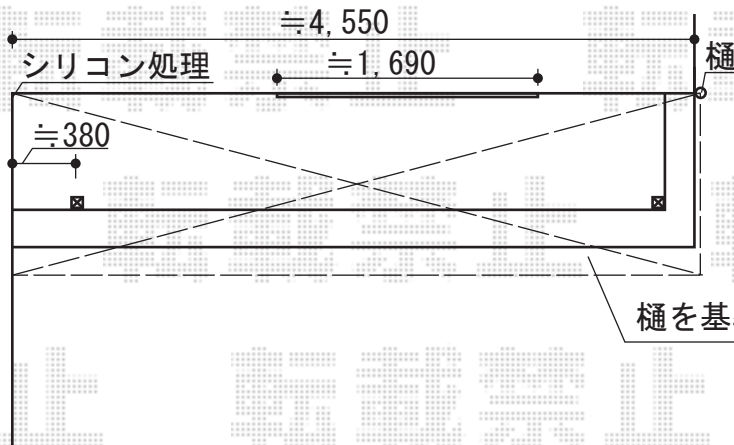

ライザーテラスII F型 屋根タイプ 単体 積雪～20cm対応

トステム ライザーテラスII F型 屋根タイプ 単体 積雪～20cm対応
 間口=関東間2.5間通し (柱芯々4,350mm 屋根幅4,570mm)
 出幅=5尺 (1,485mm)
 色：シャイングレー
 屋根材：ポリカーボネート (クリアマット・すりガラス調)
 柱仕様：柱奥行移動タイプ (柱2本)
 施工方法：下止め仕様
 柱固定部品仕様：中間用×1 コーナー用×1