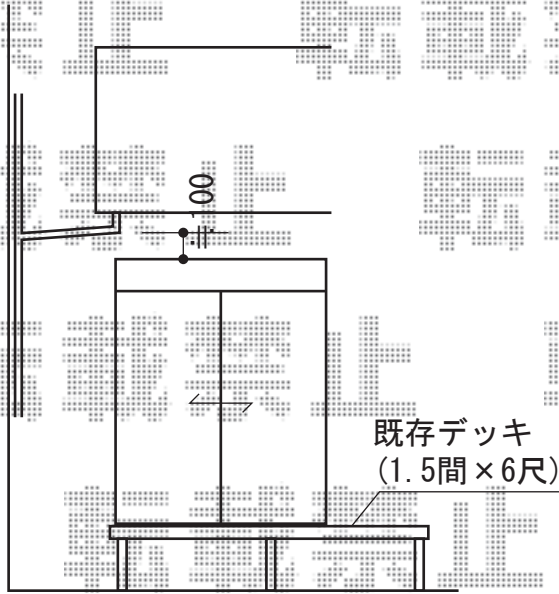

リレーリア テラス屋根 180シリーズ 単体

YKK AP リレーリア テラス屋根 180シリーズ 単体
 間口=関東間1.5間
 出幅=7.5尺
 色：ブラウン
 屋根材：熱線遮断ポリカーボネート（アースブルーマット調）

2階バルコニー屋根は施工不可となります

腰壁高さ650mm以上
 必要になります

現場状況や作図制限により概略図の内容と多少の違いが生じることがございます。
 施工時は、現場優先とさせて頂きたく思いますので、お立会い頂き、
 最終のご指示のほど、何卒、宜しくお願い致します。