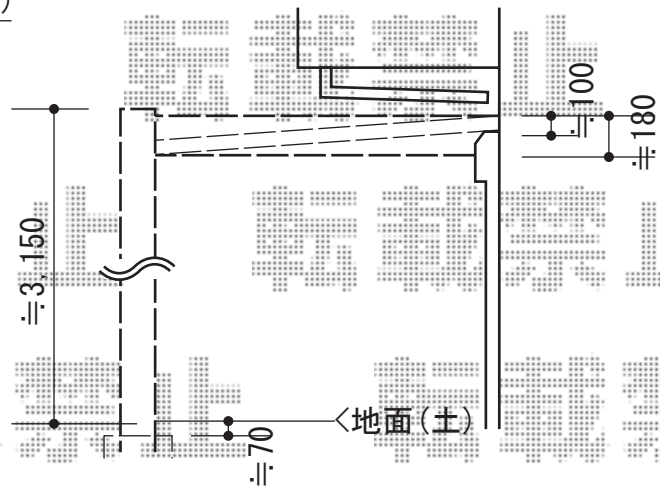

リレーリア テラス屋根 180シリーズ 単体

YKK AP リレーリア テラス屋根 180シリーズ 単体
 間口=関東間1.5間
 出幅=7.5尺
 色：ブラウン
 屋根材：熱線遮断ポリカーボネート（アースブルーマット調）

2階バルコニー屋根は施工不可となります

腰壁高さ650mm以上
 必要になります

現場状況や作図制限により概略図の内容と多少の違いが生じることがございます。
 施工時は、現場優先とさせて頂きたく思いますので、お立会い頂き、
 最終のご指示のほど、何卒、宜しくお願い致します。