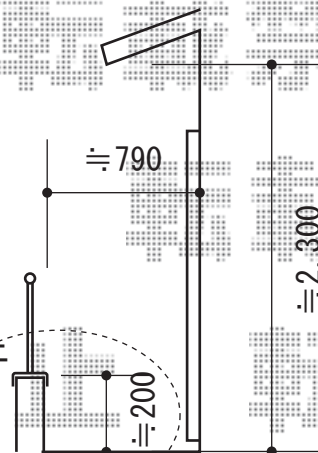

リレーリア テラス屋根 180シリーズ 単体

YKK AP リレーリア テラス屋根 180シリーズ 単体
 間口=関東間1.5間
 出幅=7.5尺
 色：ブラウン
 屋根材：熱線遮断ポリカーボネート（アースブルーマット調）

2階バルコニー屋根は施工不可となります

腰壁高さ650mm以上
 必要になります

現場状況や作図制限により概略図の内容と多少の違いが生じることがございます。
 施工時は、現場優先とさせて頂きたく思いますので、お立会い頂き、
 最終のご指示のほど、何卒、宜しくお願い致します。