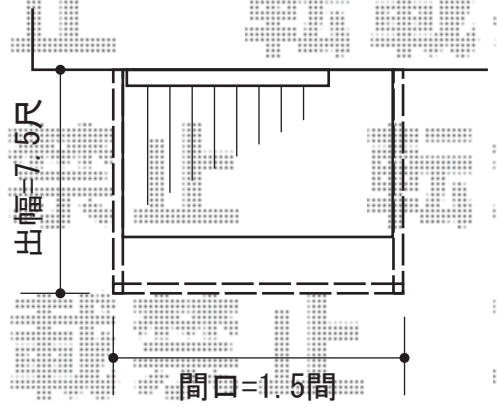

リレーリア テラス屋根 180シリーズ 単体

YKK AP リレーリア テラス屋根 180シリーズ 単体
 間口=関東間1.5間
 出幅=7.5尺
 色：ブラウン
 屋根材：熱線遮断ポリカーボネート（アースブルーマット調）

2階バルコニー屋根は施工不可となります

腰壁高さ650mm以上
 必要になります

現場状況や作図制限により概略図の内容と多少の違いが生じることがございます。
 施工時は、現場優先とさせて頂きたく思いますので、お立会い頂き、
 最終のご指示のほど、何卒、宜しくお願い致します。