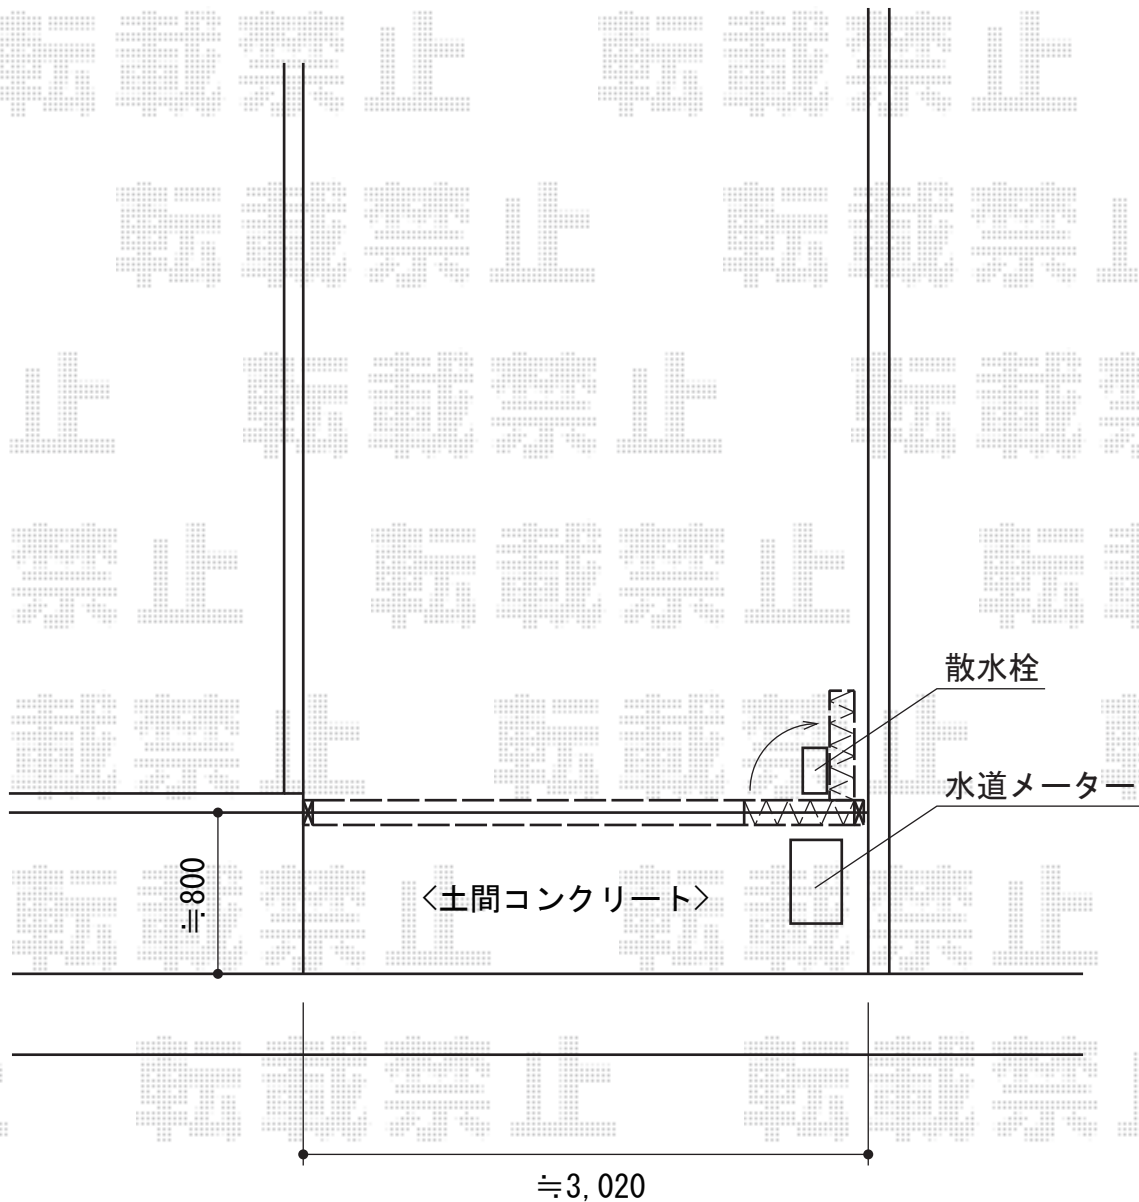

アルシャインII H型 Aタイプ ノンレール片開き

TOEX アルシャインII H型 Aタイプ ノンレール片開き
開口幅=2,892mm
全幅=3,008mm
たたみ幅=525mm
高さ=1,250mm
色：シャイングレー
キャスター数：2箇所
落棒数：2本
吊元柱：外観右側

現場状況や作図制限により概略図の内容と多少の違いが生じることがございます。
施工時は、現場優先とさせて頂きたく思いますので、お立会い頂き、
最終のご指示のほど、何卒、宜しくお願い致します。