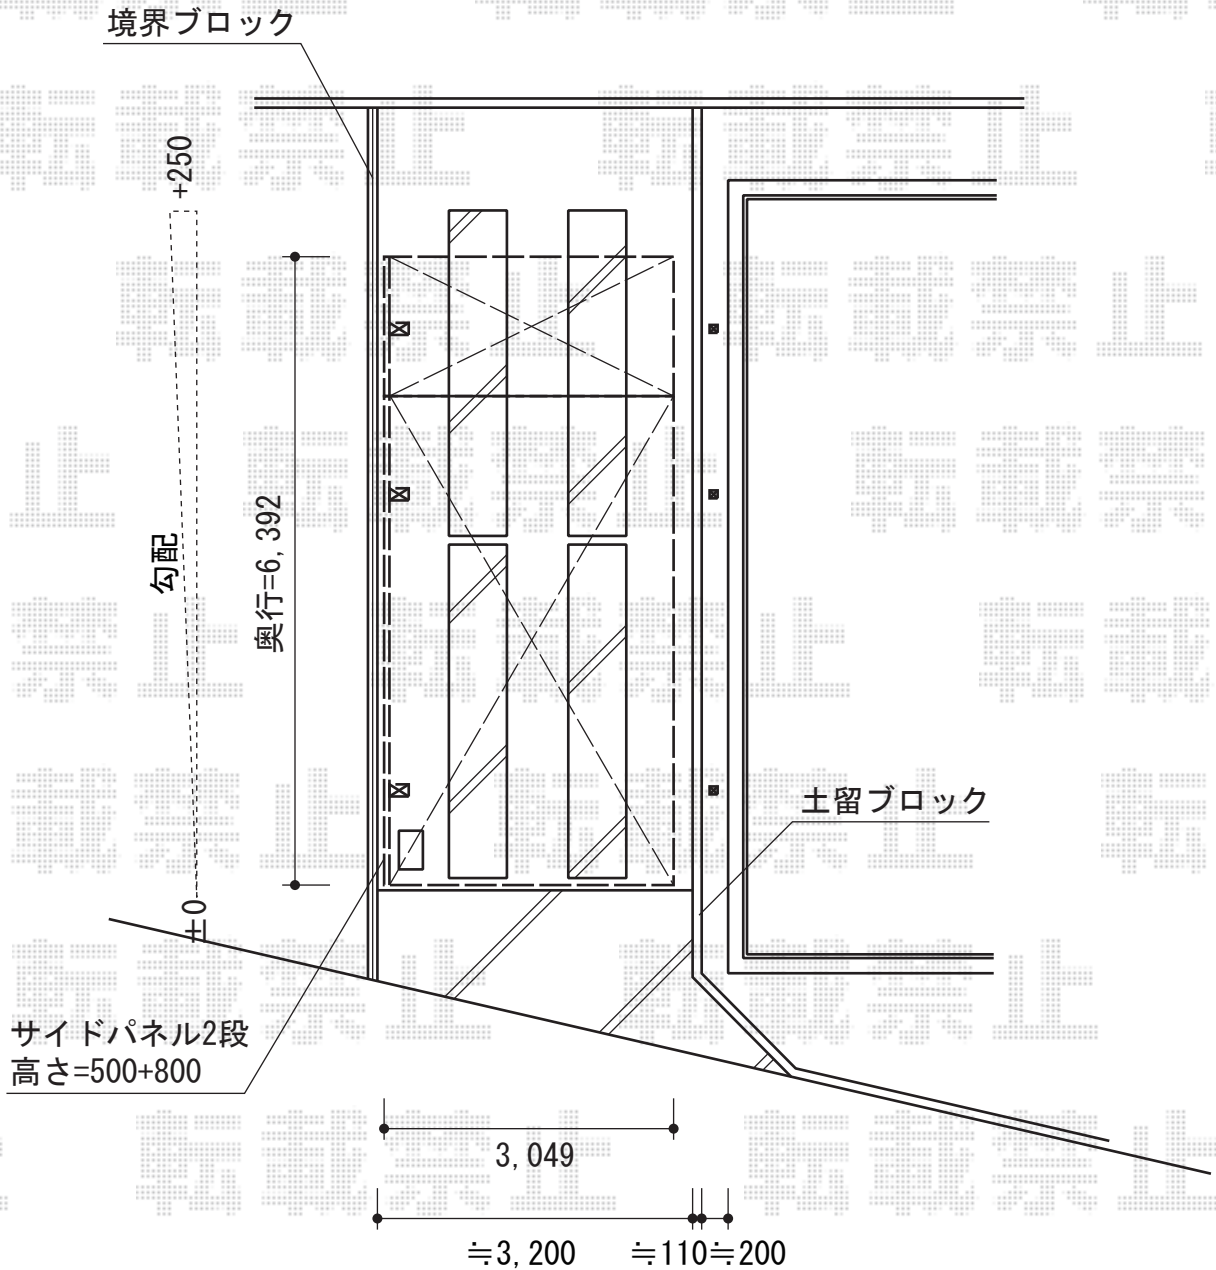

カーブポートシグマIII 積雪～30cm対応

トステム カーブポートシグマIII 積雪～30cm対応

幅=3,000mm

奥行=5,686mm

色：シャイングレー

屋根材：ガリレポリカ（クリアマット・すりガラス調）

柱仕様：ロング柱23仕様（有効高 約2,300mm）

トステム サイドパネル（2段） H500+800+補助柱2本

色：シャイングレー

パネル材：ガリレポリカ（クリアマット・すりガラス調）

柱仕様：ロング柱23仕様（有効高 約2,300mm）

現場状況や作図制限により概略図の内容と多少の違いが生じることがございます。
 施工時は、現場優先とさせて頂きたく思いますので、お立会い頂き、
 最終のご指示のほど、何卒、宜しくお願い致します。

EX-SHOP
 HTTP://WWW.EX-SHOP.NET

担当：本田

全ての著作権は、エクスショップに帰属します。当社とのお取引目的外の使用・複製・転載禁止となっております。