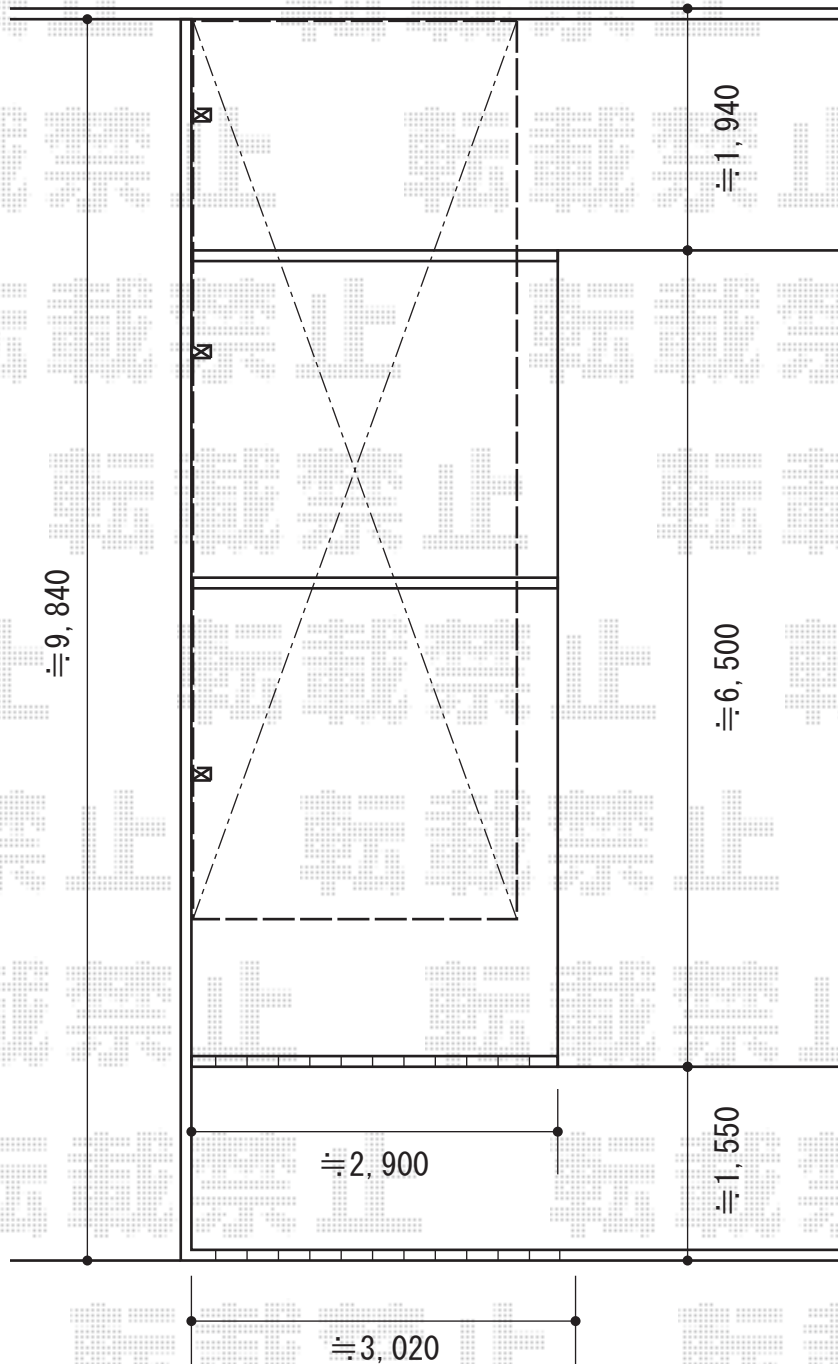

レイナポート 延長 積雪～20cm対応

施工に際して、最終的な設置位置のご確認を頂けますよう、お願い致します。

YKK AP レイナポート 延長 積雪～20cm対応
幅=2,550mm
奥行=7,200mm
色：プラチナステン
屋根材：ポリカーボネート（トーマイマット）
柱仕様：ハイルーフ柱仕様（有効高 約2,355mm）

現場状況や作図制限により概略図の内容と多少の違いが生じることがございます。
施工時は、現場優先とさせて頂きたく思いますので、お立会い頂き、
最終のご指示のほど、何卒、宜しくお願い致します。