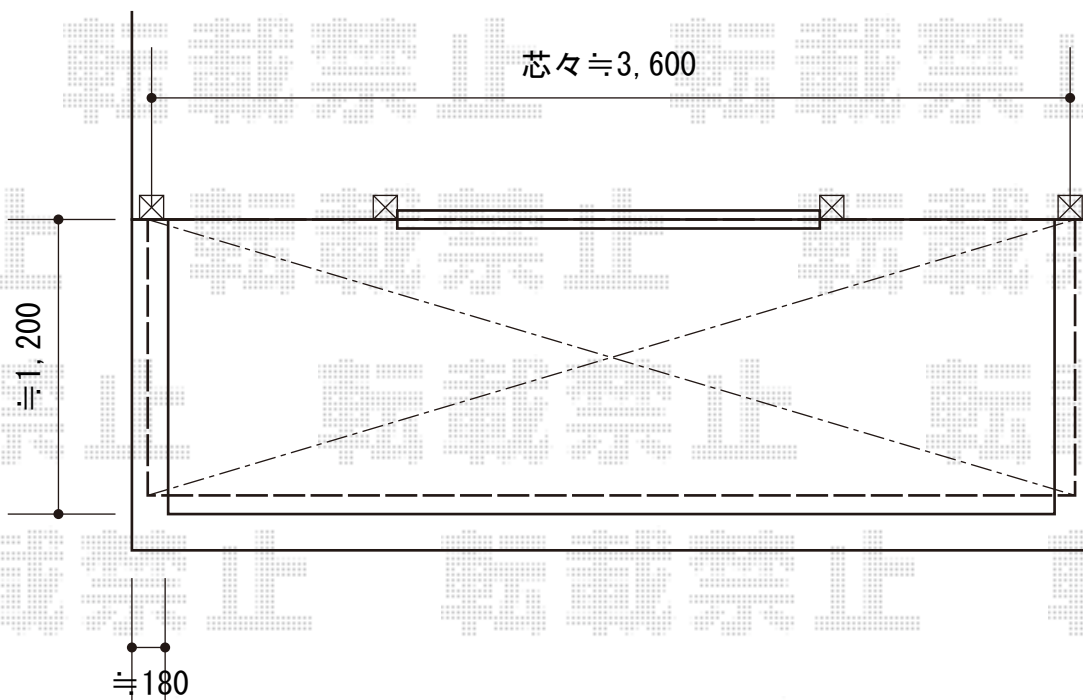

ヴェクターテラス R型 屋根タイプ 単体 積雪~20cm対応

YKK AP ヴェクターテラス R型 屋根タイプ 単体 積雪~20cm対応
間口=関東間2.0間 (柱芯々3,358mm 屋根幅3,670mm)
出幅=5尺 (1,470mm)
色: ピュアシルバー
屋根材: ポリカーボネート (トーマイマット)
柱仕様: 柱奥行移動タイプ (柱2本)
施工方法: 下止め仕様
躯体式バルコニー取付部品: 中間×2