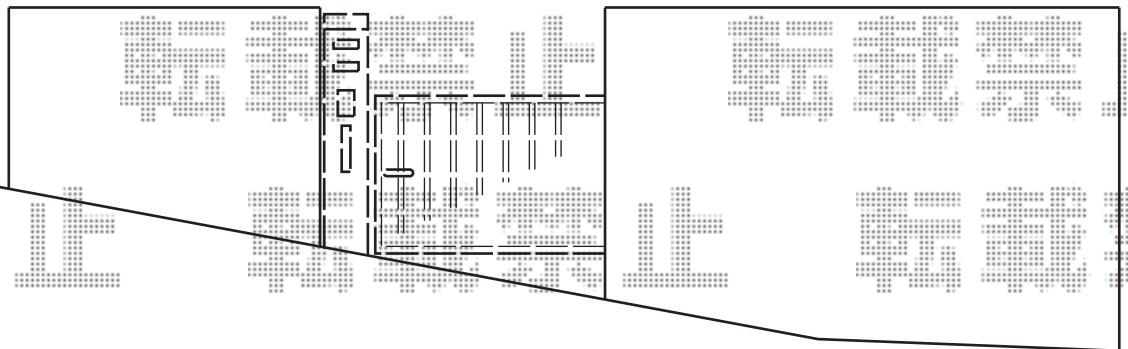

# 機能門柱・サイクルポート・カーゲート・カーポート

三協アルミ  
マイリッシュデラックス ミニ 通常勾配 積雪~20cm対応  
幅=2,164mm  
奥行=2,219mm  
色：サンシルバー+チョコメイプル  
屋根材：ポリカーボネート（ブルースモーク）  
柱仕様：標準柱仕様（有効高 約2,200mm）

YKK AP レイナポート 積雪~20cm対応  
幅=3,000mm  
奥行=5,400mm  
色：プラチナステン  
屋根材：熱線遮断ポリカーボネート（アースブルーマット調）  
柱仕様：ハイロング柱

TOEX エススライドC型 片引きタイプ 手動式  
本体（W×H）=（3,500×1,200mm）  
色：ナチュラルシルバーF+ピュアノーチェ  
開き：右引き

TOEX スクリーンファンクションユニット プログコートタイプ  
両柱セット：独立 H16ポールセット（ピュアノーチェ）  
両柱用センターブロック：サイン照明・インターホン用（ナチュラルシルバーF）  
インターホンカバー：インターホンカバー-B（ナチュラルシルバーF）  
ポスト：フラット縦型ポスト（前入後出し）（ナチュラルシルバーF）  
デザインパネル：プログコート上用H150（ピュアノーチェ）  
デザインパネル：プログコート下用H600（ピュアノーチェ）  
サイン照明用電球：15形E26（電球色）

稲葉物置 KMX-189E ナイソーシスター 一般型 1800×900×1920  
間口=1,800mm  
奥行=900mm  
高さ=1,920mm  
色：ゴールド  
屋根タイプ：標準型  
耐荷重タイプ：一般型  
棚タイプ：全面棚タイプ

現場状況や作図制限により概略図の内容と多少の違いが生じることがございます。  
施工時は、現場優先とさせて頂きたく思いますので、お立会い頂き、  
最終のご指示のほど、何卒、宜しくお願い致します。