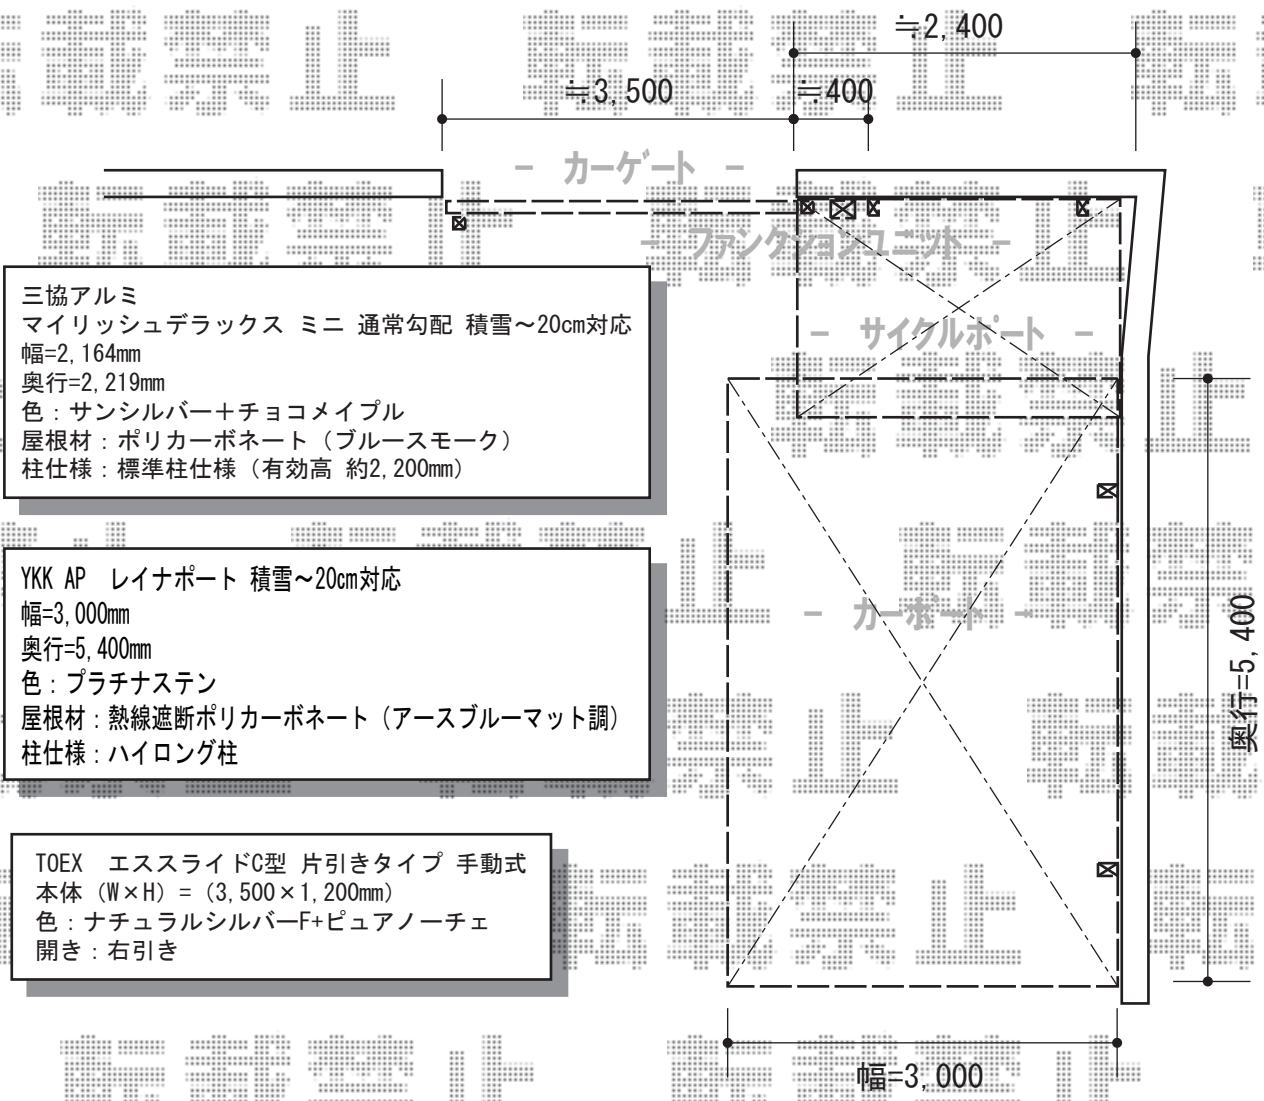

# 機能門柱・サイクルポート・カーゲート・カーポート

三協アルミ  
マイリッシュデラックス ミニ 通常勾配 積雪~20cm対応  
幅=2,164mm  
奥行=2,219mm  
色：サンシルバー+チョコメイプル  
屋根材：ポリカーボネート（ブルースモーク）  
柱仕様：標準柱仕様（有効高 約2,200mm）

YKK AP レイナポート 積雪~20cm対応  
幅=3,000mm  
奥行=5,400mm  
色：プラチナステン  
屋根材：熱線遮断ポリカーボネート（アースブルーマット調）  
柱仕様：ハイロング柱

TOEX エススライドC型 片引きタイプ 手動式  
本体（W×H）=（3,500×1,200mm）  
色：ナチュラルシルバーF+ピュアノーチェ  
開き：右引き

TOEX スクリーンファンクションユニット プログコートタイプ  
両柱セット：独立 H16ポールセット（ピュアノーチェ）  
両柱用センターブロック：サイン照明・インターホン用（ナチュラルシルバーF）  
インターホンカバー：インターホンカバー-B（ナチュラルシルバーF）  
ポスト：フラット縦型ポスト（前入後出し）（ナチュラルシルバーF）  
デザインパネル：プログコート上用H150（ピュアノーチェ）  
デザインパネル：プログコート下用H600（ピュアノーチェ）  
サイン照明用電球：15形E26（電球色）

稲葉物置 KMX-189E ナイソーシスター 一般型 1800×900×1920  
間口=1,800mm  
奥行=900mm  
高さ=1,920mm  
色：ゴールド  
屋根タイプ：標準型  
耐荷重タイプ：一般型  
棚タイプ：全面棚タイプ

現場状況や作図制限により概略図の内容と多少の違いが生じることがございます。  
施工時は、現場優先とさせて頂きたく思いますので、お立会い頂き、  
最終のご指示のほど、何卒、宜しくお願い致します。