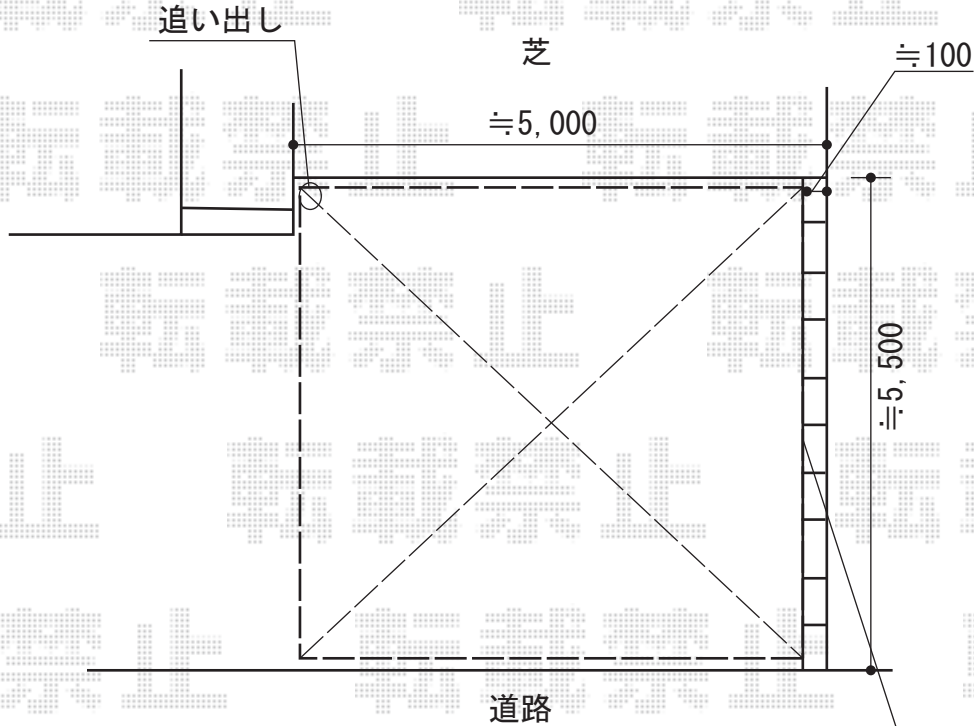

## レイナツインポート 積雪~20cm対応

土間の奥より手前に設置致します。  
また、ポーチ付けとなりますので、  
外観右の土間終わりまで設置致します。

YKK AP レйнаツインポート 積雪~20cm対応

幅=4,801mm

奥行=5,400mm

色：プラチナステン

屋根材：熱線遮断ポリカーボネート（トーマイマット/すりガラス調）

柱仕様：ハイルーフ柱仕様（有効高 約2,355mm）

現場状況や作図制限により概略図の内容と多少の違いが生じることがございます。  
施工時は、現場優先とさせて頂きたく思いますので、お立会い頂き、  
最終のご指示のほど、何卒、宜しくお願い致します。

EX-SHOP  
HTTP://WWW.EX-SHOP.NET

担当：吉岡