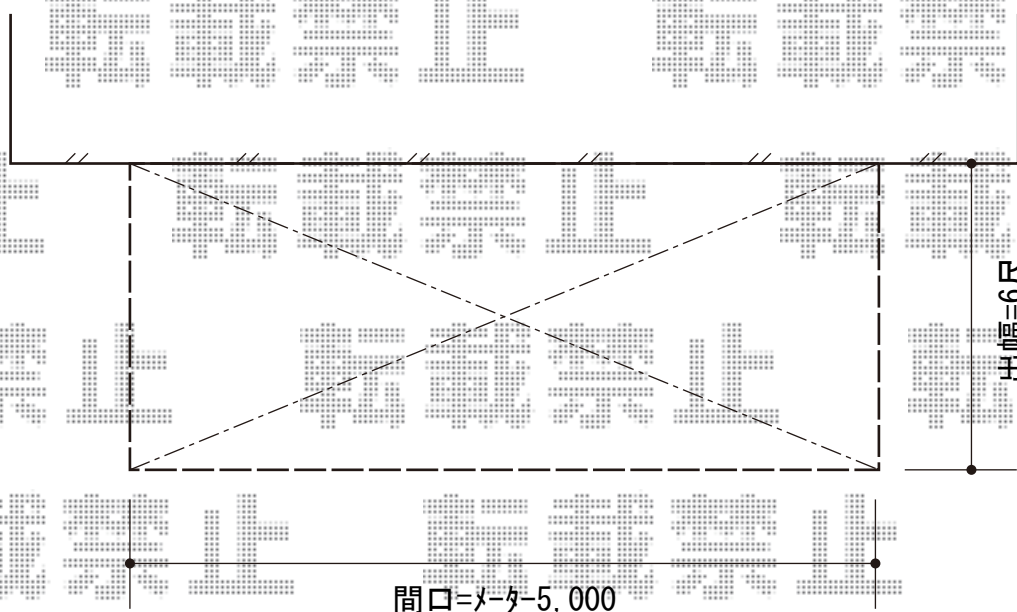

ライザーテラスII F型 テラスタイプ 単体 積雪~20cm対応

トステム ライザーテラスII F型 テラスタイプ 単体 積雪~20cm対応
間口=メ-タ-5000 (柱芯々4,800mm 屋根幅5,020mm)
出幅=6尺 (1,785mm)
色: ブラック
屋根材: ポリカーボネート (クリアマット・すりガラス調)
柱仕様: 柱位置固定タイプ (柱2本)
施工方法: 上止め仕様

現場状況や作図制限により概略図の内容と多少の違いが生じることがございます。
施工時は、現場優先とさせて頂きたく思いますので、お立会い頂き、
最終のご指示のほど、何卒、宜しくお願い致します。