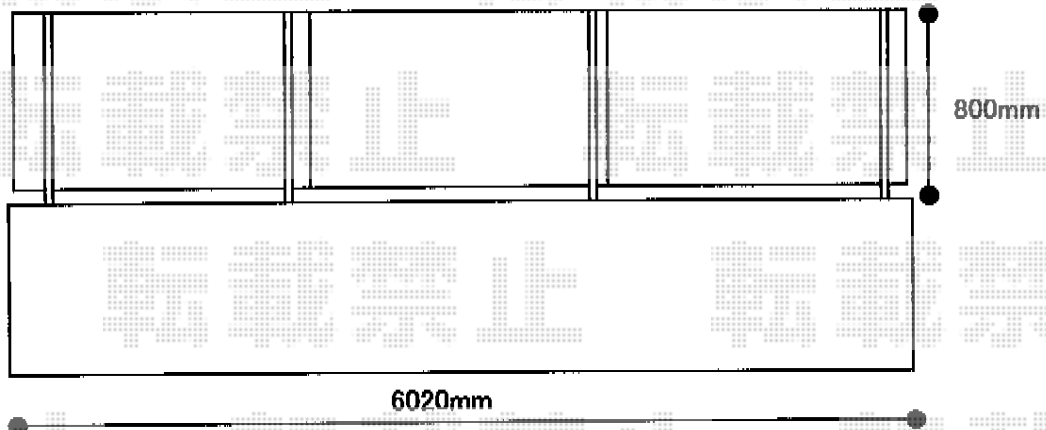

プリオR5型フェンス フリーポールタイプ

TOEX プリオR5型フェンス フリーポールタイプ
本体1枚 (W×H) = (1,979.5mm×800mm) ×3枚
柱仕様：T-8×4本
部品セットA：4セット
端部キャップA：1セット
色：オータムブラウン

現場状況や作図制限により概略図の内容と多少の違いが生じることがございます。
施工時は、現場優先とさせて頂きたく思いますので、お立会い頂き、
最終のご指示のほど、何卒、宜しくお願い致します。