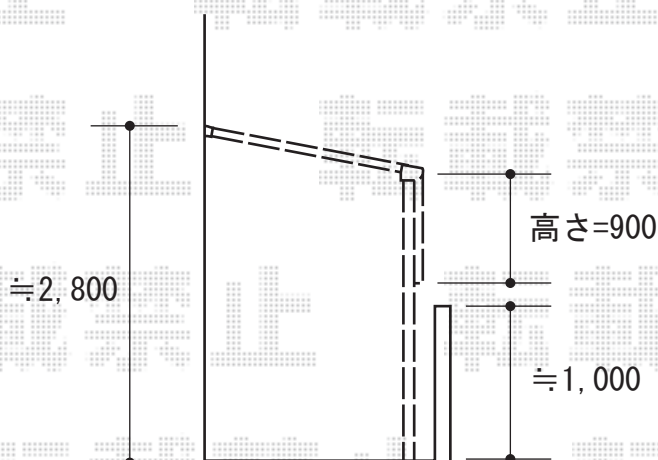

# ナーラテラス テラストタイプ 積雪~20cm対応

トステム ナーラテラス テラストタイプ 積雪~20cm対応  
間口=2050mm  
出幅=3尺 (885mm)  
色：ブラック  
屋根材：ポリカーボネート波板(グレースモークマット)  
柱仕様：柱位置固定タイプ

現場状況や作図制限により概略図の内容と多少の違いが生じることがございます。  
施工時は、現場優先とさせて頂きたく思いますので、お立会い頂き、  
最終のご指示のほど、何卒、宜しくお願い致します。