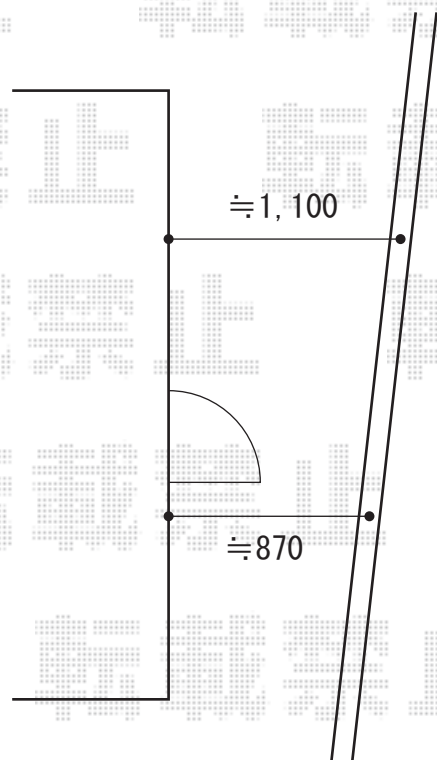

# ナーラテラス テラストタイプ 積雪~20cm対応

トステム ナーラテラス テラストタイプ 積雪~20cm対応  
間口=2050mm  
出幅=3尺 (885mm)  
色：ブラック  
屋根材：ポリカーボネート波板(グレースモークマット)  
柱仕様：柱位置固定タイプ

現場状況や作図制限により概略図の内容と多少の違いが生じることがございます。  
施工時は、現場優先とさせて頂きたく思いますので、お立会い頂き、  
最終のご指示のほど、何卒、宜しくお願い致します。