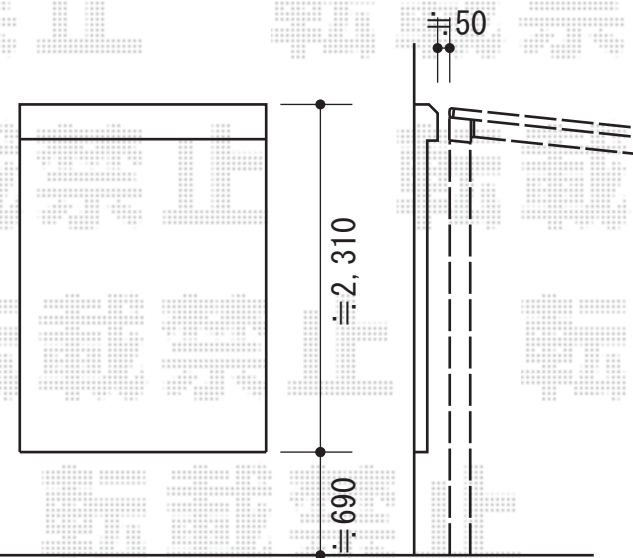

レガーナポートシグマIII 積雪～30cm対応

カーポート

トステム レガーナポートシグマIII 積雪～30cm対応
 幅=2,397mm
 奥行=5,686mm
 色：シャイングレー
 屋根材：熱線吸収アクアポリカーボネート（ライトブルー）
 柱仕様：ロング柱23仕様（柱長さ 約2,996mm）
 雨樋：あり

トステム 柱ガード（1本入）
 数量：4セット

現場状況や作図制限により概略図の内容と多少の違いが生じることがございます。
 施工時は、現場優先とさせて頂きたく思いますので、お立会い頂き、
 最終のご指示のほど、何卒、宜しくお願い致します。