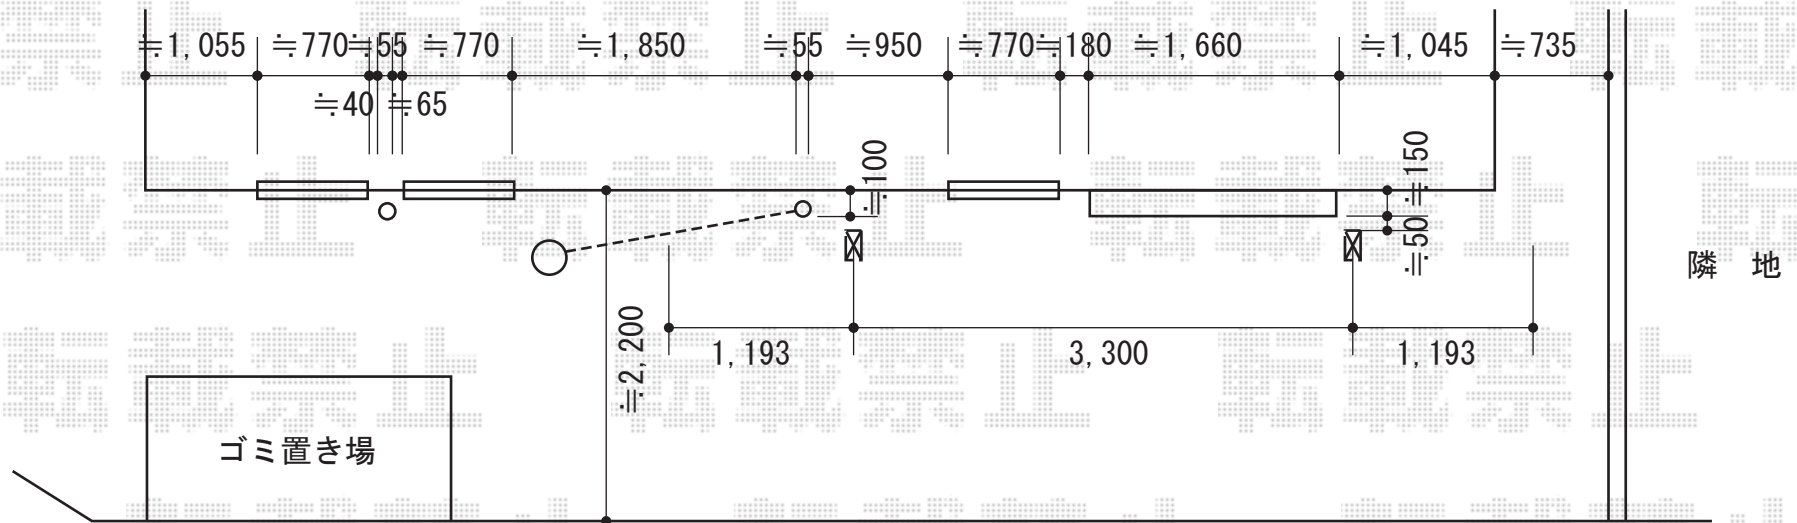

レガーナポートシグマIII 積雪～30cm対応

カーポート

トステム レガーナポートシグマIII 積雪～30cm対応
 幅=2,397mm
 奥行=5,686mm
 色：シャイングレー
 屋根材：熱線吸収アクアポリカーボネート（ライトブルー）
 柱仕様：ロング柱23仕様（柱長さ 約2,996mm）
 雨樋：あり

トステム 柱ガード（1本入）
 数量：4セット

現場状況や作図制限により概略図の内容と多少の違いが生じることがございます。
 施工時は、現場優先とさせて頂きたく思いますので、お立会い頂き、
 最終のご指示のほど、何卒、宜しくお願い致します。