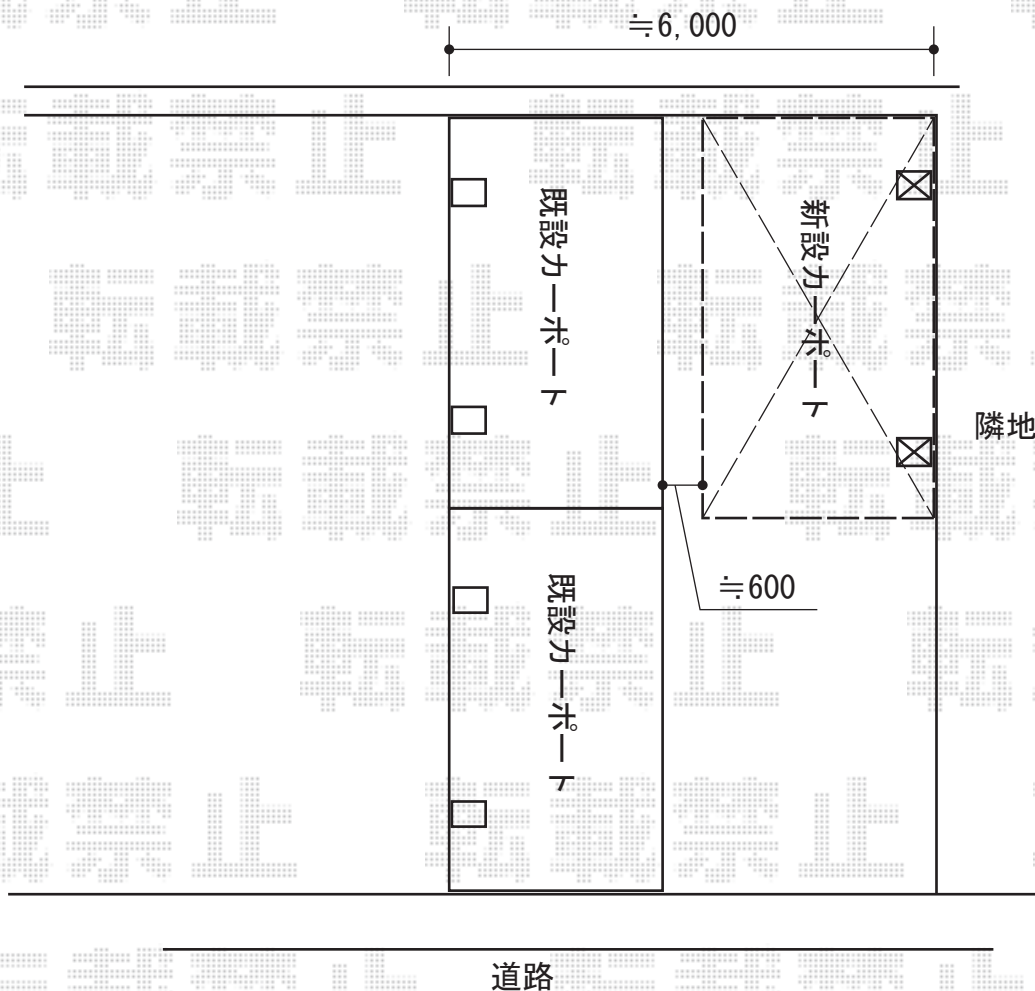

カーブポートシグマIII 積雪～30cm対応

既設ガレージの解体・撤去はお客様にて、宜しくお願い致します。
既設カーポートに高さを合わせ施工致します。

トステム カーブポートシグマIII 積雪～30cm対応
幅=2,701mm
奥行=4,980mm
色：ブラック
屋根材：ポリカーボネート（ブルースモーク）
柱仕様：標準柱仕様（有効高 約1,800mm）

現場状況や作図制限により概略図の内容と多少の違いが生じることがございます。
施工時は、現場優先とさせて頂きたく思いますので、お立会い頂き、
最終のご指示のほど、何卒、宜しくお願い致します。