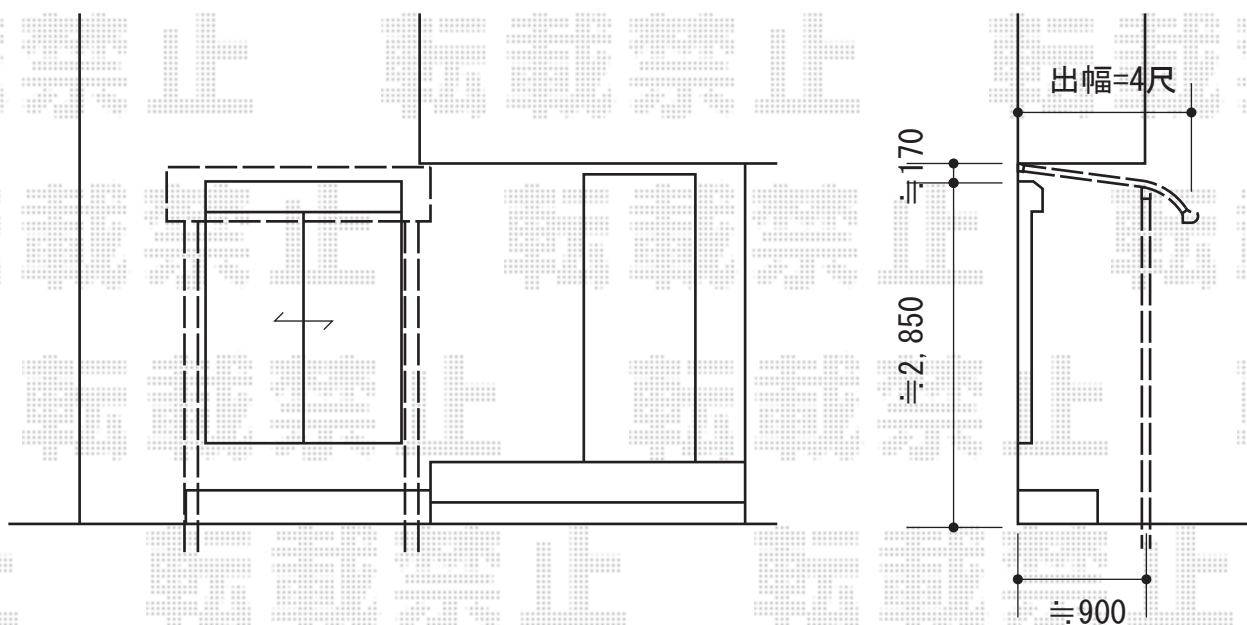

プレシオステラス R型 テラスタイプ 単体 積雪~20cm対応

Value Select プレシオステラス R型 テラスタイプ 単体 積雪~20cm対応  
間口=関東間1.0間 (柱芯々1,665mm 屋根幅1,850mm)  
出幅=4尺 (1,170mm)  
色: グレースブラウン  
屋根材: 熱線遮断ポリカーボネート (スカイブルーマット調)  
柱仕様: 柱奥行移動タイプ (柱2本)  
施工方法: 下止め仕様

Value Select 吊り下げ式物干し ロング 2本入  
色: グレースブラウン  
数量: 1セット

現場状況や作図制限により概略図の内容と多少の違いが生じることがございます。  
施工時は、現場優先とさせて頂きたく思いますので、お立会い頂き、  
最終のご指示のほど、何卒、宜しくお願い致します。

EX-SHOP  
HTTP://WWW.EX-SHOP.NET

担当: 昌智