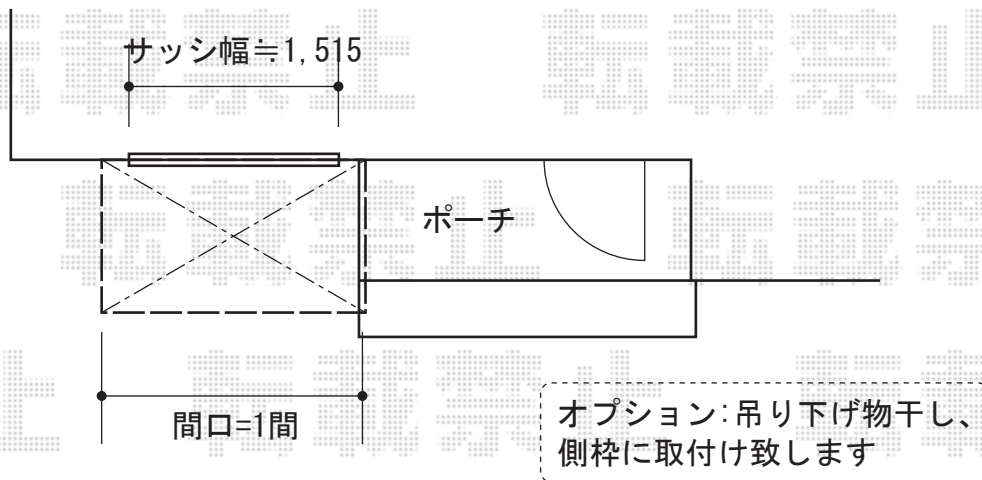

プレシオステラス R型 テラスタイプ 単体 積雪~20cm対応

Value Select プレシオステラス R型 テラスタイプ 単体 積雪~20cm対応  
間口=関東間1.0間 (柱芯々1,665mm 屋根幅1,850mm)  
出幅=4尺 (1,170mm)  
色: グレースブラウン  
屋根材: 熱線遮断ポリカーボネート (スカイブルーマット調)  
柱仕様: 柱奥行移動タイプ (柱2本)  
施工方法: 下止め仕様

Value Select 吊り下げ式物干し ロング 2本入  
色: グレースブラウン  
数量: 1セット

現場状況や作図制限により概略図の内容と多少の違いが生じることがございます。  
施工時は、現場優先とさせて頂きたく思いますので、お立会い頂き、  
最終のご指示のほど、何卒、宜しくお願い致します。

EX-SHOP  
HTTP://WWW.EX-SHOP.NET

担当: 昌智