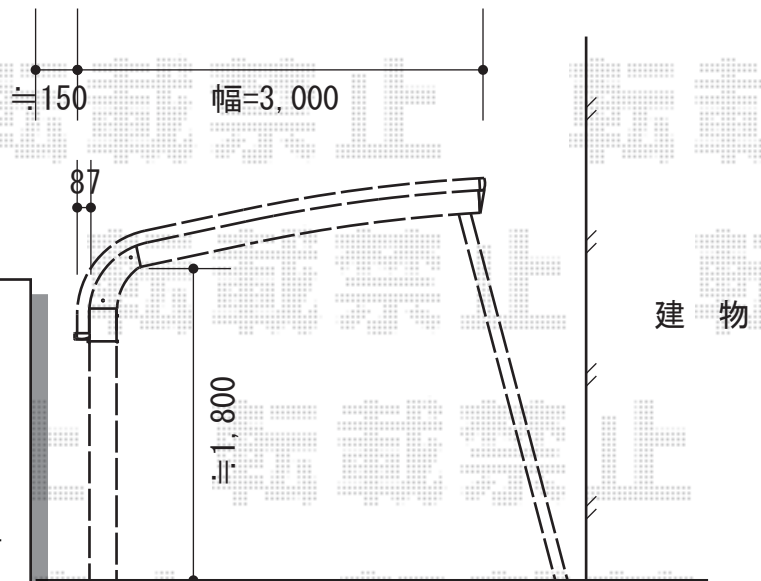

# テールポートシグマIII 積雪～30cm対応

トステム テールポートシグマIII 積雪～30cm対応  
幅=3,000mm  
奥行=5,686mm  
色：シャイングレー  
屋根材：ポリカーボネート（ブルースモーク）  
柱仕様：標準柱仕様（有効高 約1,800mm）

トステム 着脱式サポート柱 標準 2本入  
色：シャイングレー  
数量：1セット

トステム 母屋補強部材  
数量：4セット