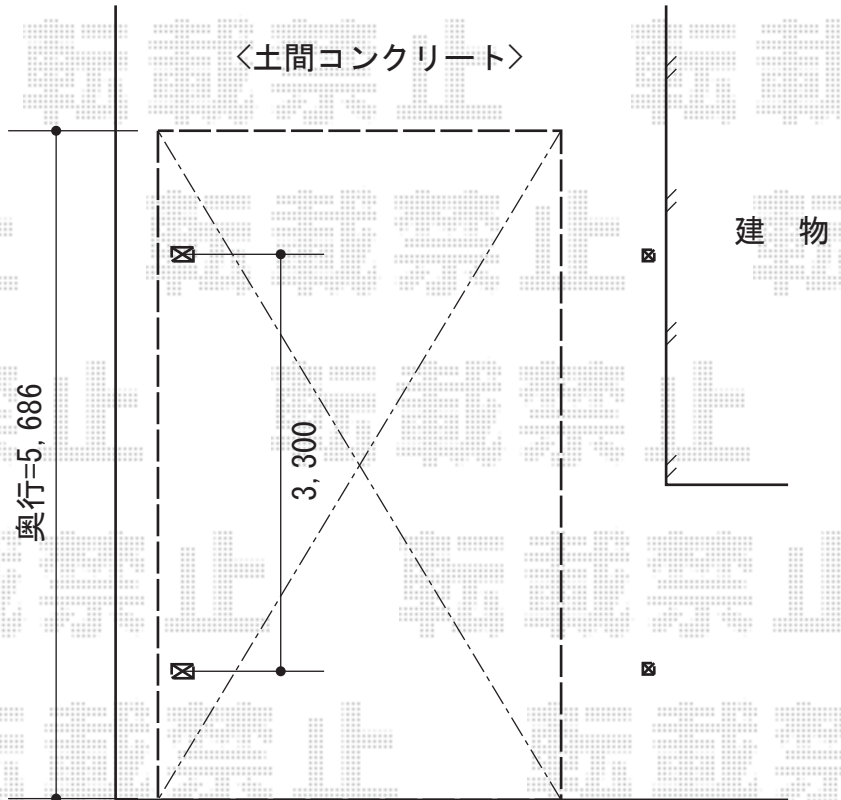

# テールポートシグマIII 積雪～30cm対応

トステム テールポートシグマIII 積雪～30cm対応  
幅=3,000mm  
奥行=5,686mm  
色：シャイングレー  
屋根材：ポリカーボネート（ブルースモーク）  
柱仕様：標準柱仕様（有効高 約1,800mm）

トステム 着脱式サポート柱 標準 2本入  
色：シャイングレー  
数量：1セット

トステム 母屋補強部材  
数量：4セット