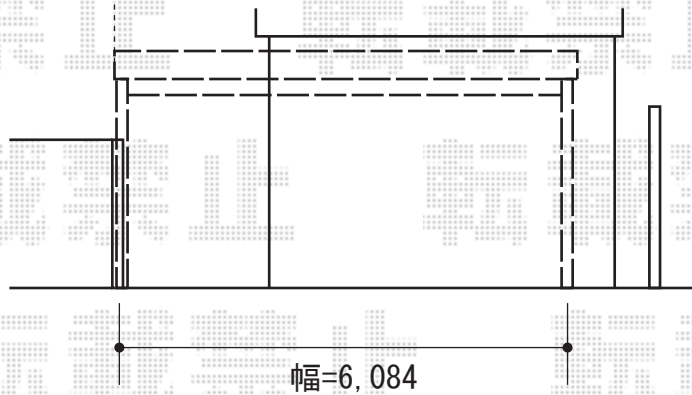

テリオSPORTIII 4500 4台用 縦連棟 12本柱

トステム テリオSPORTIII 4500 4台用 縦連棟 12本柱
幅=6,084mm
奥行=12,855mm
色：シャイングレー
屋根材：スチール折板（ペフ無）
柱仕様：ロング柱25仕様（有効高 約2,500mm）

板塀にラインを合わせて
設置致します

現場状況や作図制限により概略図の内容と多少の違いが生じることがございます。
施工時は、現場優先とさせて頂きたく思いますので、お立会い頂き、
最終のご指示のほど、何卒、宜しくお願い致します。