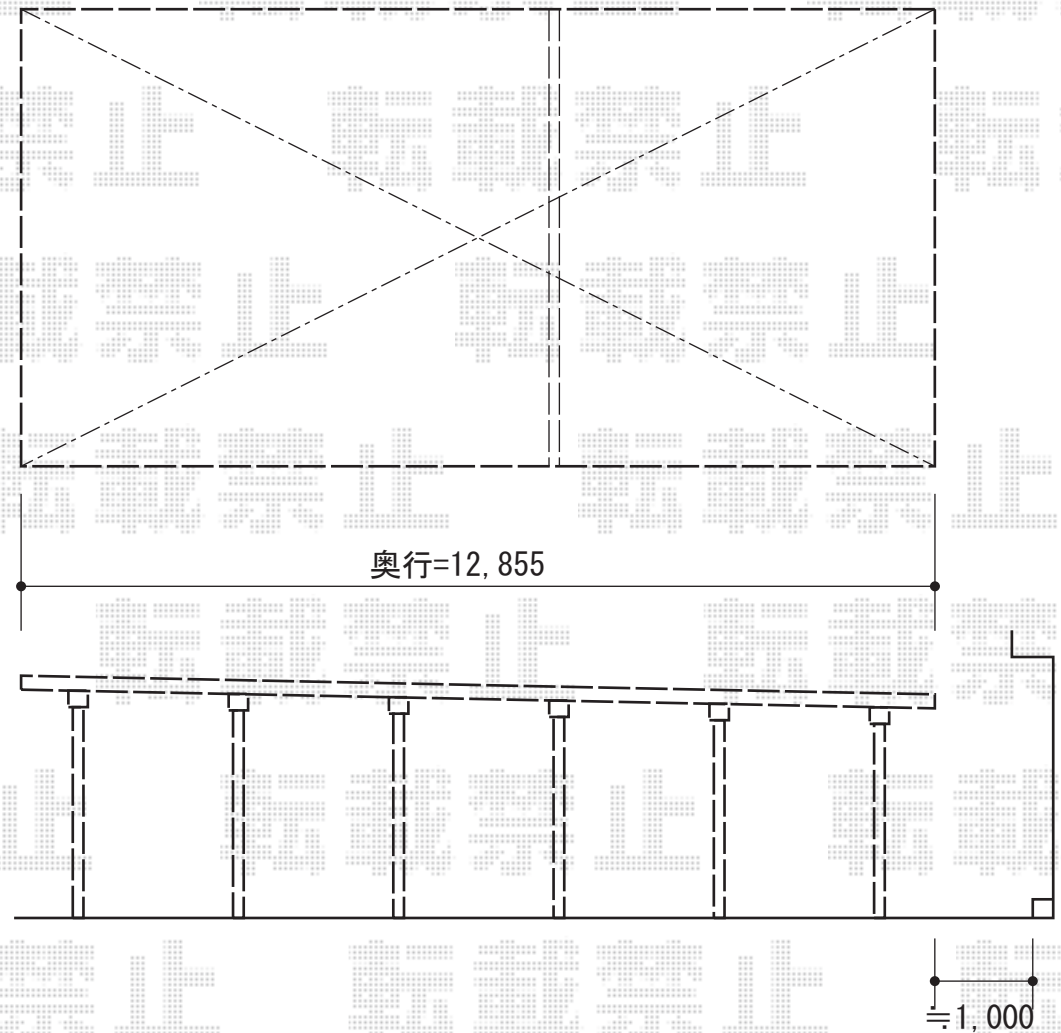

テリオSPORTIII 4500 4台用 縦連棟 12本柱

トステム テリオSPORTIII 4500 4台用 縦連棟 12本柱
幅=6,084mm
奥行=12,855mm
色：シャイングレー
屋根材：スチール折板（ペフ無）
柱仕様：ロング柱25仕様（有効高 約2,500mm）

板塀にラインを合わせて
設置致します

現場状況や作図制限により概略図の内容と多少の違いが生じることがございます。
施工時は、現場優先とさせて頂きたく思いますので、お立会い頂き、
最終のご指示のほど、何卒、宜しくお願い致します。