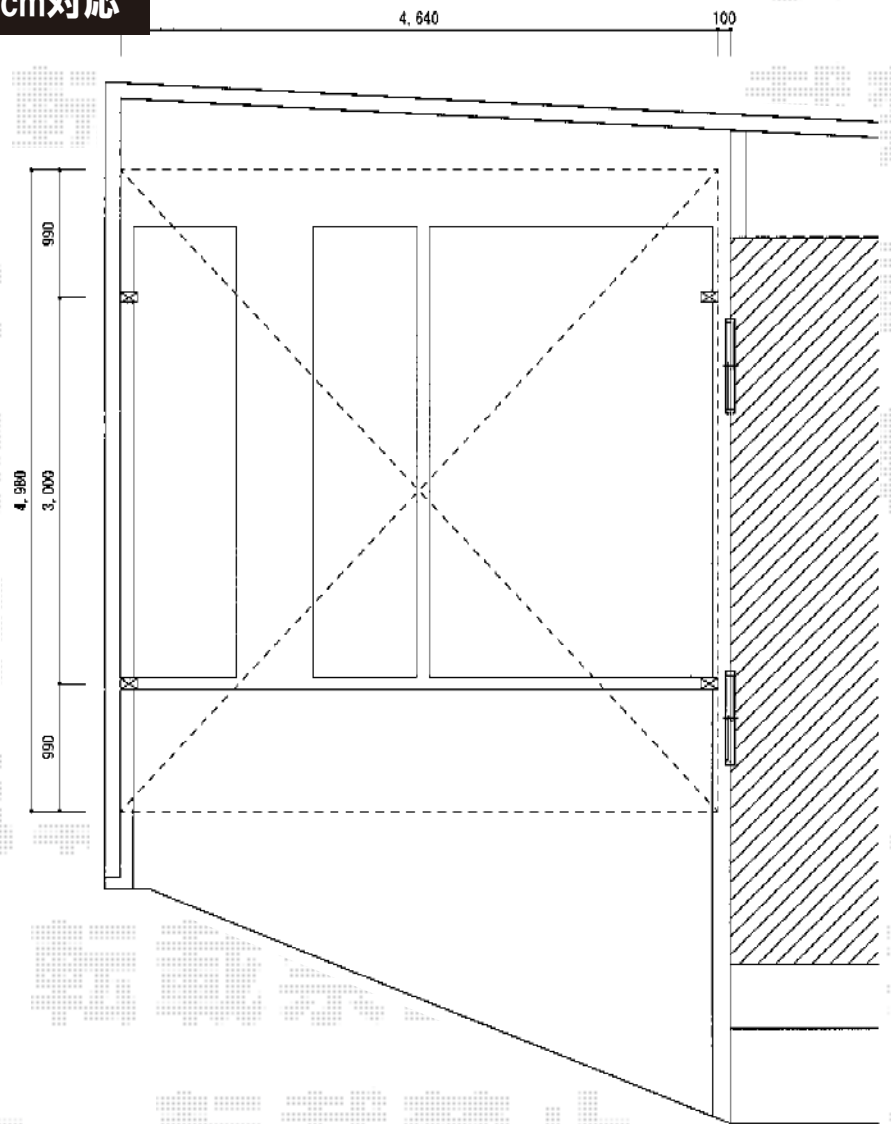

カーブポートシグマIII ワイド 積雪～30cm対応

トステム カーブポートシグマIII ワイド 積雪～30cm対応
幅=4,837mm
奥行=4,980mm
色：シャイングレー
屋根材：熱線吸収ポリカーボネート（ライトブルーマット調）
柱仕様：ロング柱23仕様（有効高 約2,300mm）

現場状況や作図制限により概略図の内容と多少の違いが生じることがございます。
施工時は、現場優先とさせていただきますので、お立会い頂き、
最終のご指示のほど、何卒、宜しくお願い致します。