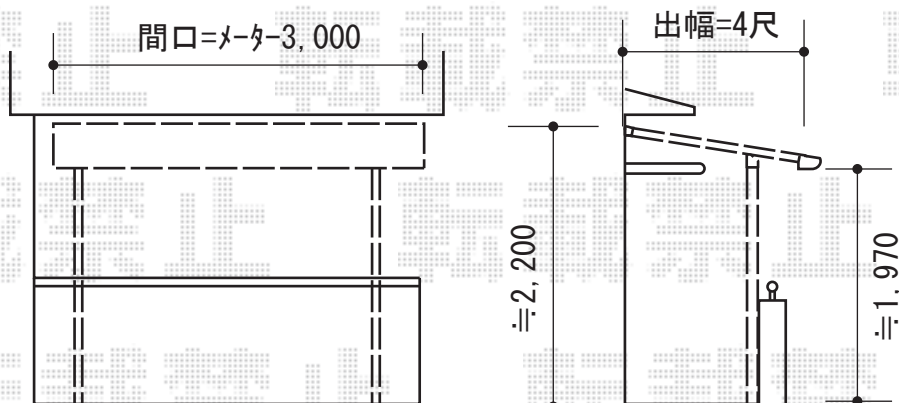

ライザーテラスII F型 屋根タイプ 単体 積雪～20cm対応

トステム
 ライザーテラスII F型 屋根タイプ 単体 積雪～20cm対応
 間口=メートル3,000 (柱芯々2,800mm 屋根幅3,020mm)
 出幅=4尺 (1,185mm)
 色：シャイングレー
 屋根材：ポリカーボネート (ブルースモーク)
 柱仕様：柱奥行移動タイプ (柱2本)
 施工方法：上止め仕様
 柱固定部品仕様：中間用×2

トステム 壁付け物干し ロング 2本入
 色：シャイングレー
 数量：2セット

ヨド物置 ESD-1506AGL エスモ 一般型
 間口=1,497mm
 奥行=650mm
 高さ=1,959mm
 色：青磁 (セイジ)
 屋根タイプ：標準型
 耐荷重タイプ：一般型

現場状況や作図制限により概略図の内容と多少の違いが生じることがございます。
 施工時は、現場優先とさせて頂きたく思いますので、お立会い頂き、
 最終のご指示のほど、何卒、宜しくお願い致します。