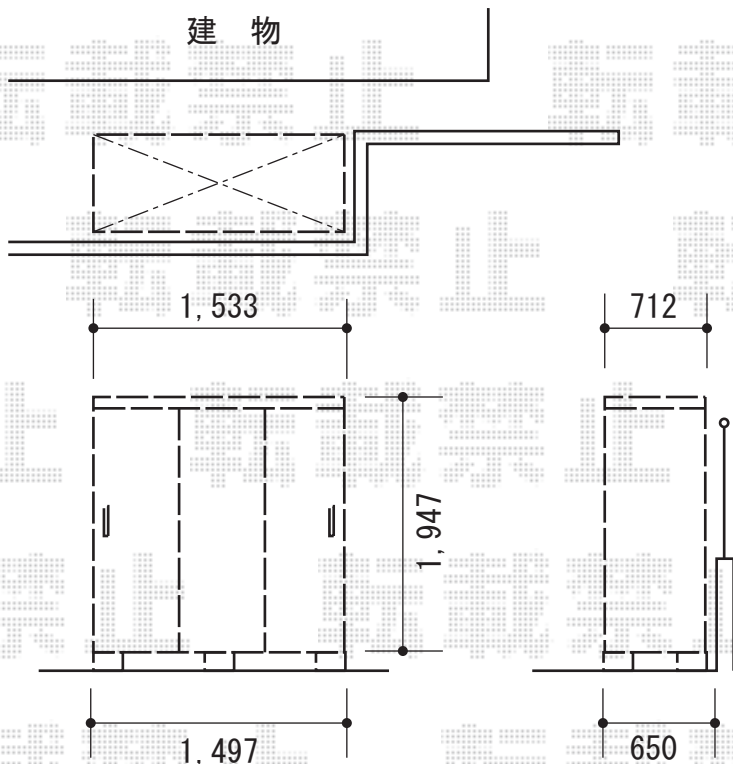

ライザーテラスII F型 屋根タイプ 単体 積雪～20cm対応

トステム
 ライザーテラスII F型 屋根タイプ 単体 積雪～20cm対応
 間口=メートル3,000 (柱芯々2,800mm 屋根幅3,020mm)
 出幅=4尺 (1,185mm)
 色：シャイングレー
 屋根材：ポリカーボネート (ブルースモーク)
 柱仕様：柱奥行移動タイプ (柱2本)
 施工方法：上止め仕様
 柱固定部品仕様：中間用×2

トステム 壁付け物干し ロング 2本入
 色：シャイングレー
 数量：2セット

ヨド物置 ESD-1506AGL エスモ 一般型
 間口=1,497mm
 奥行=650mm
 高さ=1,959mm
 色：青磁 (セイジ)
 屋根タイプ：標準型
 耐荷重タイプ：一般型

現場状況や作図制限により概略図の内容と多少の違いが生じることがございます。
 施工時は、現場優先とさせて頂きたく思いますので、お立会い頂き、
 最終のご指示のほど、何卒、宜しくお願い致します。