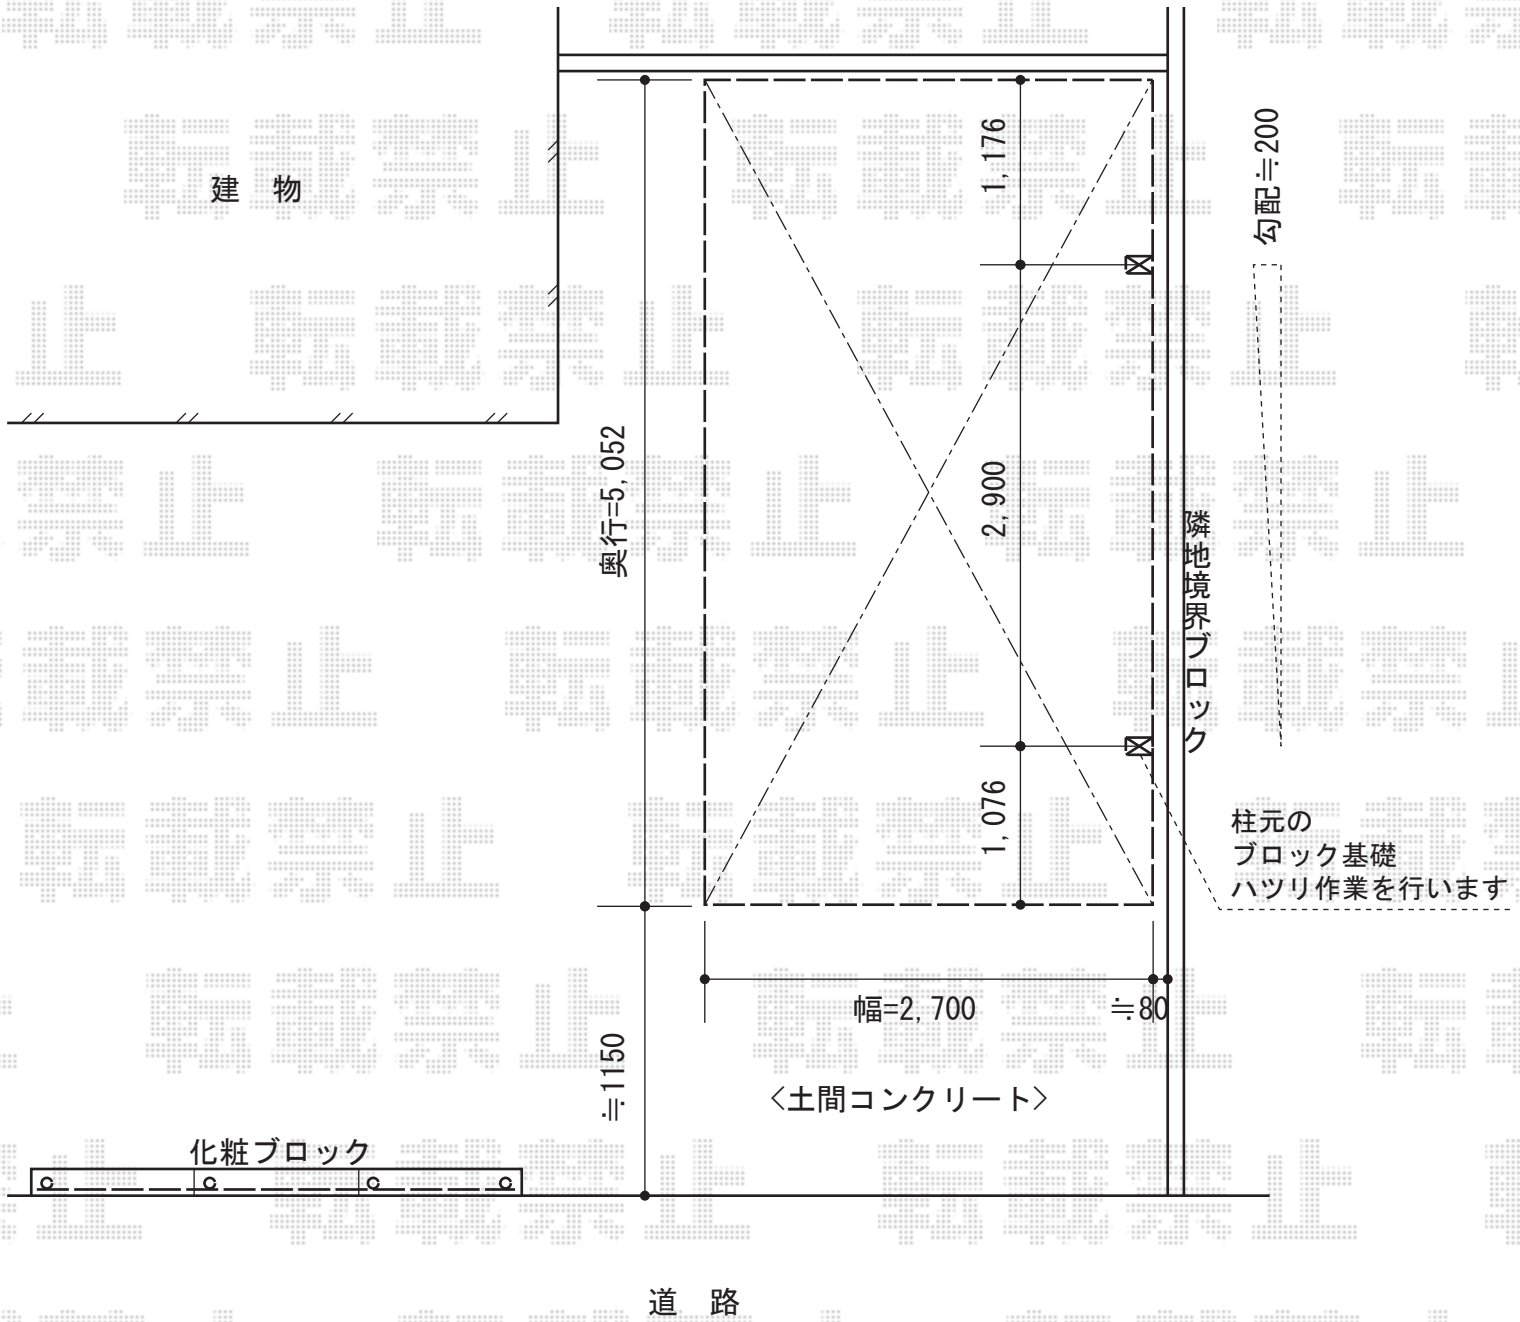

カーポート・フェンス

YKK AP レイナポート 積雪~20cm対応
 幅=2,700mm
 奥行=5,052mm
 色：ブラウン
 屋根材：ポリカーボネート（スモークブラウン）
 柱仕様：標準柱仕様（有効高 約2,000mm）

YKK AP レスティナフェンス21型 自由柱タイプ
 本体1枚 (W×H) = (1,975×600mm) (¥10,000.-) ×3枚
 自由柱：T60 (¥3,000.-) ×4
 エンドキャップ：(¥500.-) ×1セット
 色：ブラウン

現場状況や作図制限により概略図の内容と多少の違いが生じることがございます。
 施工時は、現場優先とさせて頂きたく思いますので、お立会い頂き、
 最終のご指示のほど、何卒、宜しくお願い致します。

EX-SHOP
 HTTP://WWW.EX-SHOP.NET

担当：本田