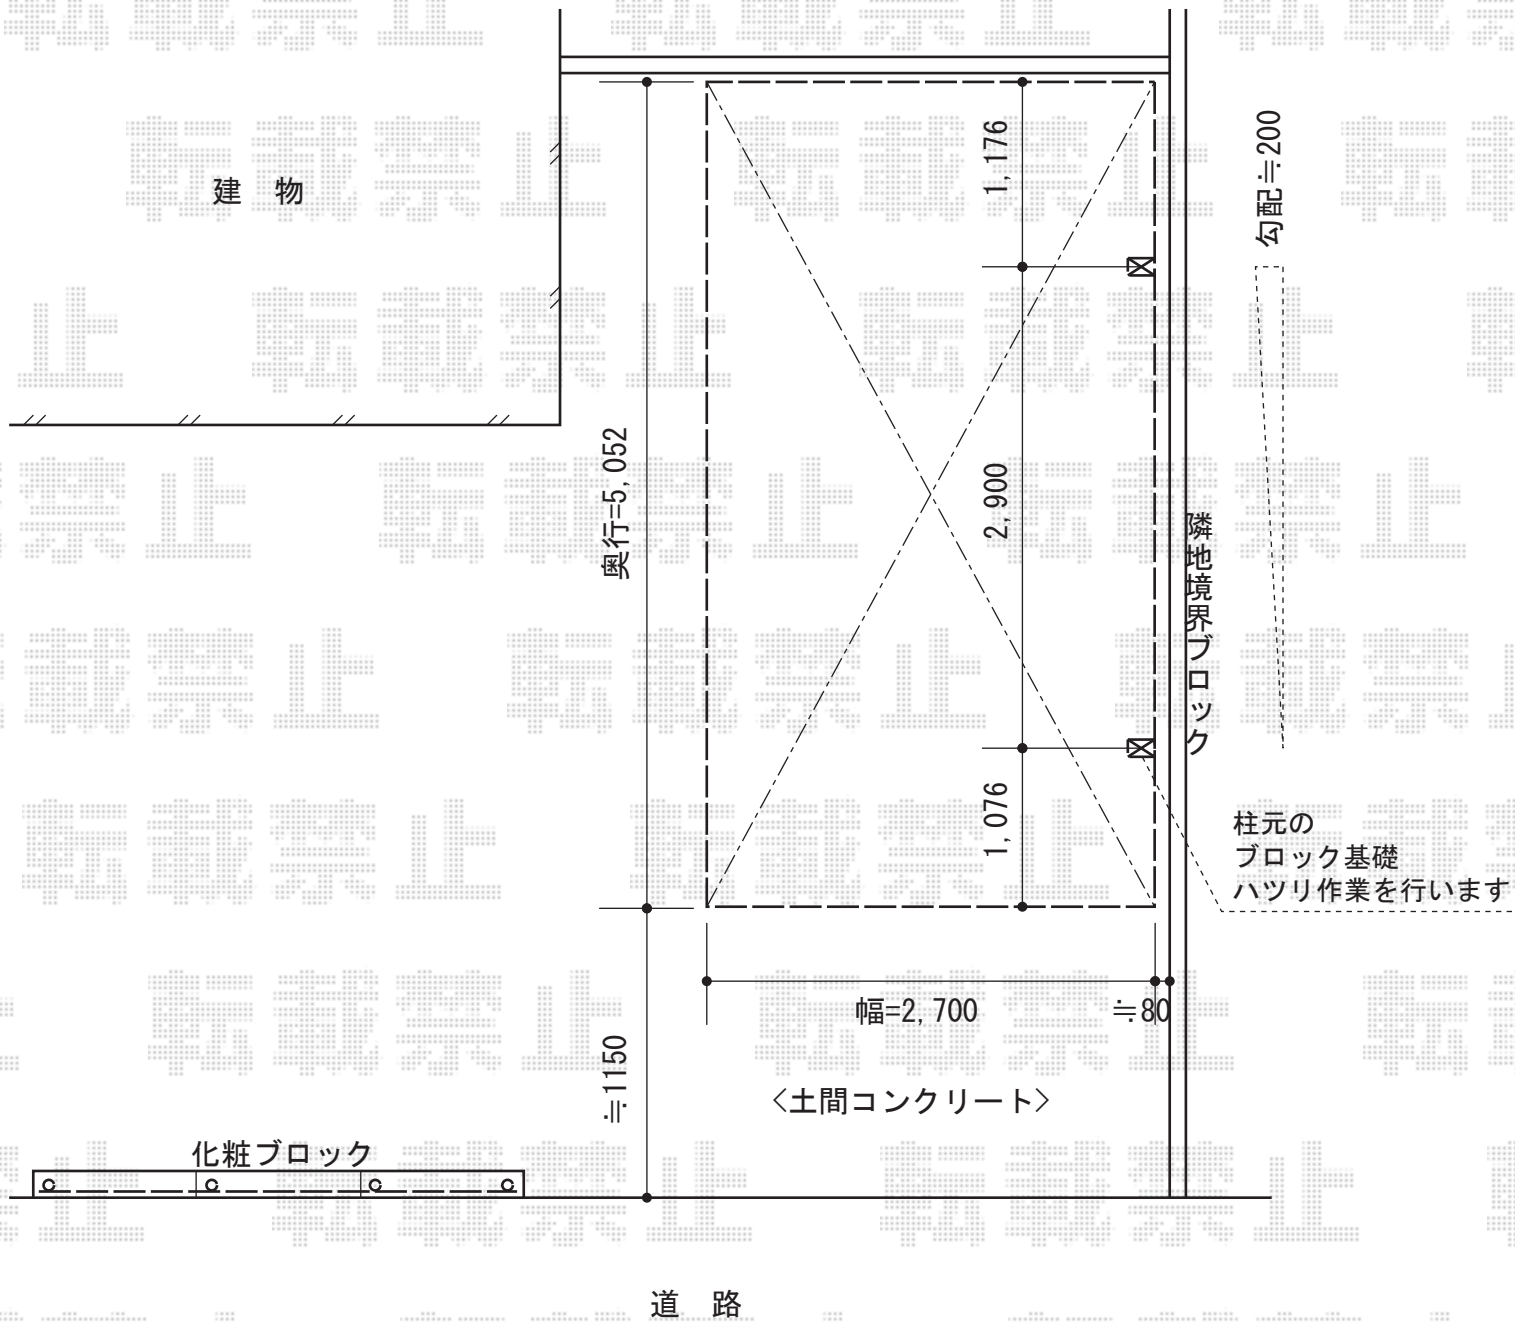

# カーポート・フェンス

YKK AP レイナポート 積雪~20cm対応  
 幅=2,700mm  
 奥行=5,052mm  
 色：ブラウン  
 屋根材：ポリカーボネート（スモークブラウン）  
 柱仕様：標準柱仕様（有効高 約2,000mm）

YKK AP レスティナフェンス21型 自由柱タイプ  
 本体1枚 (W×H) = (1,975×600mm) (¥10,000.-) × 3枚  
 自由柱：T60 (¥3,000.-) × 4  
 エンドキャップ：(¥500.-) × 1セット  
 色：ブラウン

現場状況や作図制限により概略図の内容と多少の違いが生じることがございます。  
 施工時は、現場優先とさせて頂きたく思いますので、お立会い頂き、  
 最終のご指示のほど、何卒、宜しくお願い致します。

EX-SHOP  
[HTTP://WWW.EX-SHOP.NET](http://www.ex-shop.net)

担当：本田