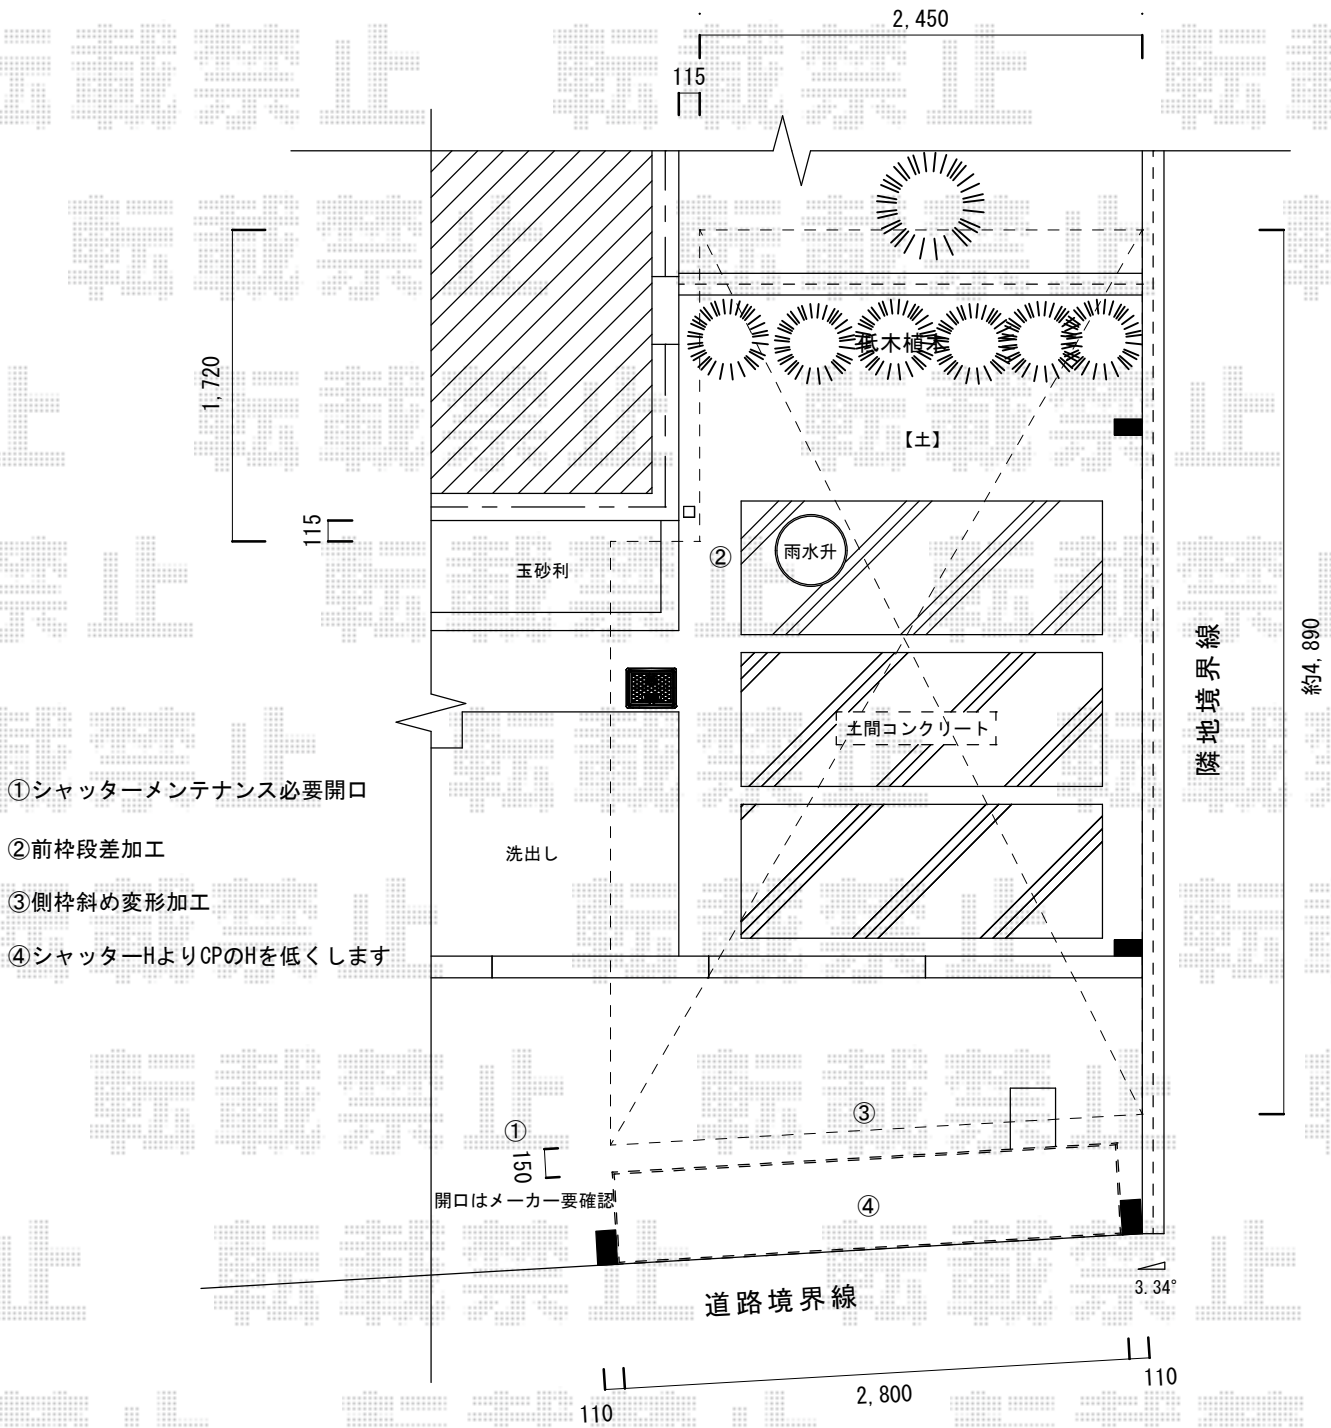

シャッター・カーポート

Value Select プレシオスポート 積雪~20cm対応
 幅=2,700mm
 奥行=5,052mm
 色：ノーブルステン
 屋根材：ポリカーボネート（スカイブルー）
 柱仕様：標準柱仕様（有効高 約1,800mm）
 追加部材：前枠キャップ

Value Select シャッターゲート FX2型 手動式
 間口=2,800mm
 高さ=2,100mm
 色：ブラウン

現場状況や作図制限により概略図の内容と多少の違いが生じることがございます。
 施工時は、現場優先とさせて頂きたく思いますので、お立会い頂き、
 最終のご指示のほど、何卒、宜しくお願い致します。