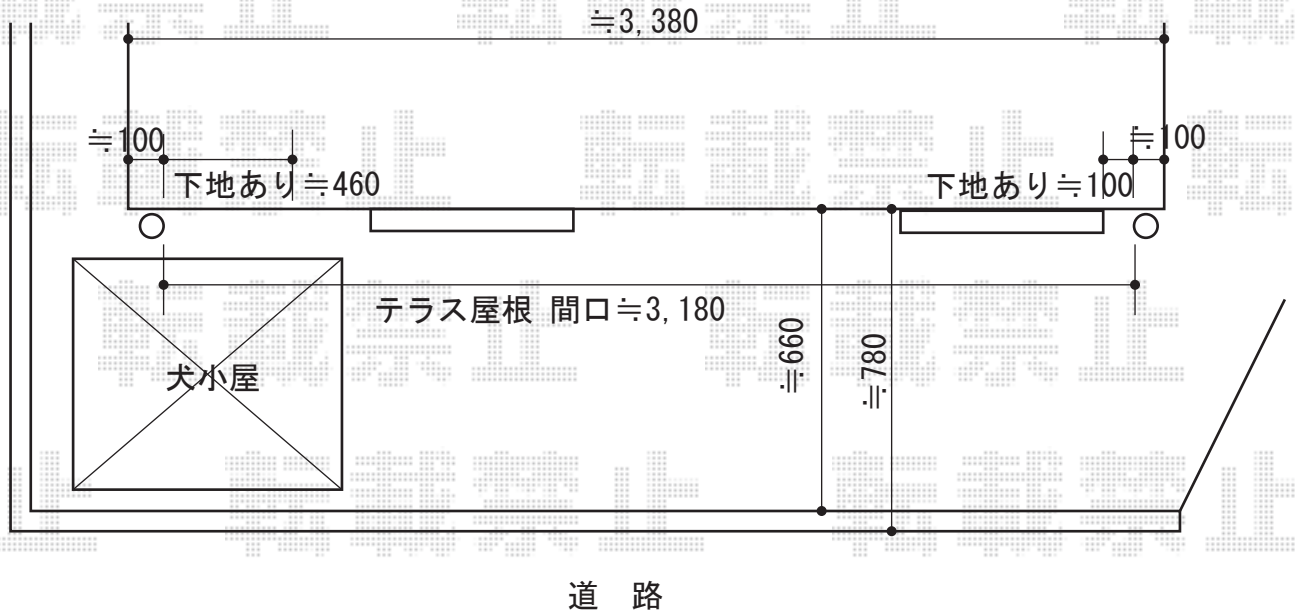

ライザーテラスII R型 ルーフタイプ 単体 積雪～20cm対応

トステム ライザーテラスII R型 ルーフタイプ 単体 積雪～20cm対応
 間口=関東間2.0間 (方杖芯々/屋根幅3,660mm)
 出幅=3尺 (885mm)
 色: ブラック
 屋根材: ポリカーボネート (クリアマット/すりガラス調)
 柱仕様: 柱無しタイプ
 施工方法: 上止め仕様

現場状況や作図制限により概略図の内容と多少の違いが生じることがございます。
 施工時は、現場優先とさせて頂きたく思いますので、お立会い頂き、
 最終のご指示のほど、何卒、宜しくお願い致します。