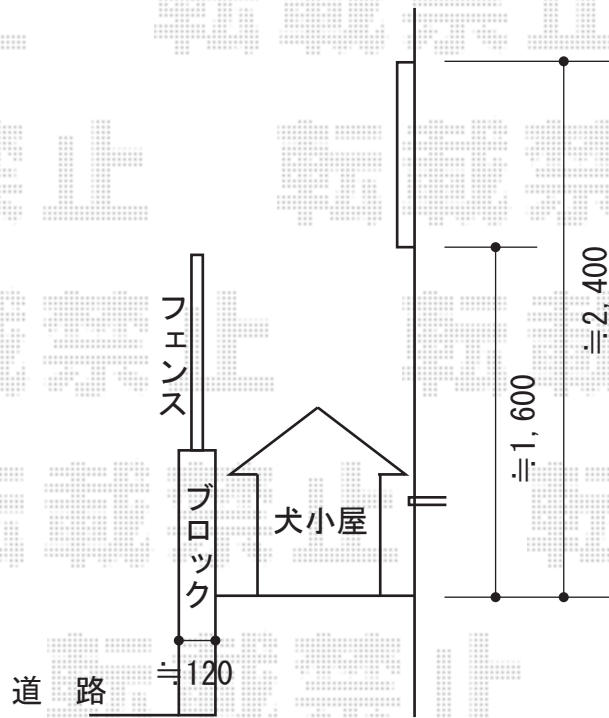

ライザーテラスII R型 ルーフタイプ 単体 積雪～20cm対応

トステム ライザーテラスII R型 ルーフタイプ 単体 積雪～20cm対応
 間口=関東間2.0間 (方杖芯々/屋根幅3,660mm)
 出幅=3尺 (885mm)
 色: ブラック
 屋根材: ポリカーボネート (クリアマット/すりガラス調)
 柱仕様: 柱無しタイプ
 施工方法: 上止め仕様

現場状況や作図制限により概略図の内容と多少の違いが生じることがございます。
 施工時は、現場優先とさせて頂きたく思いますので、お立会い頂き、
 最終のご指示のほど、何卒、宜しくお願い致します。