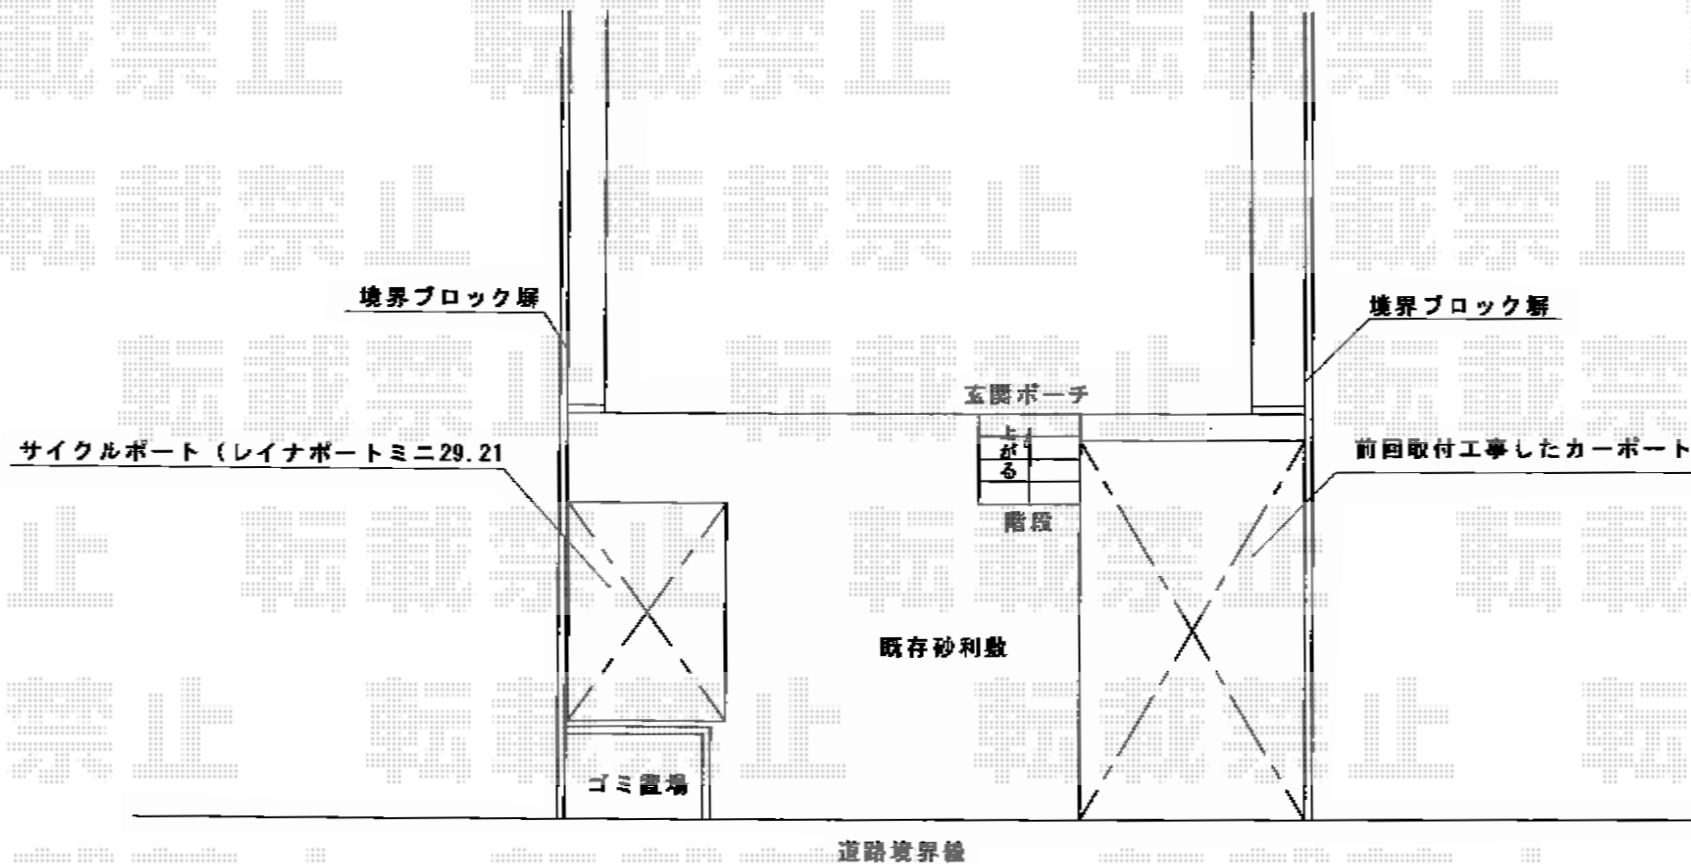

レイナポート ミニ 積雪～20cm対応

YKK AP レイナポート ミニ 積雪～20cm対応
幅=2,100mm
奥行=2,904mm
色：プラチナステン
屋根材：ポリカーボネート（アースブルー）
柱仕様：標準柱仕様（有効高 約1,800mm）

現場状況や作図制限により概略図の内容と多少の違いが生じることがございます。
施工時は、現場優先とさせて頂きたく思いますので、お立会い頂き、
最終のご指示のほど、何卒、宜しくお願い致します。