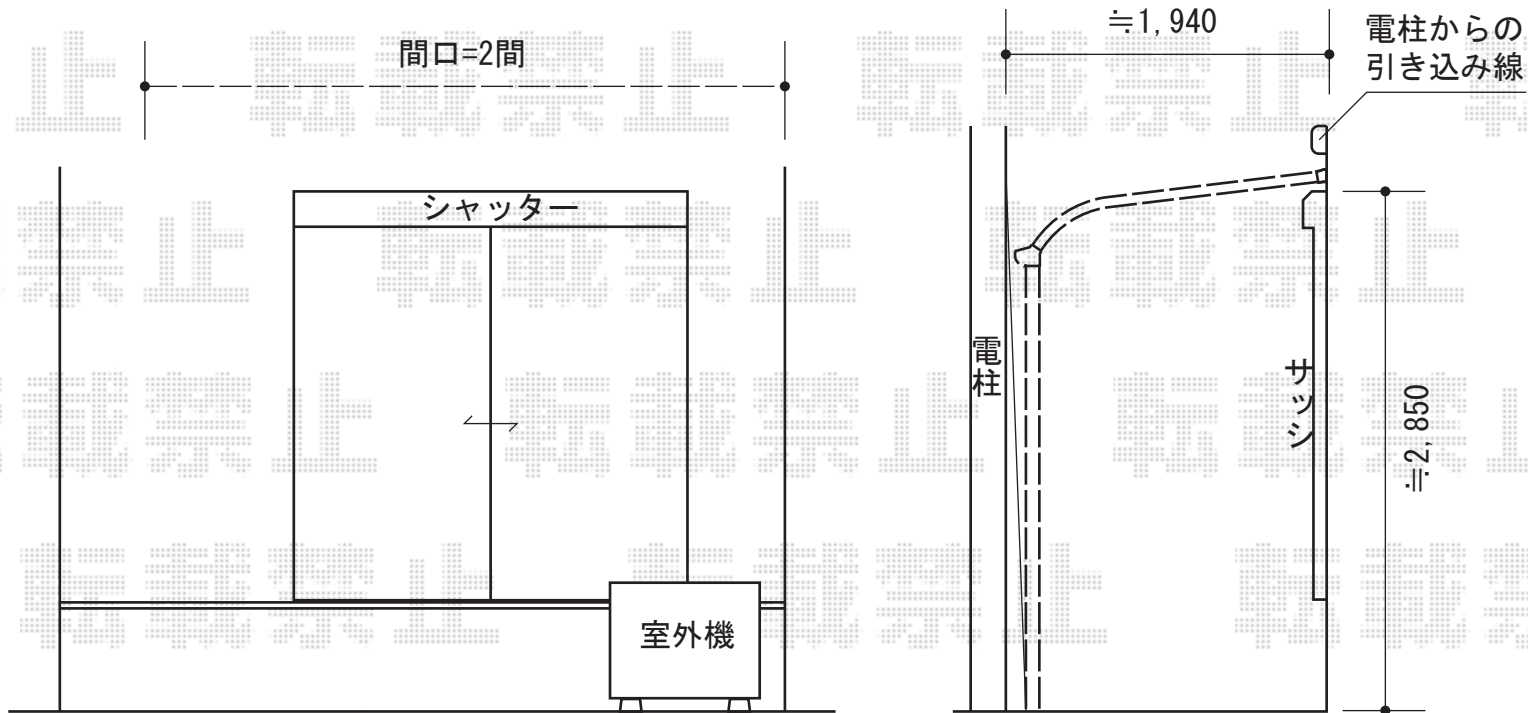

ライザーテラスII R型 テラスタイプ 単体 積雪~20cm対応

トステム ライザーテラスII R型 テラスタイプ 単体 積雪~20cm対応  
間口=関東間2.0間 (柱芯々3,440mm 屋根幅3,660mm)  
出幅=7尺 (2,085mm)  
色: シャイングレー  
屋根材: ポリカーボネート (クリアマット/すりガラス調)  
柱仕様: 柱位置固定タイプ (柱2本)  
施工方法: 上止め仕様