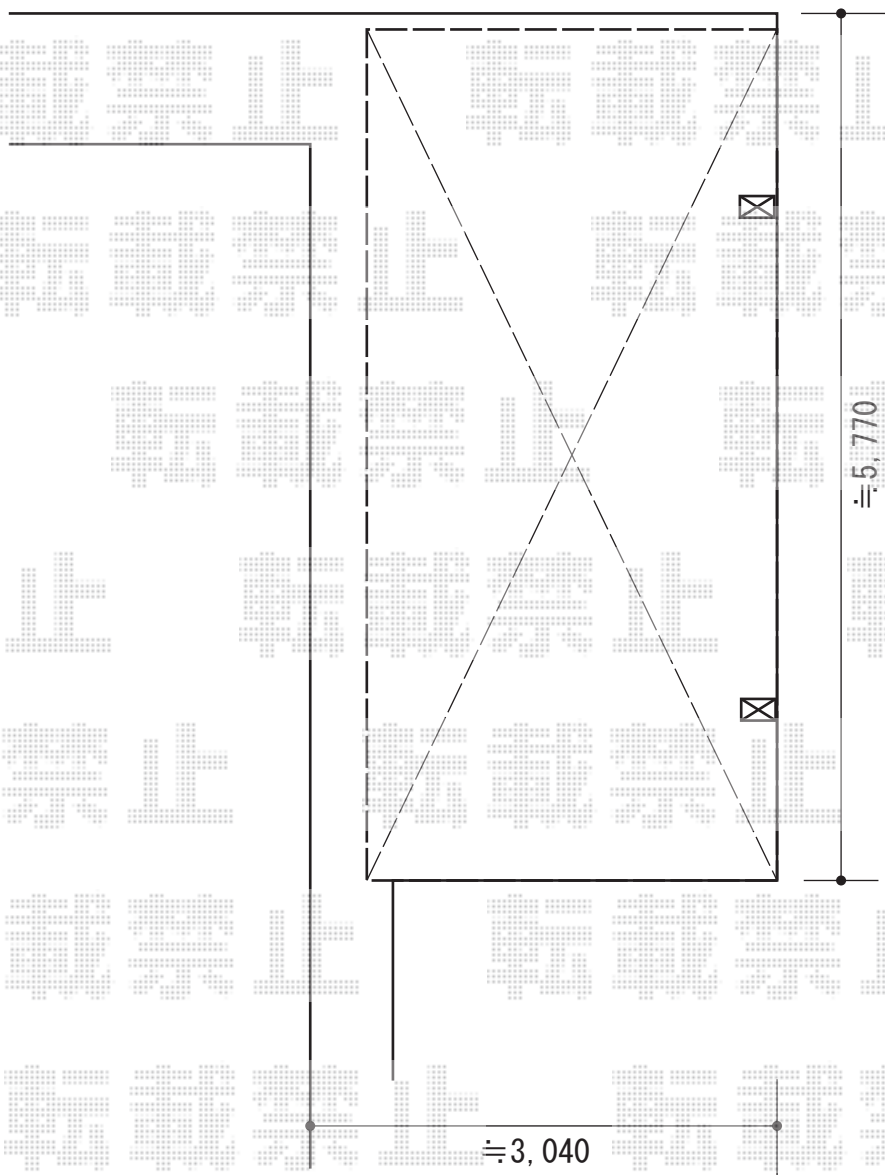

カーブポートシグマIII 積雪～30cm対応

トステム カーブポートシグマIII 積雪～30cm対応
幅=2,701mm
奥行=5,686mm
色：シャイングレー
屋根材：ガリレポリカ（クリアマット・すりガラス調）
柱仕様：ロング柱23仕様（有効高 約2,300mm）

現場状況や作図制限により概略図の内容と多少の違いが生じることがございます。
施工時は、現場優先とさせて頂きたく思いますので、お立会い頂き、
最終のご指示のほど、何卒、宜しくお願い致します。