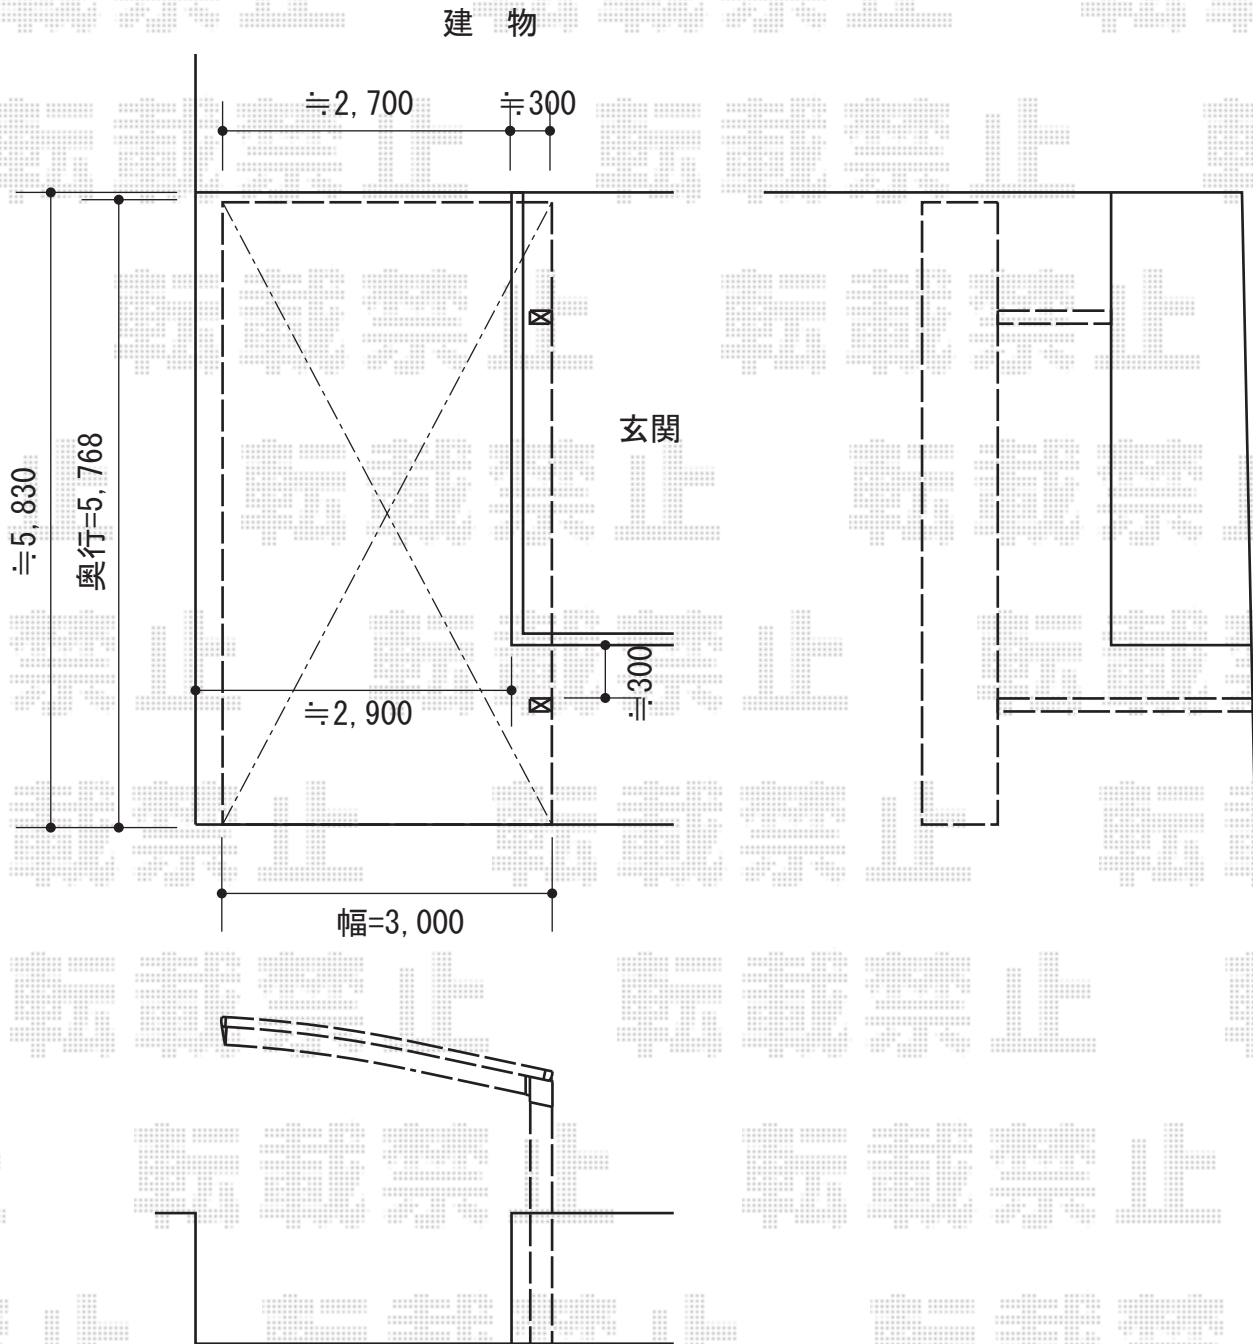

レイナポート 積雪~20cm対応

YKK AP レイナポート 積雪~20cm対応

幅=3,000mm

奥行=5,768mm

色：プラチナステン

屋根材：熱線遮断ポリカーボネート（アースブルーマット調）

柱仕様：ハイルーフ柱仕様（有効高 約2,355mm）

現場状況や作図制限により概略図の内容と多少の違いが生じることがございます。
施工時は、現場優先とさせて頂きたく思いますので、お立会い頂き、
最終のご指示のほど、何卒、宜しくお願い致します。