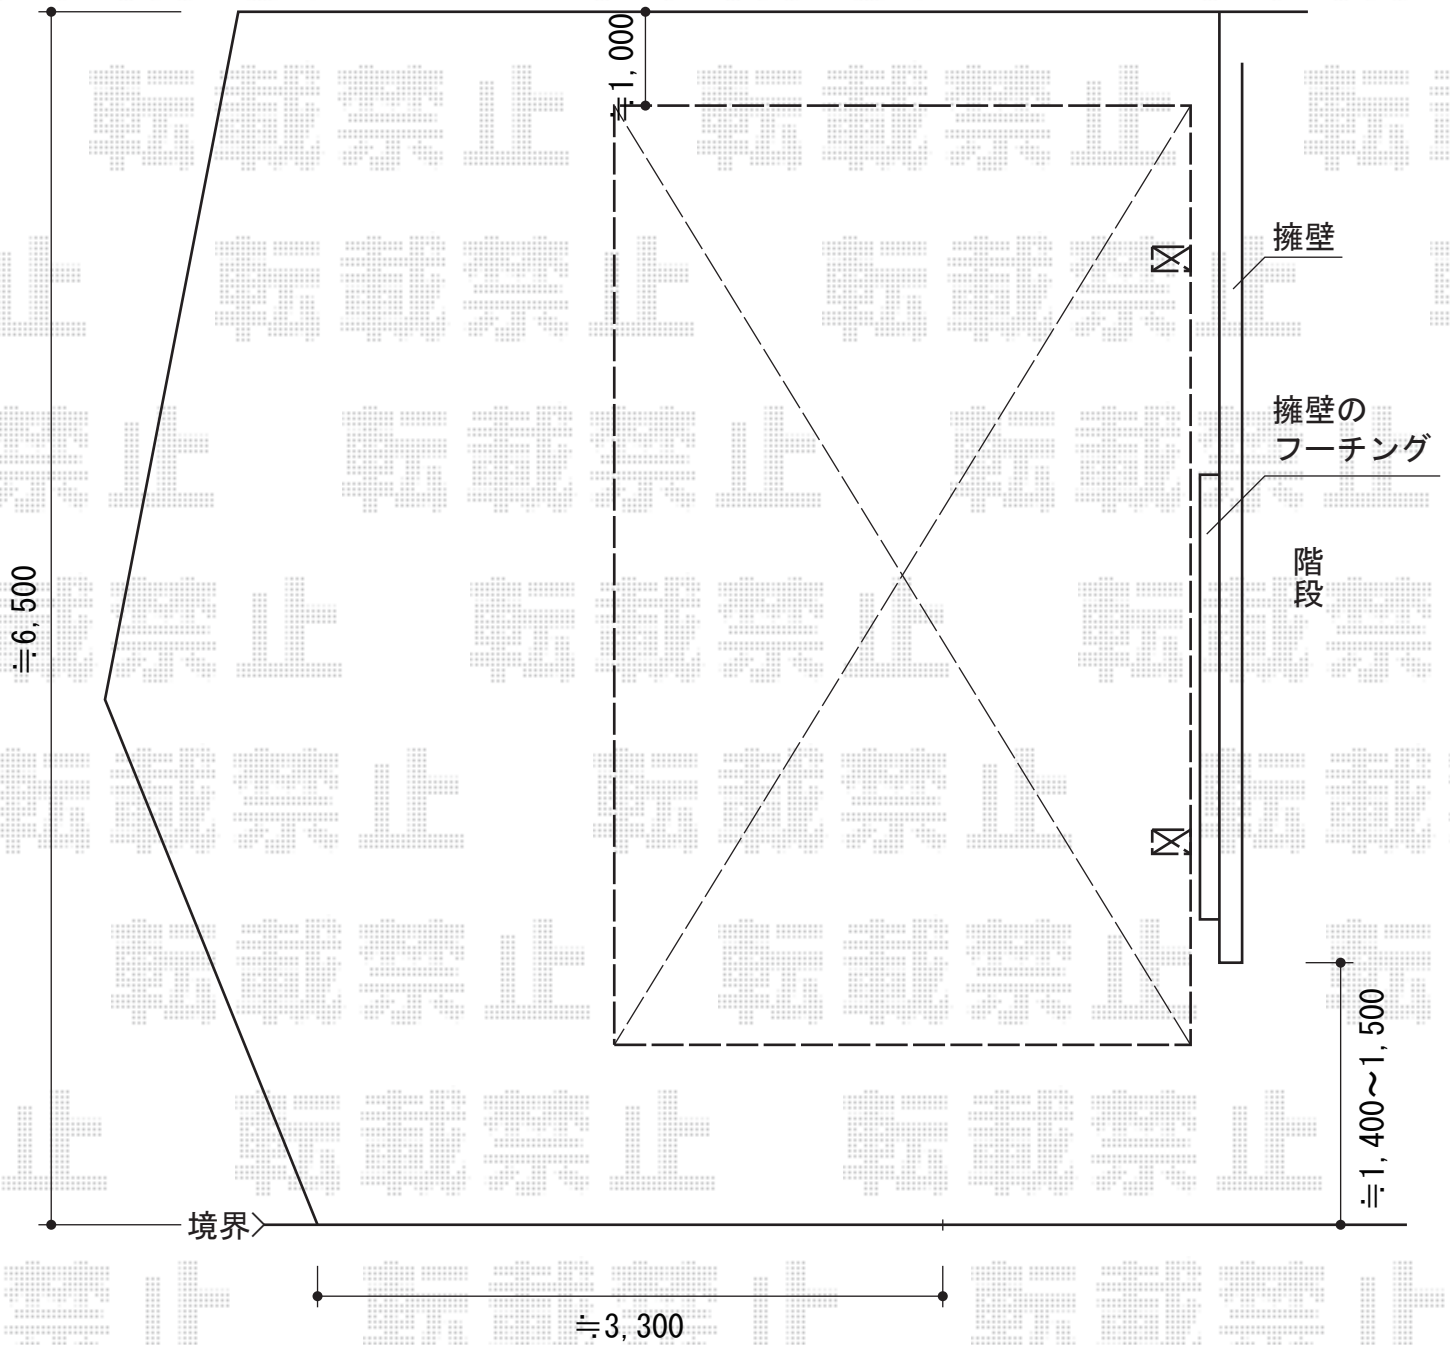

レイナポートZ 積雪～20cm対応

YKK AP レイナポートZ 積雪～20cm対応
幅=2,700mm
奥行=5,052mm
色：プラチナステン
屋根材：ポリカーボネート（アースブルー）
柱仕様：標準柱仕様（有効高 約2,000mm）

現場状況や作図制限により概略図の内容と多少の違いが生じることがございます。
施工時は、現場優先とさせて頂きたく思いますので、お立会い頂き、
最終のご指示のほど、何卒、宜しくお願い致します。