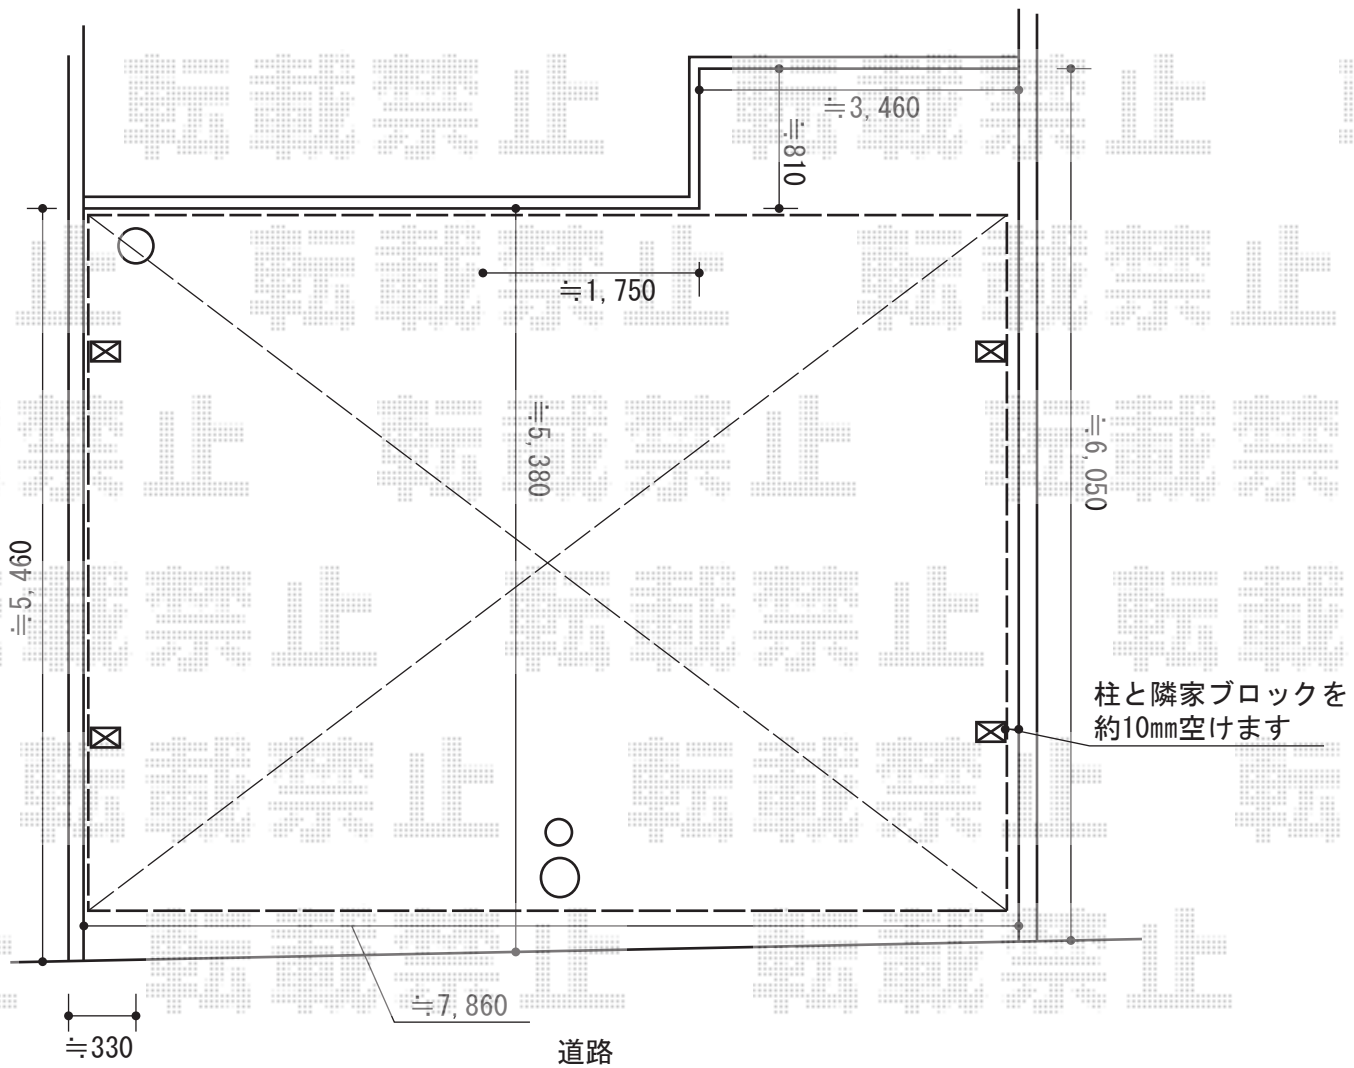

レイナトリプルポート 積雪～20cm対応

YKK AP レイナトリプルポート 積雪～20cm対応
幅=8,000mm
奥行=5,052mm
色：プラチナステン
屋根材：ポリカーボネート（トーマイマット）
柱仕様：ハイルフ柱仕様（有効高 約2,355mm）

現場状況や作図制限により概略図の内容と多少の違いが生じることがございます。
施工時は、現場優先とさせて頂きたく思いますので、お立会い頂き、
最終のご指示のほど、何卒、宜しくお願い致します。