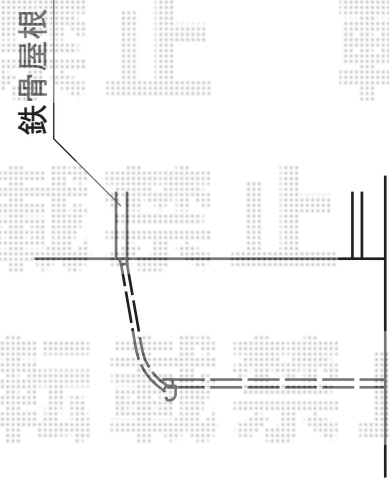

ライザーテラスII R型 テラスタイプ 単体 積雪～20cm対応

トステム ライザーテラスII R型 テラスタイプ 単体 積雪～20cm対応
間口=関東間1.5間 (柱芯々2,530mm 屋根幅2,750mm)
出幅=5尺 (1,485mm)
色：オータムブラウン
屋根材：熱線吸収ポリカーボネート (ライトブルーマット調)
柱仕様：柱奥行移動タイプ (柱2本)
施工方法：上止め仕様

現場状況や作図制限により概略図の内容と多少の違いが生じることがございます。
施工時は、現場優先とさせて頂きたく思いますので、お立会い頂き、
最終のご指示のほど、何卒、宜しくお願い致します。