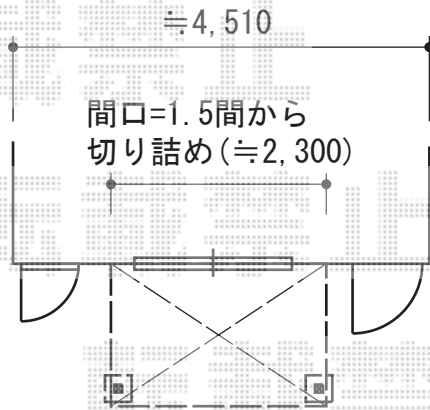

ライザーテラスII R型 テラスタイプ 単体 積雪～20cm対応

トステム ライザーテラスII R型 テラスタイプ 単体 積雪～20cm対応
間口=関東間1.5間 (柱芯々2,530mm 屋根幅2,750mm)
出幅=5尺 (1,485mm)
色：オータムブラウン
屋根材：熱線吸収ポリカーボネート (ライトブルーマット調)
柱仕様：柱奥行移動タイプ (柱2本)
施工方法：上止め仕様

現場状況や作図制限により概略図の内容と多少の違いが生じることがございます。
施工時は、現場優先とさせて頂きたく思いますので、お立会い頂き、
最終のご指示のほど、何卒、宜しくお願い致します。