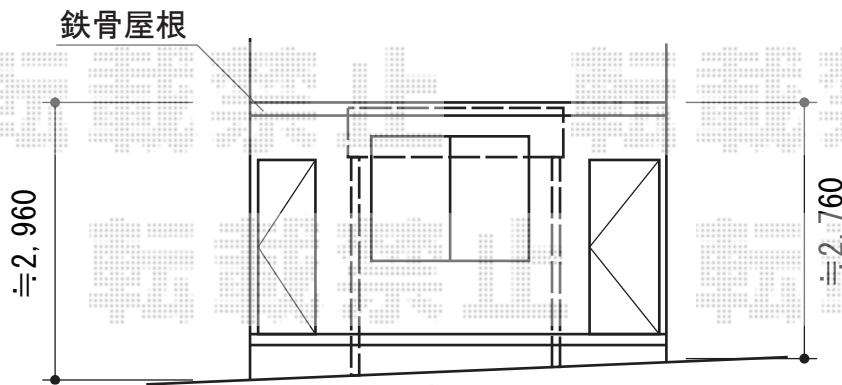

ライザーテラスII R型 テラスタイプ 単体 積雪～20cm対応

トステム ライザーテラスII R型 テラスタイプ 単体 積雪～20cm対応
間口=関東間1.5間 (柱芯々2,530mm 屋根幅2,750mm)
出幅=5尺 (1,485mm)
色：オータムブラウン
屋根材：熱線吸収ポリカーボネート (ライトブルーマット調)
柱仕様：柱奥行移動タイプ (柱2本)
施工方法：上止め仕様

現場状況や作図制限により概略図の内容と多少の違いが生じることがございます。
施工時は、現場優先とさせて頂きたく思いますので、お立会い頂き、
最終のご指示のほど、何卒、宜しくお願い致します。