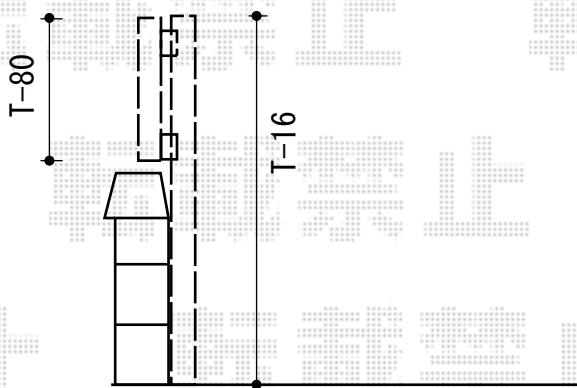

プリレオR9型フェンス 多段柱タイプ

既存フェンス

≒9,880

建物

新設フェンス

既存CB

TOEX プリレオR9型フェンス 多段柱タイプ
本体1枚 (W×H) = (1,975mm×800mm) (¥25,300) ×5枚
柱仕様 : T-16 (¥12,100) ×5本
ブラケットセットA : (¥1,100) ×5セット
継手セットA : (¥500) ×5セット
端部キャップA : (¥550) ×1セット
端部カバー(切詰用) : T-8 (¥2,500) ×1本
色 : オータムブラウン