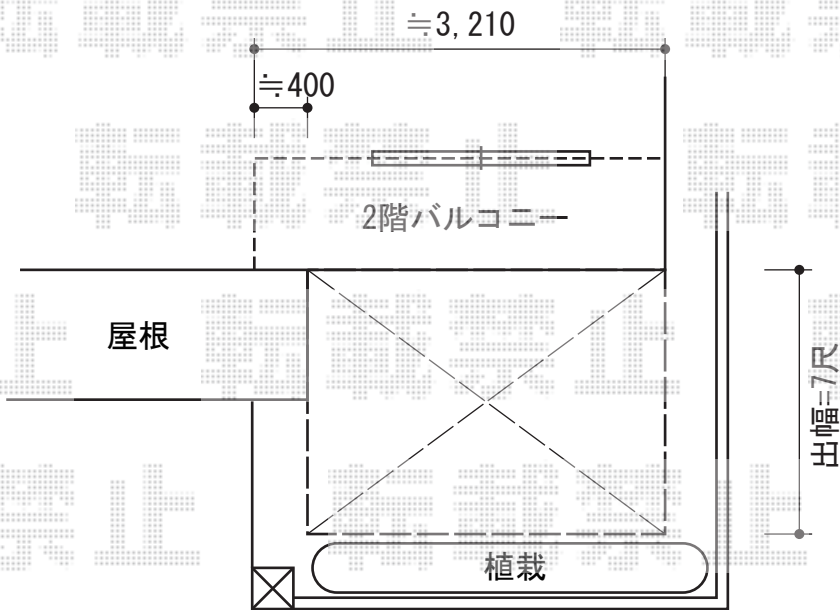

ライザーテラスII R型 テラスタイプ 単体 積雪~20cm対応

トステム ライザーテラスII R型 テラスタイプ 単体 積雪~20cm対応
 間口=メーター3000 (柱芯々2,800mm 屋根幅3,020mm)
 出幅=7尺 (2,085mm)
 色: ホワイト
 屋根材: ポリカーボネート (クリアマット/すりガラス調)
 柱仕様: 柱位置固定タイプ (柱2本)
 施工方法: 上止め仕様
 オプション: 吊り下げ物干し ロング 2本入

現場状況や作図制限により概略図の内容と多少の違いが生じることがございます。
 施工時は、現場優先とさせて頂きたく思いますので、お立会い頂き、
 最終のご指示のほど、何卒、宜しくお願い致します。

EX-SHOP
[HTTP://WWW.EX-SHOP.NET](http://www.ex-shop.net)

担当: 都