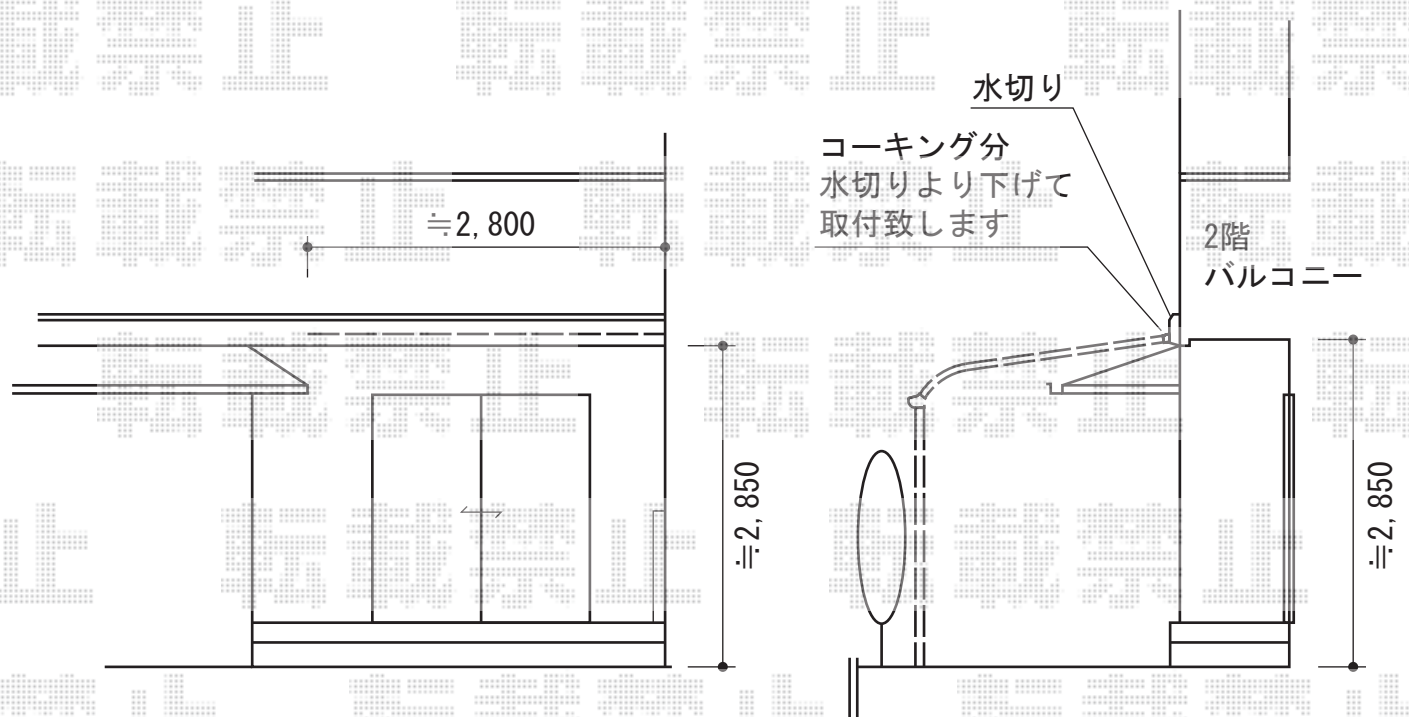

ライザーテラスII R型 テラスタイプ 単体 積雪~20cm対応

トステム ライザーテラスII R型 テラスタイプ 単体 積雪~20cm対応
 間口=メーター3000 (柱芯々2,800mm 屋根幅3,020mm)
 出幅=7尺 (2,085mm)
 色: ホワイト
 屋根材: ポリカーボネート (クリアマット/すりガラス調)
 柱仕様: 柱位置固定タイプ (柱2本)
 施工方法: 上止め仕様
 オプション: 吊り下げ物干し ロング 2本入