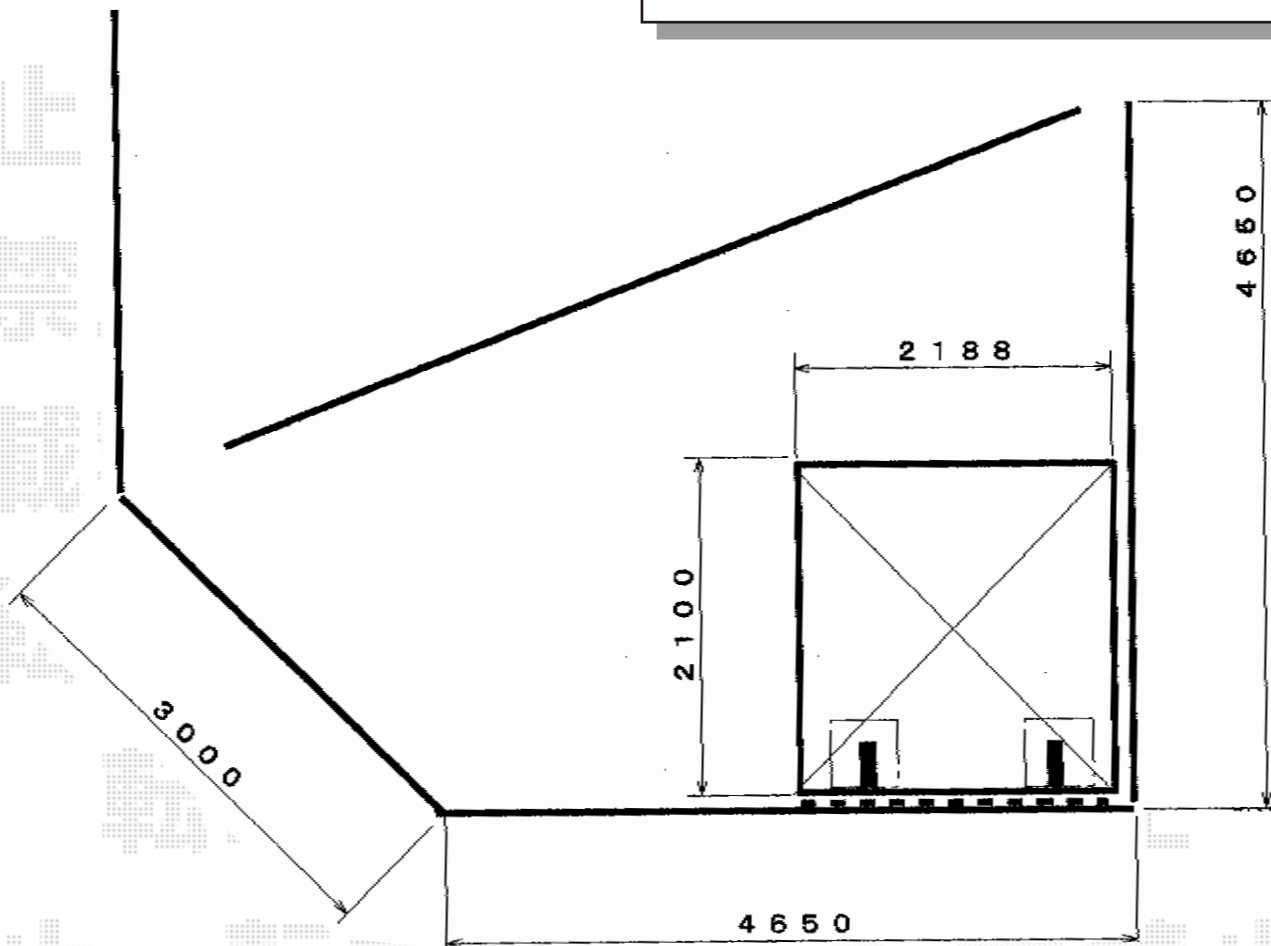

レイナポート ミニ 積雪~20cm対応

YKK AP レイナポート ミニ 積雪~20cm対応
幅=2,100mm
奥行=2,188mm
色：プラチナステン
屋根材：ポリカーボネート（スモークブラウン）
柱仕様：標準柱仕様（有効高 約1,814mm）

現場状況や作図制限により概略図の内容と多少の違いが生じることがございます。
施工時は、現場優先とさせて頂きたく思いますので、お立会い頂き、
最終のご指示のほど、何卒、宜しくお願い致します。