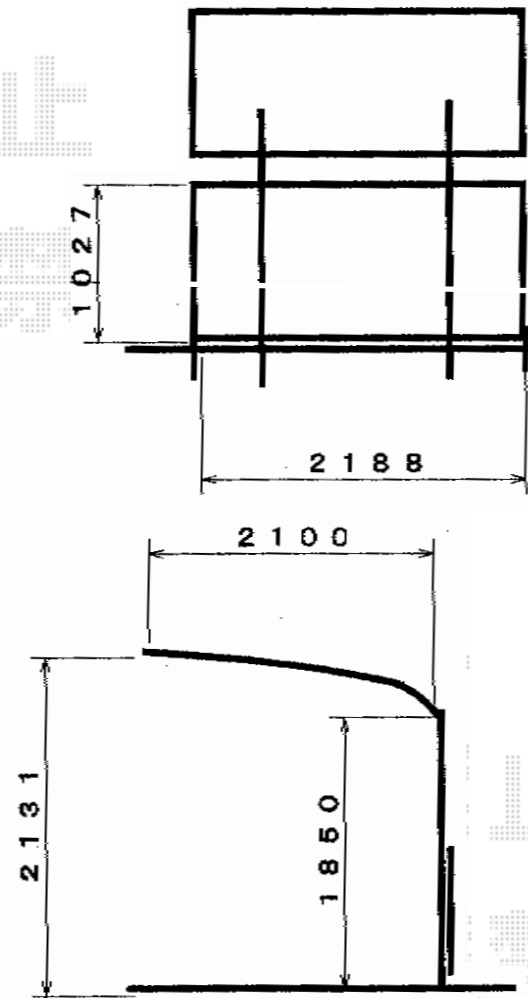

レイナポート ミニ 積雪~20cm対応

YKK AP レイナポート ミニ 積雪~20cm対応
幅=2,100mm
奥行=2,188mm
色：プラチナステン
屋根材：ポリカーボネート（スモークブラウン）
柱仕様：標準柱仕様（有効高 約1,814mm）

現場状況や作図制限により概略図の内容と多少の違いが生じることがございます。
施工時は、現場優先とさせて頂きたく思いますので、お立会い頂き、
最終のご指示のほど、何卒、宜しくお願い致します。