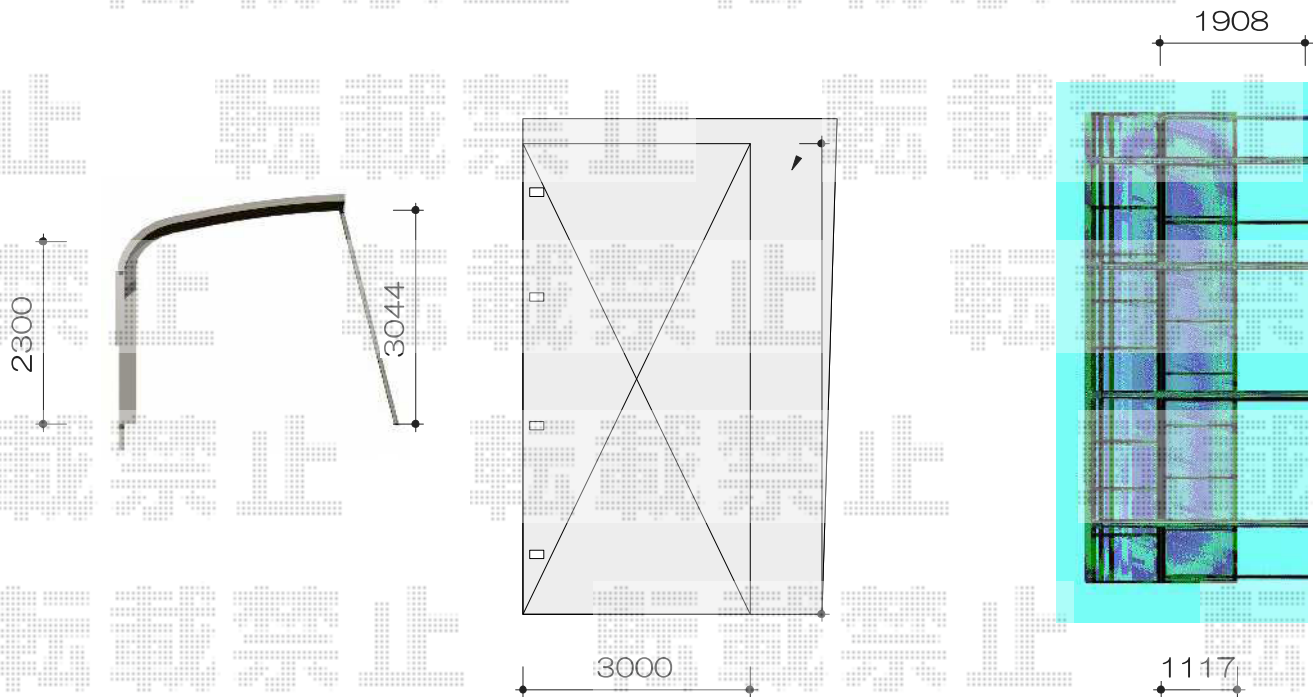

テールポートシグマIII 1500 積雪～50cm対応

トステム テールポートシグマIII 1500 積雪～50cm対応  
幅=3,000mm  
奥行=5,600mm  
色：シャイングレー  
屋根材：ガリレポリカ（クリアマット・すりガラス調）  
柱仕様：ロング柱23仕様（有効高 約2,300mm）

現場状況や作図制限により概略図の内容と多少の違いが生じることがございます。  
施工時は、現場優先とさせていただきますので、お立会い頂き、  
最終のご指示のほど、何卒、宜しくお願い致します。