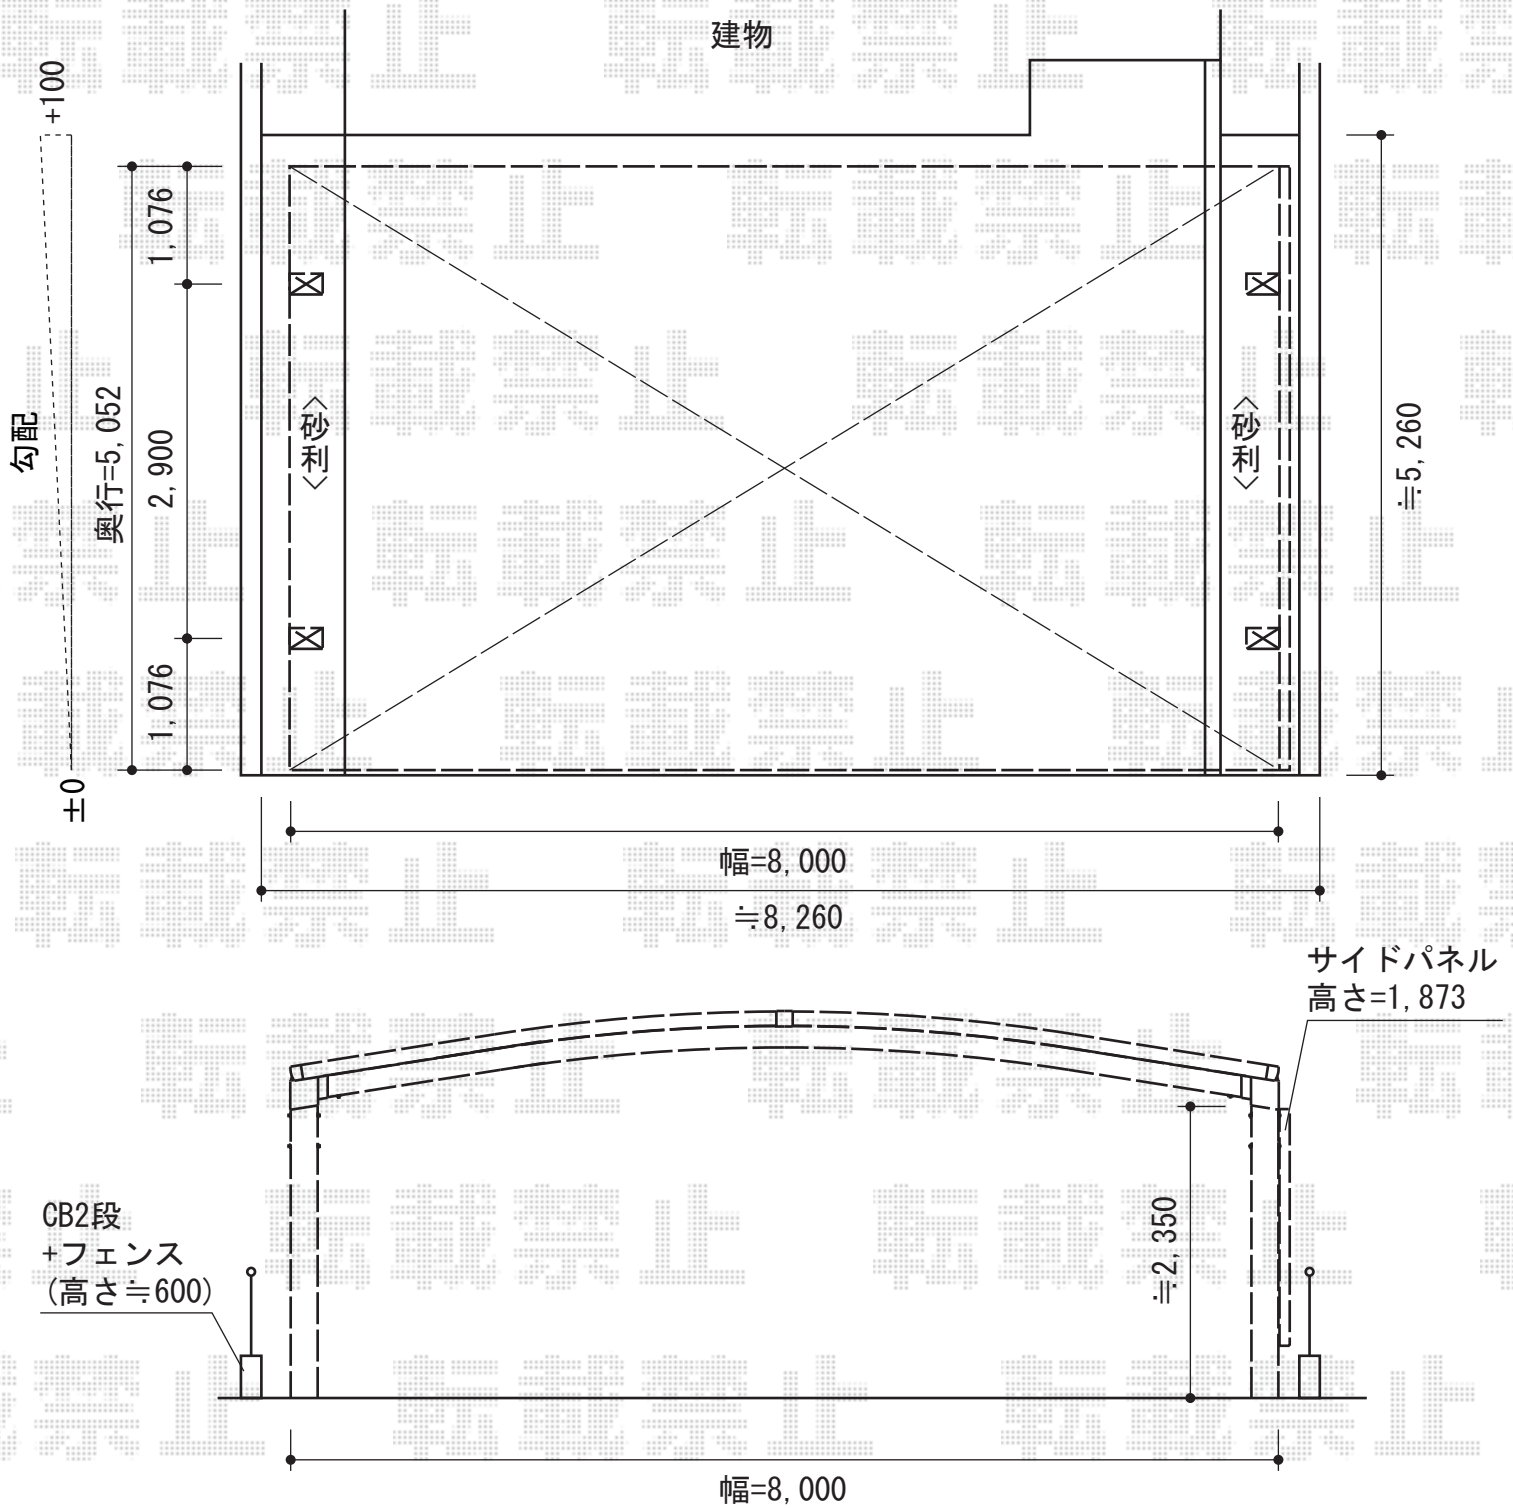

レイナトリプルポート 積雪~20cm対応

YKK AP レイナトリプルポート 積雪~20cm対応

幅=8,000mm

奥行=5,052mm

色：プラチナステン

屋根材：熱線遮断ポリカーボネート（トーマイマット/すりガラス調）

柱仕様：ハイルーフ柱仕様（有効高 約2,355mm）

現場状況や作図制限により概略図の内容と多少の違いが生じることがございます。  
 施工時は、現場優先とさせて頂きたく思いますので、お立会い頂き、  
 最終のご指示のほど、何卒、宜しくお願い致します。