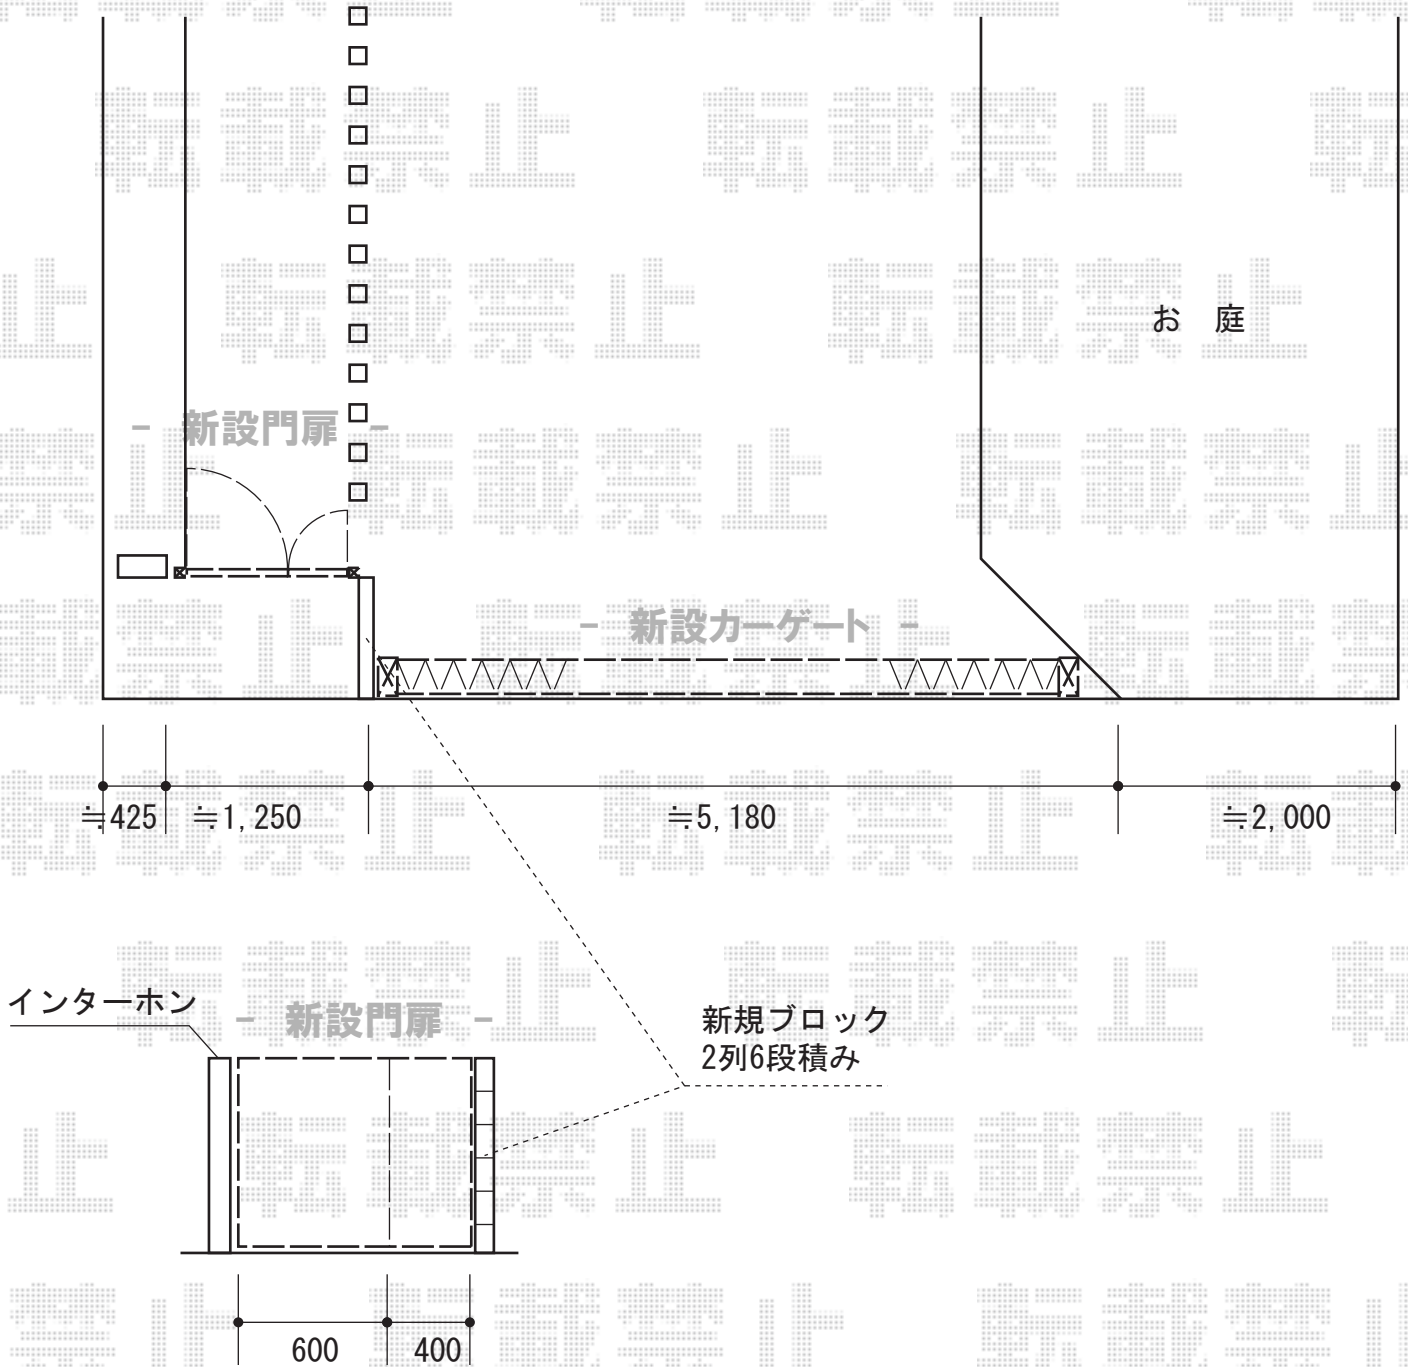

# カーゲート・門扉

TOEX フェスタA型 両開き親子 柱使用  
 扉1枚 (W×H) = (400mm・600mm×1,250mm)  
 色：シャイングレー  
 錠：鋳物アームA錠  
 開き：内開き

Value Select トリップゲート PA型 ノンレール 両開き  
 開口幅=5,247mm  
 全幅=5,347mm  
 たたみ幅=299mm×2  
 高さ=1,182mm  
 色：ステンカラー  
 キャスター数：4箇所  
 落棒数：2本