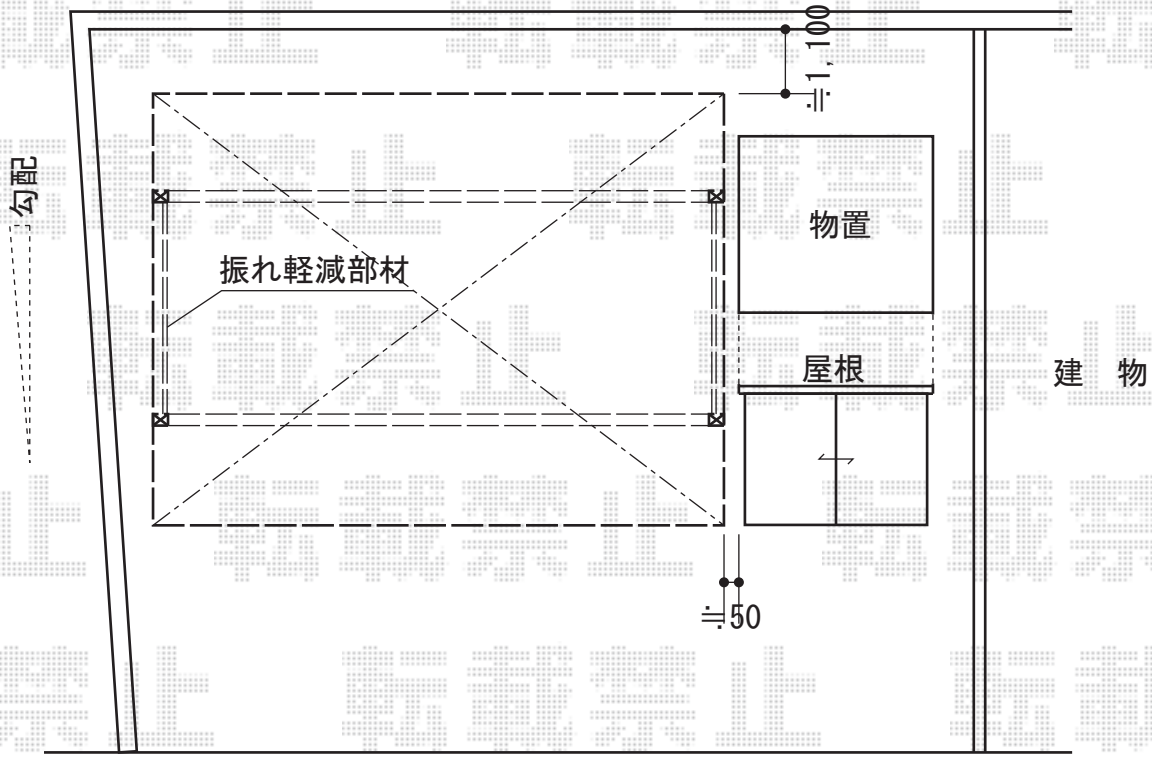

カーポート・テラス屋根

トステム テリオスポートIII 1500 3台用 4本柱 積雪~50cm対応
 幅=7,884mm
 奥行=6,053mm
 色：オータムブラウン
 屋根材：スチール折板（ペフ無）※0.8mmの場合
 柱仕様：標準柱

トステム ライザーテラスII R型 屋根タイプ 単体 積雪~50cm対応
 間口=4020(メートル仕様)mm
 出幅=5尺 (1,485mm)
 色：オータムブラウン
 屋根材：ポリカーボネート（ブラウン）
 柱仕様：柱奥行移動タイプ
 施工方法：下止め仕様
 オプション：吊り下げ物干し標準2本入

現場状況や作図制限により概略図の内容と多少の違いが生じることがございます。
 施工時は、現場優先とさせて頂きたく思いますので、お立会い頂き、
 最終のご指示のほど、何卒、宜しくお願い致します。

EX-SHOP
[HTTP://WWW.EX-SHOP.NET](http://www.ex-shop.net)

担当：小林

全ての著作権は、エクスショップに帰属します。当社とのお取引目的外の使用・複製・転載禁止となっております。