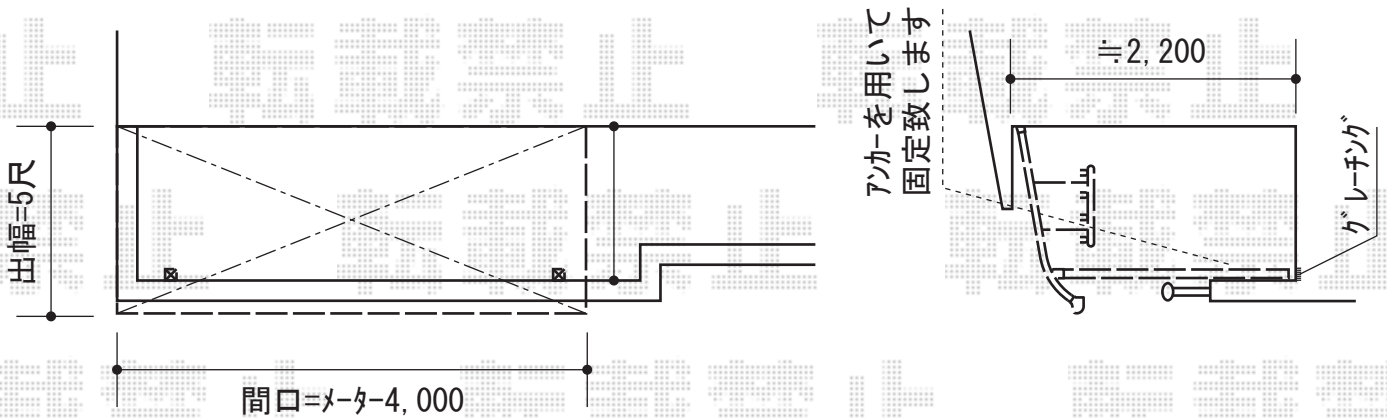

カーポート・テラス屋根

トステム テリオスポートIII 1500 3台用 4本柱 積雪~50cm対応
 幅=7,884mm
 奥行=6,053mm
 色：オータムブラウン
 屋根材：スチール折板（ペフ無）※0.8mmの場合
 柱仕様：標準柱

トステム ライザーテラスII R型 屋根タイプ 単体 積雪~50cm対応
 間口=4020(メートル仕様)mm
 出幅=5尺 (1,485mm)
 色：オータムブラウン
 屋根材：ポリカーボネート（ブラウン）
 柱仕様：柱奥行移動タイプ
 施工方法：下止め仕様
 オプション：吊り下げ物干し標準2本入