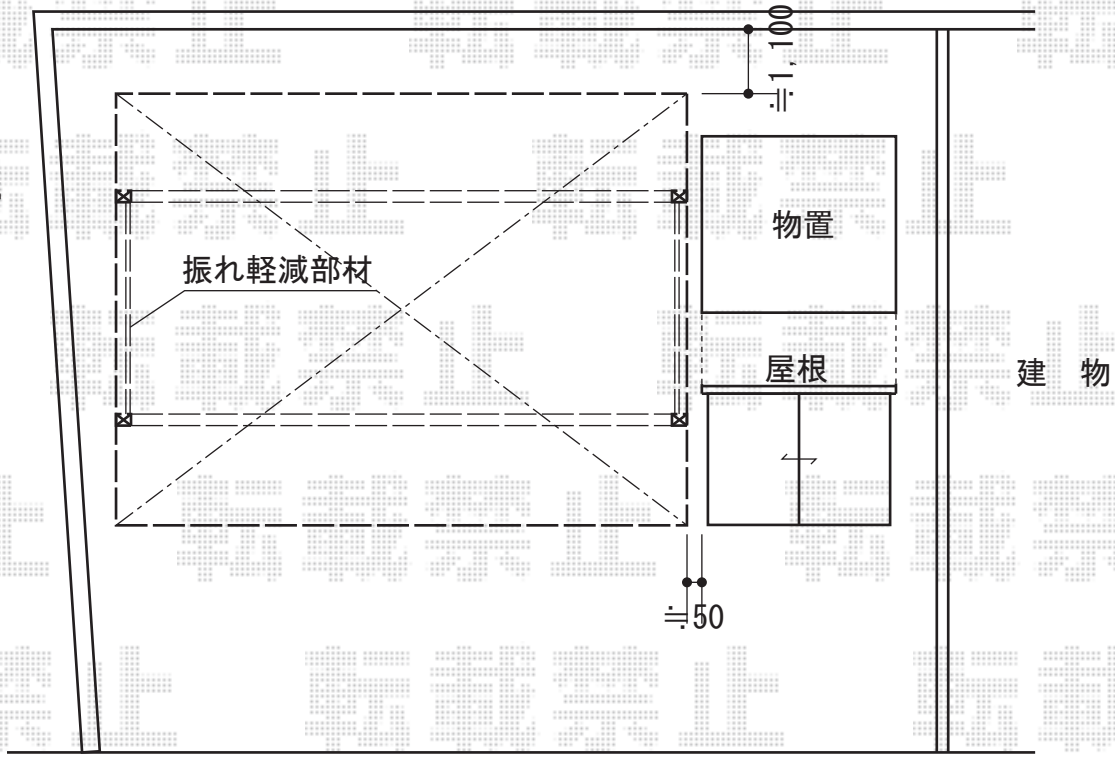

カーポート・テラス屋根

トステム テリオスポートIII 1500 3台用 4本柱 積雪~50cm対応
 幅=7,884mm
 奥行=6,053mm
 色：オータムブラウン
 屋根材：スチール折板（ペフ無）※0.8mmの場合
 柱仕様：標準柱

トステム ライザーテラスII R型 屋根タイプ 単体 積雪~50cm対応
 間口=4020(メートル仕様)mm
 出幅=5尺 (1,485mm)
 色：オータムブラウン
 屋根材：ポリカーボネート（ブラウン）
 柱仕様：柱奥行移動タイプ
 施工方法：下止め仕様
 オプション：吊り下げ物干し標準2本入

現場状況や作図制限により概略図の内容と多少の違いが生じることがございます。
 施工時は、現場優先とさせて頂きたく思いますので、お立会い頂き、
 最終のご指示のほど、何卒、宜しくお願い致します。

EX-SHOP
 HTTP://WWW.EX-SHOP.NET

担当：小林

全ての著作権は、エクスショップに帰属します。当社とのお取引目的外の使用・複製・転載禁止となっております。