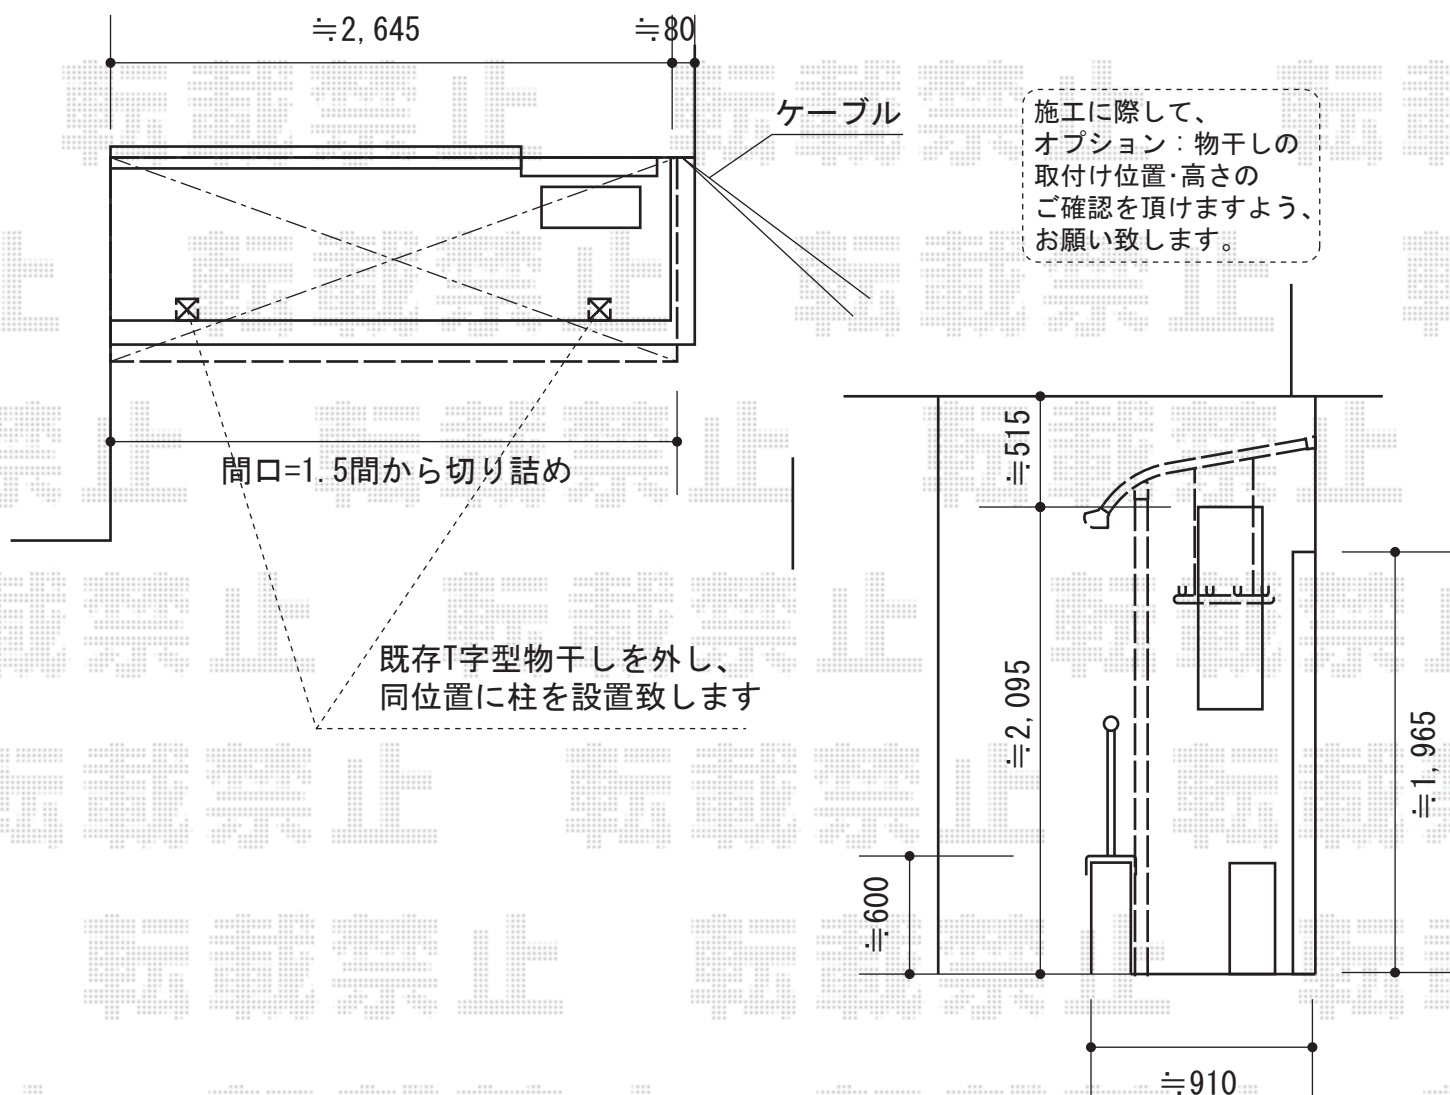

ライザーテラスII R型 屋根タイプ 単体 積雪～20cm対応

トステム ライザーテラスII R型 屋根タイプ 単体 積雪～20cm対応
 間口=関東間1.5間（柱芯々2,530mm 屋根幅2,750mm）
 出幅=3尺（885mm）
 色：オータムブラウン
 屋根材：ポリカーボネート（ブラウン）
 柱仕様：柱奥行移動タイプ
 施工方法：上止め仕様
 柱固定部品仕様：中間用×2

トステム 吊り下げ物干し 標準 2本入
 色：オータムブラウン
 数量：1セット
 オプション：物干し桟