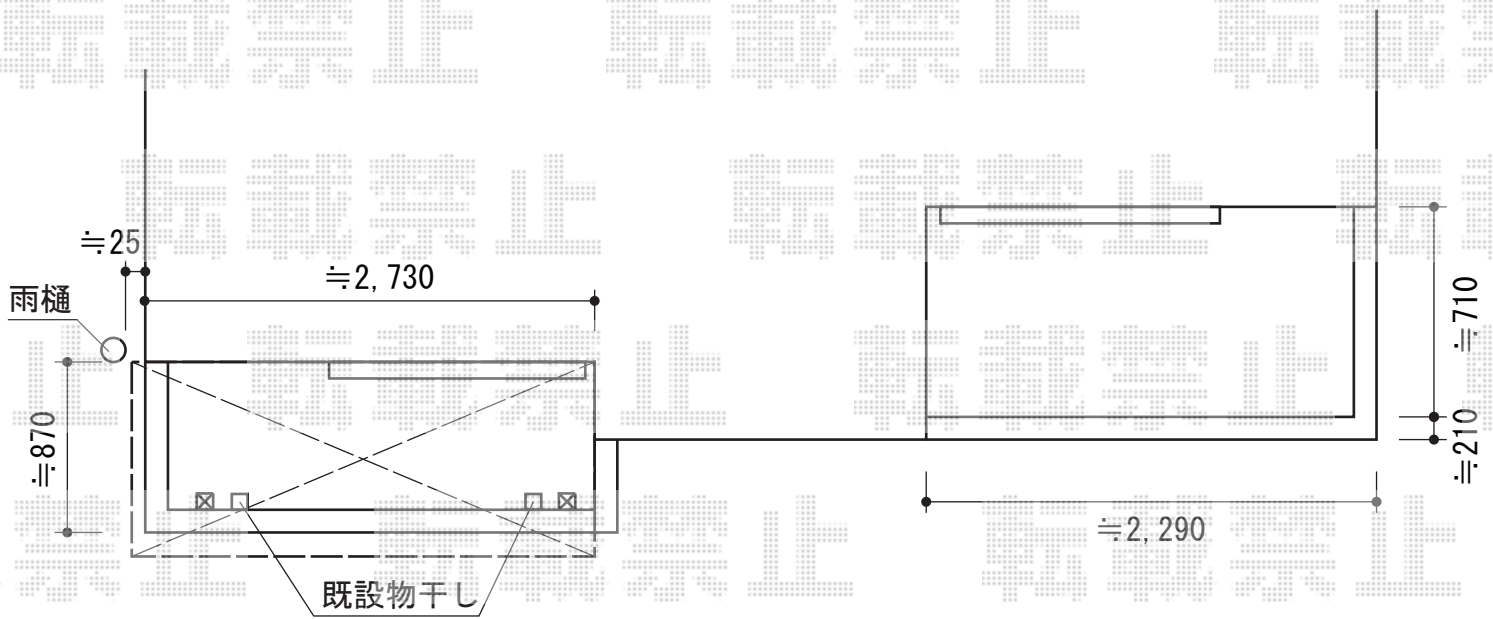

ライザーテラスII R型 屋根タイプ 単体 積雪~20cm対応

施工に際して、  
オプション：物干しの  
取付位置・高さの  
ご確認を頂きますよう、  
お願い致します

トステム ライザーテラスII R型 屋根タイプ 単体 積雪~20cm対応  
間口=関東間1.5間 (柱芯々2,530mm 屋根幅2,750mm)  
出幅=3尺 (885mm)  
色：シャイングレー  
屋根材：ポリカーボネート (ブルースモーク)  
柱仕様：柱奥行移動タイプ  
施工方法：上止め仕様  
柱固定部品仕様：中間用×2  
オプション：吊り下げ物干し 標準 2本入

トステム ライザーテラスII R型 屋根タイプ 単体 積雪~20cm対応  
間口=関東間1.5間 (柱芯々2,530mm 屋根幅2,750mm)  
出幅=3尺 (885mm)  
色：シャイングレー  
屋根材：ポリカーボネート (ブルースモーク)  
柱仕様：柱奥行移動タイプ  
施工方法：上止め仕様  
柱固定部品仕様：中間用×2

現場状況や作図制限により概略図の内容と多少の違いが生じることがございます。  
施工時は、現場優先とさせて頂きたく思いますので、お立会い頂き、  
最終のご指示のほど、何卒、宜しくお願い致します。