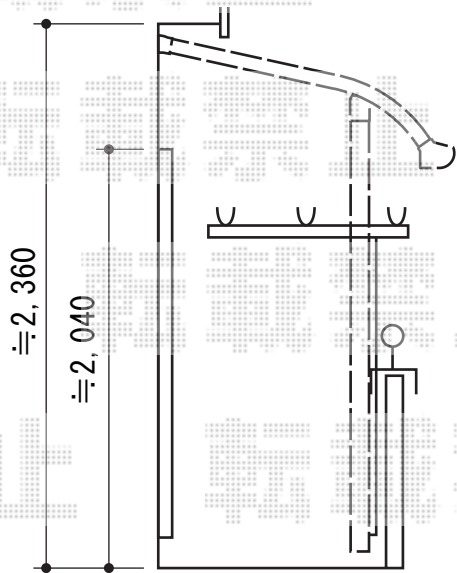

ライザーテラスII R型 屋根タイプ 単体 積雪~20cm対応

施工に際して、  
オプション：物干しの  
取付位置・高さの  
ご確認を頂きますよう、  
お願い致します

トステム ライザーテラスII R型 屋根タイプ 単体 積雪~20cm対応  
間口=関東間1.5間 (柱芯々2,530mm 屋根幅2,750mm)  
出幅=3尺 (885mm)  
色：シャイングレー  
屋根材：ポリカーボネート (ブルースモーク)  
柱仕様：柱奥行移動タイプ  
施工方法：上止め仕様  
柱固定部品仕様：中間用×2  
オプション：吊り下げ物干し 標準 2本入

トステム ライザーテラスII R型 屋根タイプ 単体 積雪~20cm対応  
間口=関東間1.5間 (柱芯々2,530mm 屋根幅2,750mm)  
出幅=3尺 (885mm)  
色：シャイングレー  
屋根材：ポリカーボネート (ブルースモーク)  
柱仕様：柱奥行移動タイプ  
施工方法：上止め仕様  
柱固定部品仕様：中間用×2

現場状況や作図制限により概略図の内容と多少の違いが生じることがございます。  
施工時は、現場優先とさせて頂きたく思いますので、お立会い頂き、  
最終のご指示のほど、何卒、宜しくお願い致します。