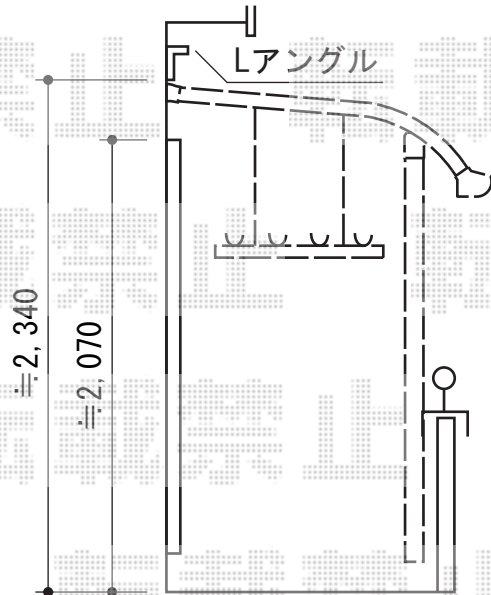

ライザーテラスII R型 屋根タイプ 単体 積雪~20cm対応

施工に際して、  
オプション：物干しの  
取付位置・高さの  
ご確認を頂きますよう、  
お願い致します

トステム ライザーテラスII R型 屋根タイプ 単体 積雪~20cm対応  
間口=関東間1.5間 (柱芯々2,530mm 屋根幅2,750mm)  
出幅=3尺 (885mm)  
色：シャイングレー  
屋根材：ポリカーボネート (ブルースモーク)  
柱仕様：柱奥行移動タイプ  
施工方法：上止め仕様  
柱固定部品仕様：中間用×2  
オプション：吊り下げ物干し 標準 2本入

トステム ライザーテラスII R型 屋根タイプ 単体 積雪~20cm対応  
間口=関東間1.5間 (柱芯々2,530mm 屋根幅2,750mm)  
出幅=3尺 (885mm)  
色：シャイングレー  
屋根材：ポリカーボネート (ブルースモーク)  
柱仕様：柱奥行移動タイプ  
施工方法：上止め仕様  
柱固定部品仕様：中間用×2

現場状況や作図制限により概略図の内容と多少の違いが生じることがございます。  
施工時は、現場優先とさせて頂きたく思いますので、お立会い頂き、  
最終のご指示のほど、何卒、宜しくお願い致します。