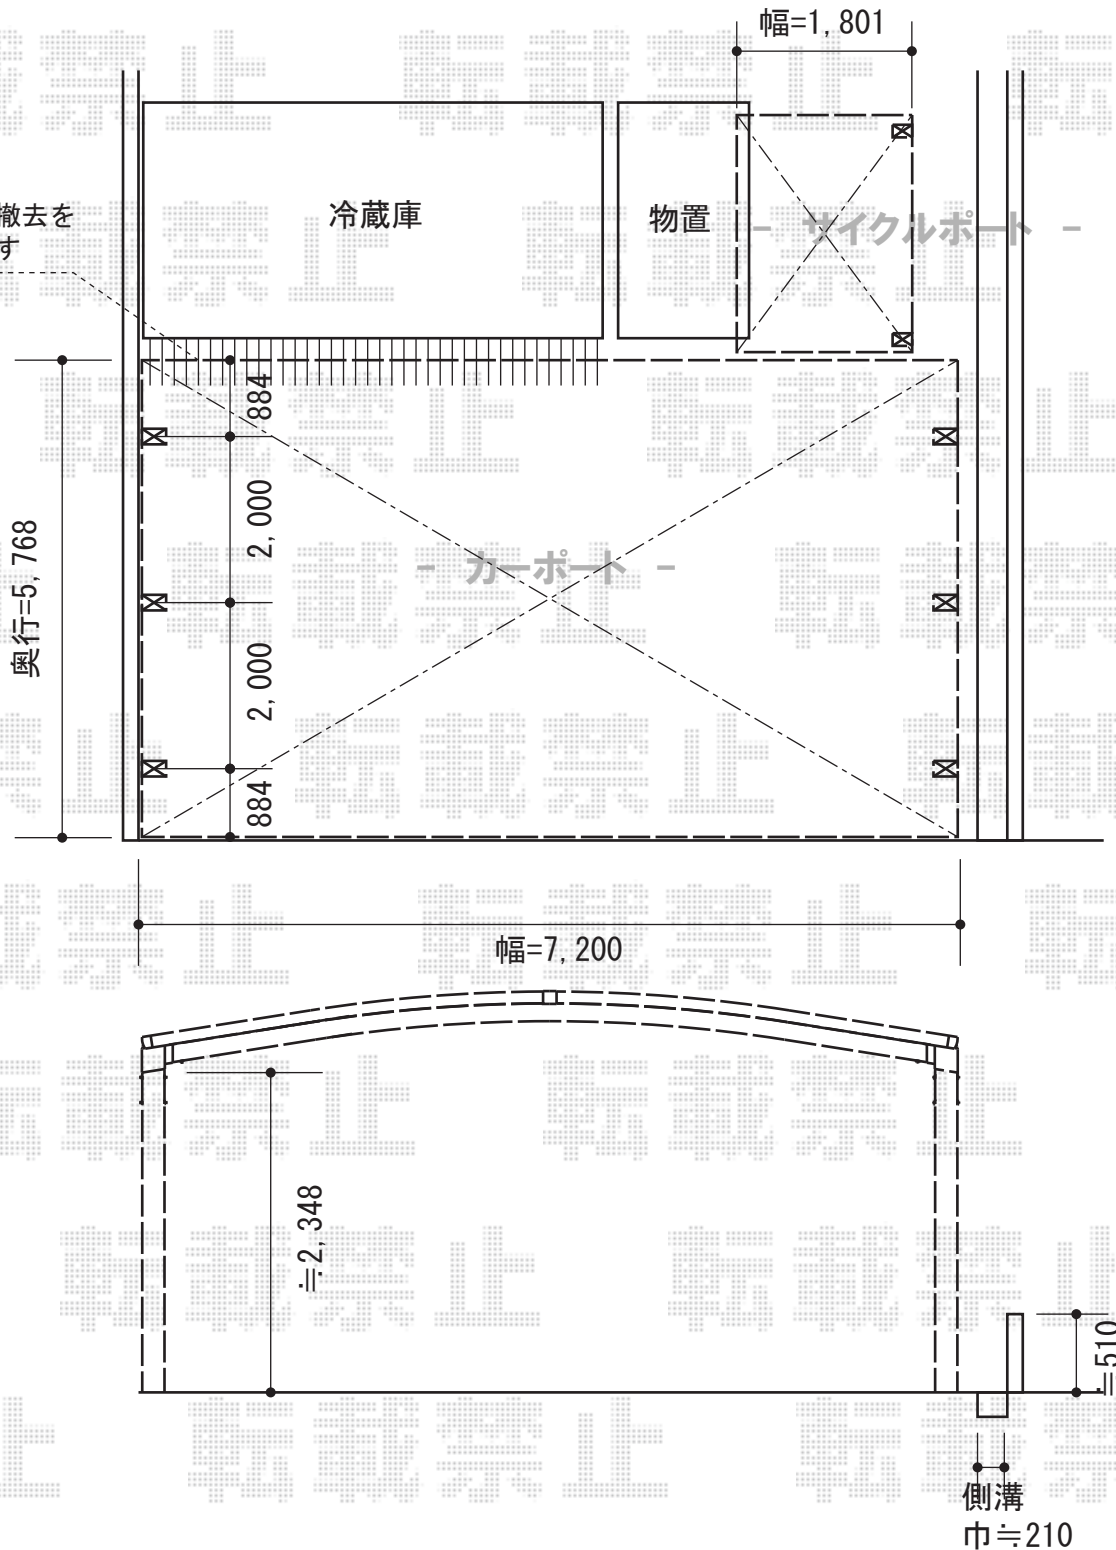

# レイナトリプルポート 積雪～20cm対応

事前に別途、  
波板ヒサシの撤去を  
お願い致します

YKK AP レイナトリプルポート 積雪～20cm対応  
 幅=7,200mm  
 奥行=5,768mm  
 色：プラチナステン  
 屋根材：熱線遮断ポリカーボネート  
 (アースブルーマット調)  
 柱仕様：ハイルーフ柱

現場状況や作図制限により概略図の内容と多少の違いが生じることがございます。  
 施工時は、現場優先とさせて頂きたく思いますので、お立会い頂き、  
 最終のご指示のほど、何卒、宜しくお願い致します。