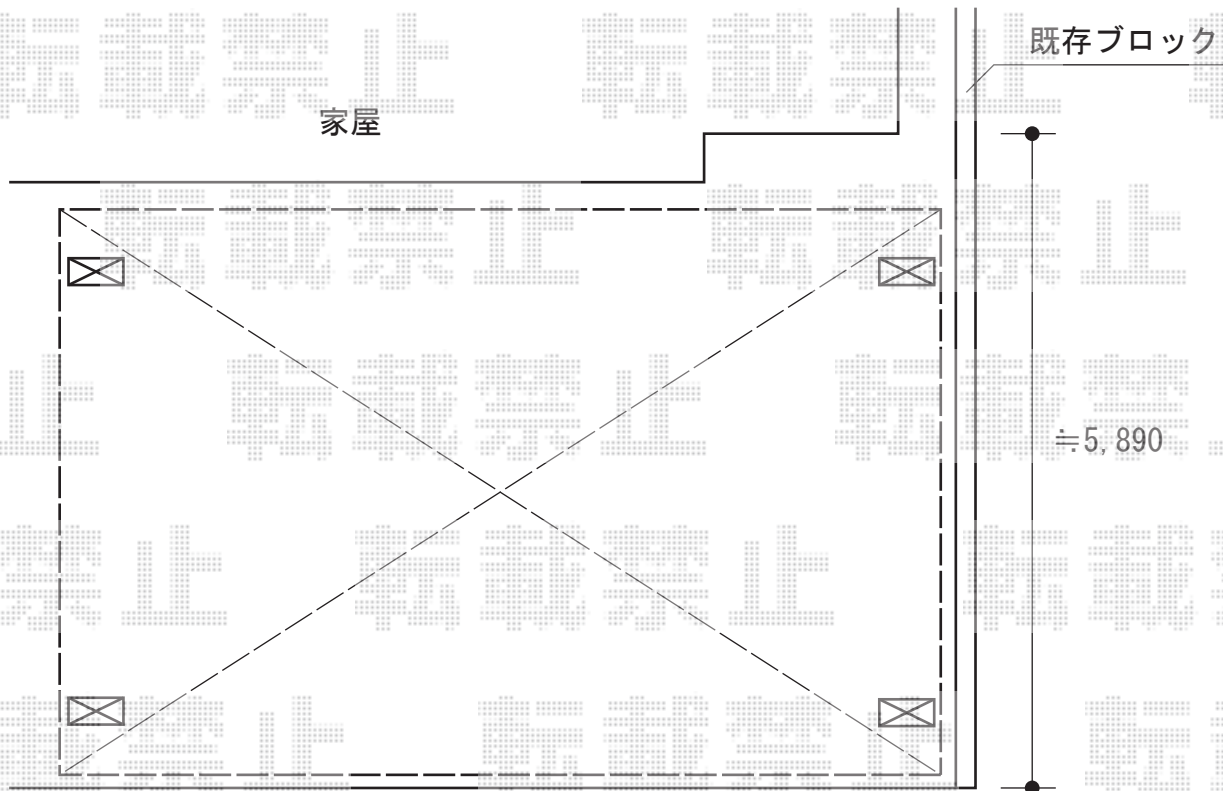

レイナトリプルポート 積雪～20cm対応

YKK AP レイナトリプルポート 積雪～20cm対応

幅=8,000mm

奥行=5,052mm

色：プラチナステン

屋根材：熱線遮断ポリカーボネート（アースブルーマット調）

柱仕様：標準柱仕様（有効高 約2,000mm）

現場状況や作図制限により概略図の内容と多少の違いが生じることがございます。  
施工時は、現場優先とさせていただきますので、お立会い頂き、  
最終のご指示のほど、何卒、宜しくお願い致します。