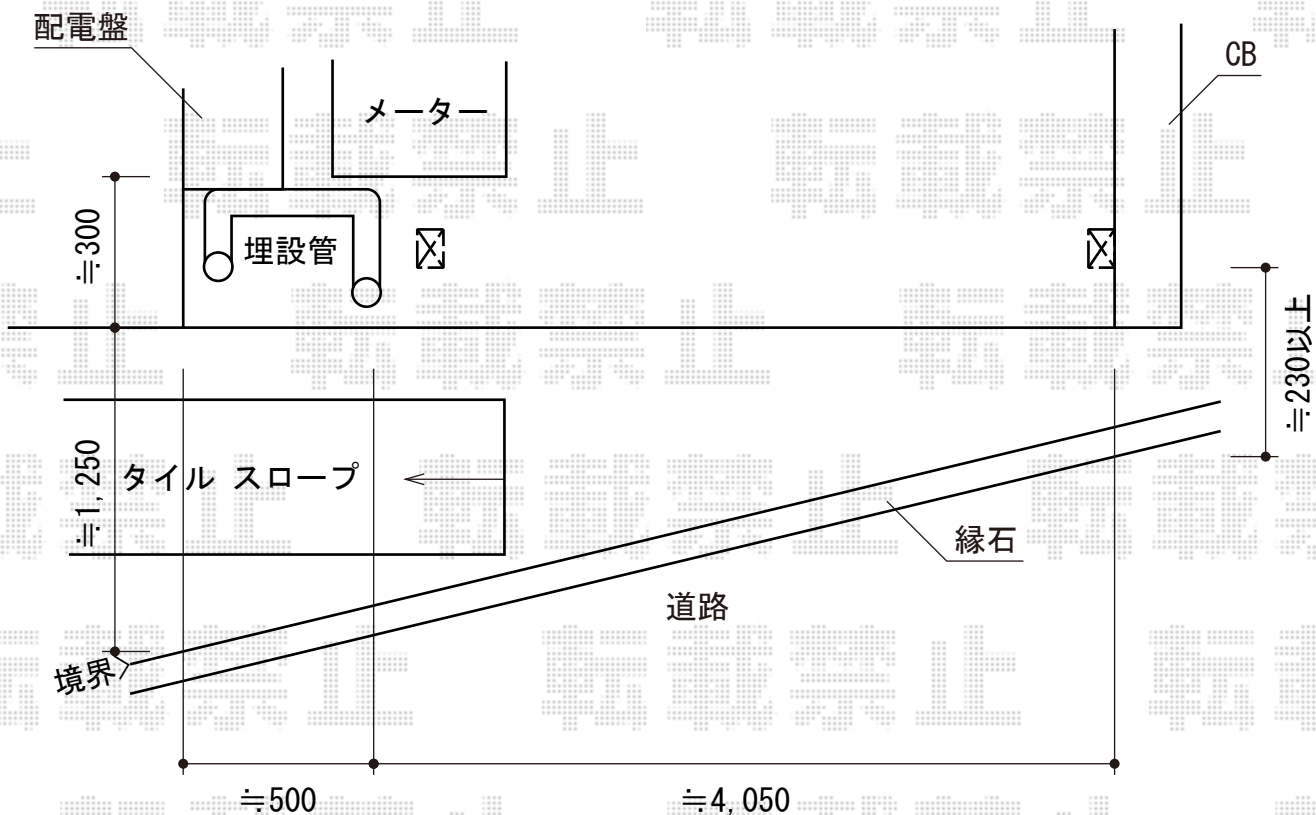

エクスライン伸縮ゲート4型 ノンレール 片開き

YKK AP エクスライン伸縮ゲート4型 ノンレール 片開き
 開口幅=3,850mm
 全幅=4,000mm
 たたみ幅=597mm
 高さ=1,100mm
 色：ブラウン
 キャスター数：2箇所
 落棒数：1本

現場状況や作図制限により概略図の内容と多少の違いが生じることがございます。
 施工時は、現場優先とさせて頂きたく思いますので、お立会い頂き、
 最終のご指示のほど、何卒、宜しくお願い致します。