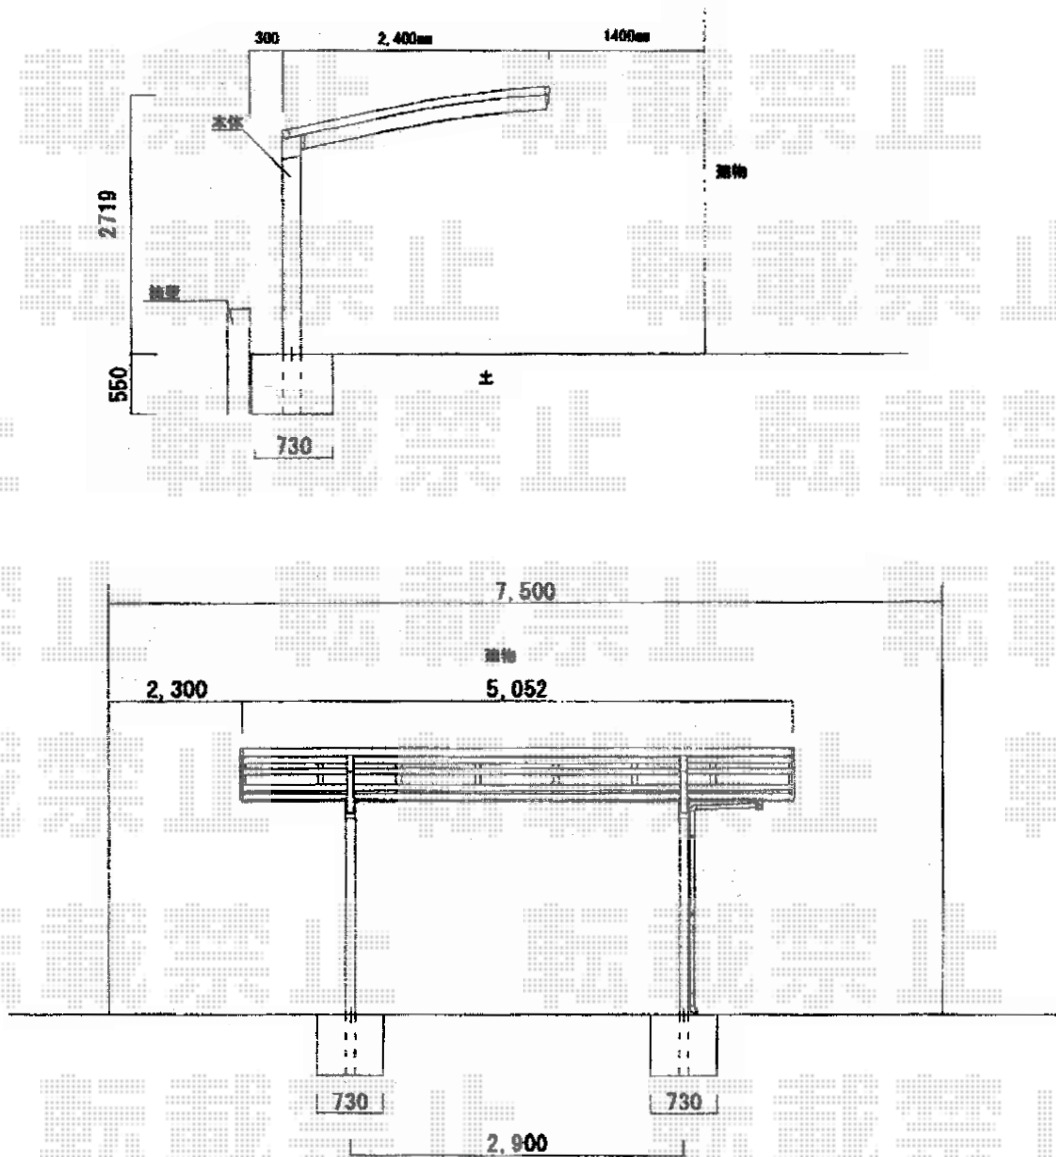

レイナポート 積雪～20cm対応

YKK AP レイナポート 積雪～20cm対応

幅=2,400mm

奥行=5,052mm

色：ホワイト

屋根材：ポリカーボネート（アースブルー）

柱仕様：ハイルフ柱仕様（有効高 約2,355mm）

現場状況や作図制限により概略図の内容と多少の違いが生じることがございます。
施工時は、現場優先とさせて頂きたく思いますので、お立会い頂き、
最終のご指示のほど、何卒、宜しくお願い致します。