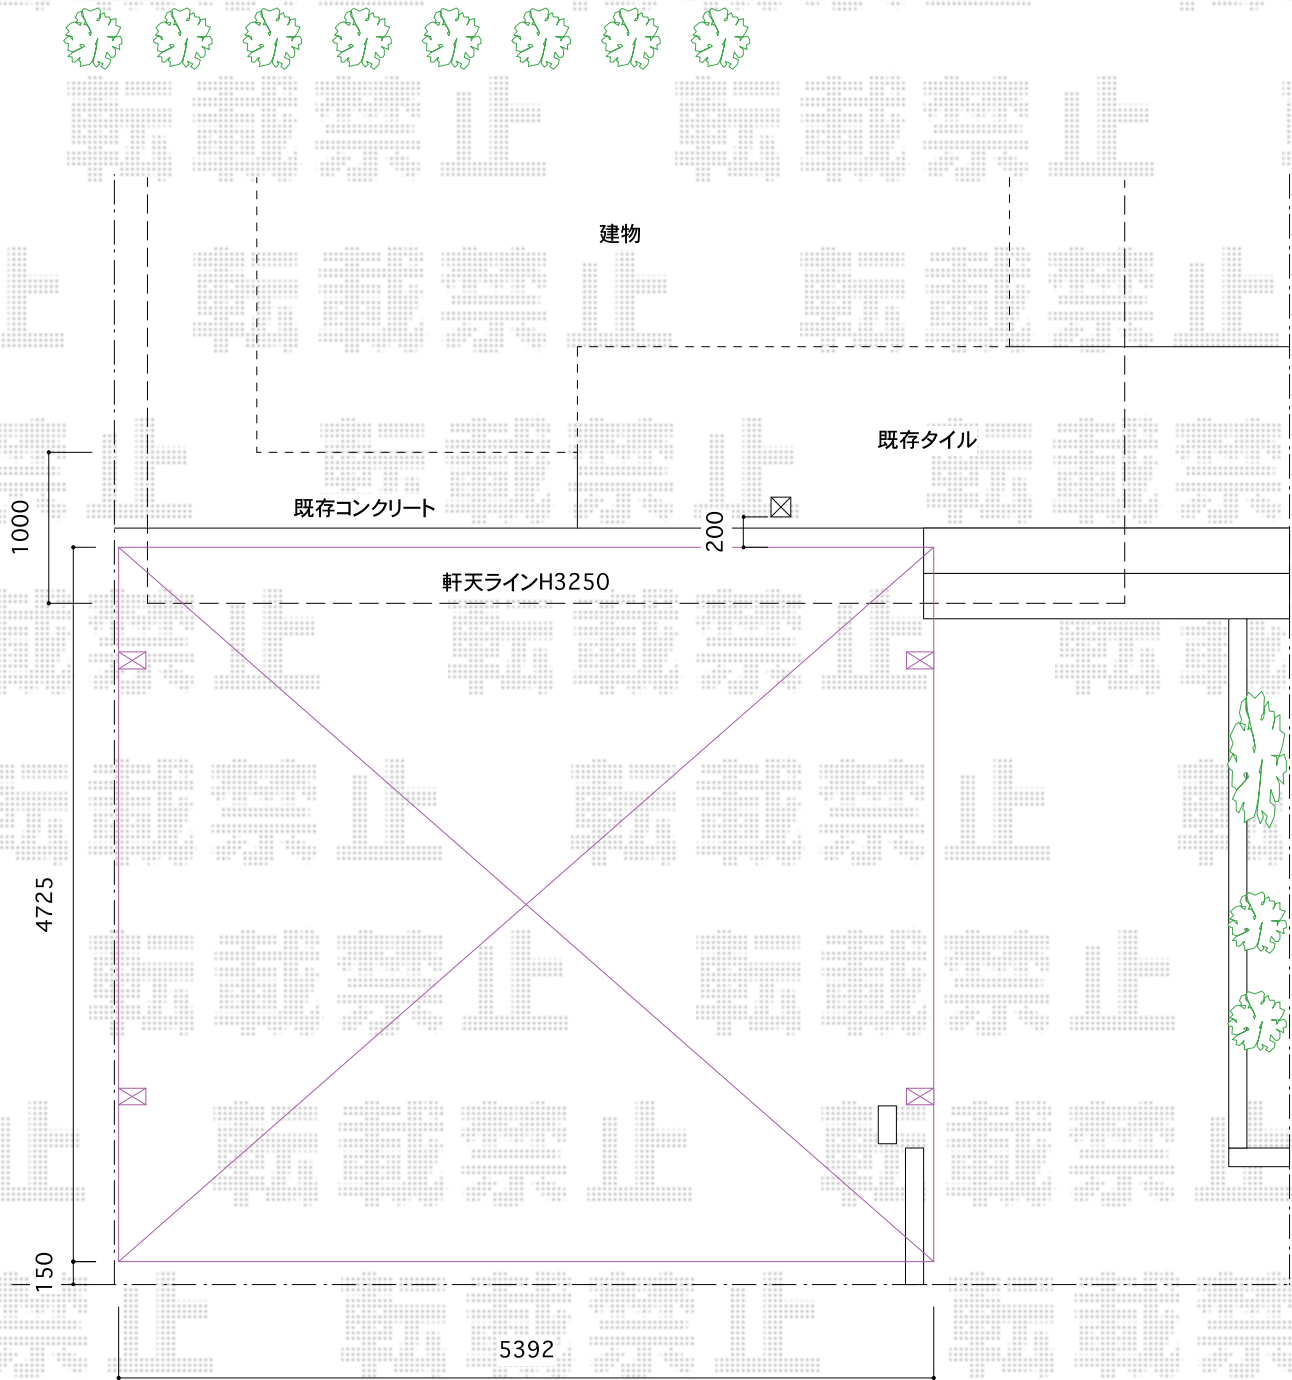

レイナツインポート 積雪～20cm対

YKK AP レイナツインポート 積雪～20cm対応
幅=5,392mm
奥行=5,052mm
色：カームブラック
屋根材：熱線遮断ポリカーボネート（アースブルーマット調）
柱仕様：ハイルーフ柱仕様（有効高 約2,355mm）

現場状況や作図制限により概略図の内容と多少の違いが生じることがございます。
施工時は、現場優先とさせて頂きたく思いますので、お立会い頂き、
最終のご指示のほど、何卒、宜しくお願い致します。