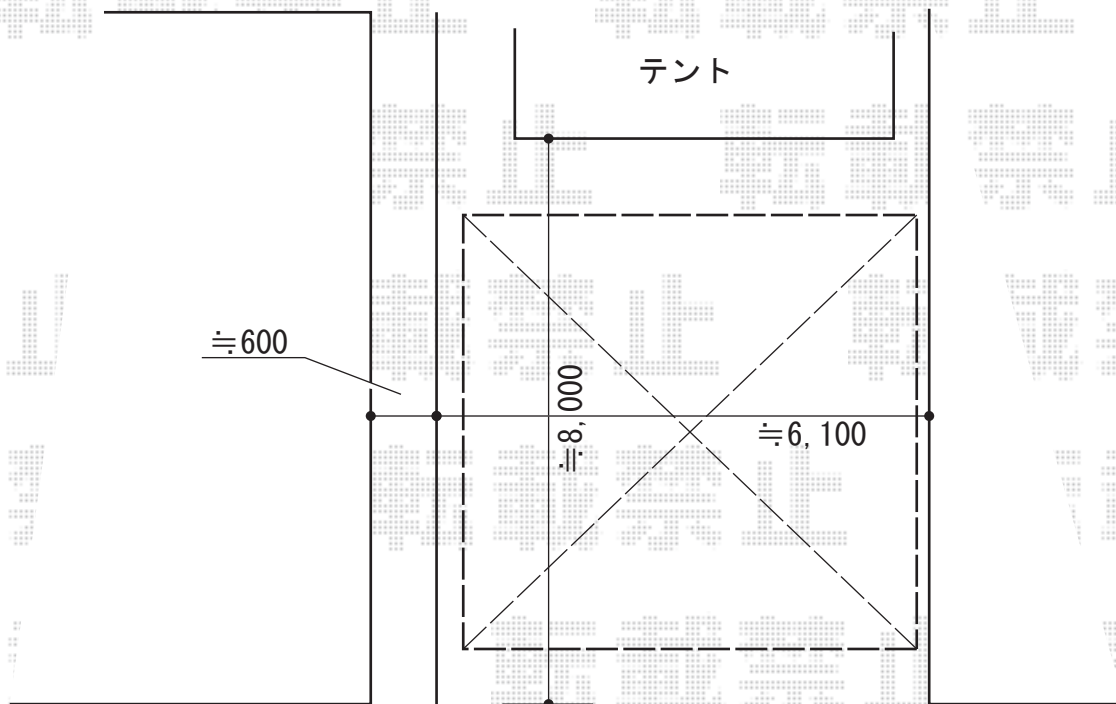

レイナツインポート 積雪～20cm対応

既設パイプ車庫の撤去を
宜しくお願い致します。

YKK AP レイナツインポート積雪～20cm対応
幅=5,983mm
奥行=5,768mm
色：プラチナステン
屋根材：ポリカーボネート（トーメイマット）
柱仕様：ハイルーフ柱仕様（有効高 約2,355mm）

現場状況や作図制限により概略図の内容と多少の違いが生じることがございます。
施工時は、現場優先とさせて頂きたく思いますので、お立会い頂き、
最終のご指示のほど、何卒、宜しくお願い致します。