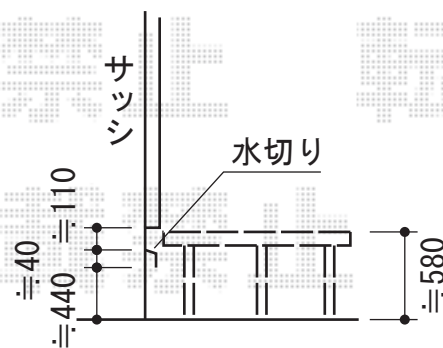

リウッドデッキ 200 単体

YKK AP リウッドデッキ 200 単体
間口=2.0間 (3,651mm)
出幅=6尺 (1,820mm)
色：床板/ナチュラルブラウン 束柱/カームブラック
床板：縦貼り
束柱：Tタイプ (400~500mm)

現場状況や作図制限により概略図の内容と多少の違いが生じることがございます。
施工時は、現場優先とさせて頂きたく思いますので、お立会い頂き、
最終のご指示のほど、何卒、宜しくお願い致します。