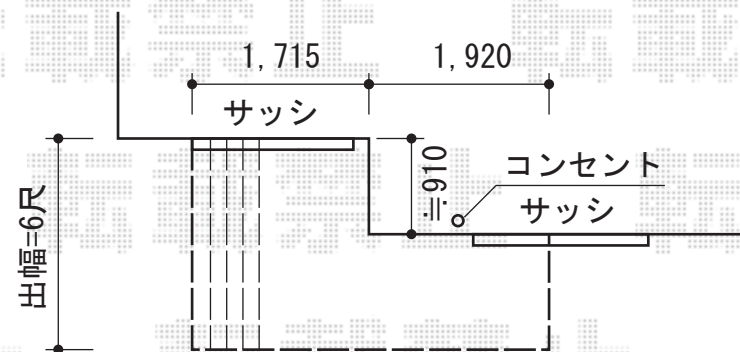

リウッドデッキ 200 単体

YKK AP リウッドデッキ 200 単体
間口=2.0間 (3,651mm)
出幅=6尺 (1,820mm)
色：床板/ナチュラルブラウン 束柱/カームブラック
床板：縦貼り
束柱：Tタイプ (400~500mm)

現場状況や作図制限により概略図の内容と多少の違いが生じることがございます。
施工時は、現場優先とさせて頂きたく思いますので、お立会い頂き、
最終のご指示のほど、何卒、宜しくお願い致します。